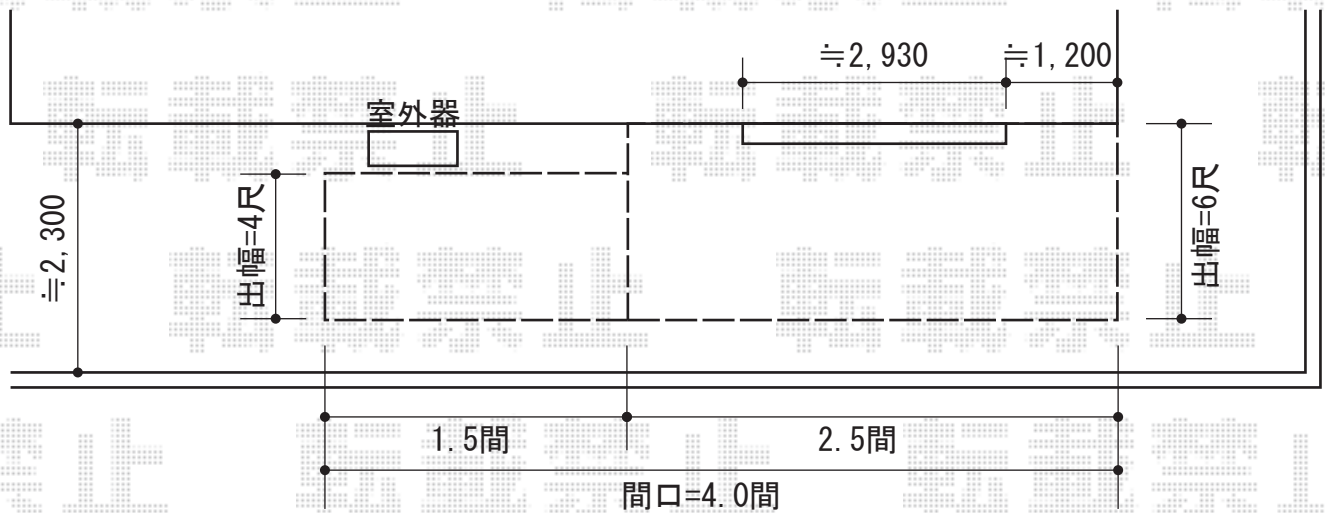

ウッドデッキ・オーニング

ウッドデッキ

YKK AP リウッドデッキII 標準 連棟
 サイズ：(1.5間×4尺) + (2.5間×6尺)
 色：レッドブラウン
 床板：縦貼り
 束柱：KSタイプ (H400~500)、
 束柱色/カームブラック

オーニング

トステム 彩鳥CR型 ボックスタイプ 手動式
 間口=2間 (3,640mm)
 出幅=2.0m
 本体色：シャイングレー
 キャンバス色：ポリエステル：ライトベージュ
 駆動：外観右駆動
 クランクハンドル：L1500

現場状況や作図制限により概略図の内容と多少の違いが生じることがございます。
 施工時は、現場優先とさせて頂きたく思いますので、お立会い頂き、
 最終のご指示のほど、何卒、宜しくお願い致します。

EX-SHOP
[HTTP://WWW.EX-SHOP.NET](http://www.ex-shop.net)

担当：沼

全ての著作権は、エクスショップに帰属します。当社とのお取引目的外の使用・複製・転載禁止となっております。