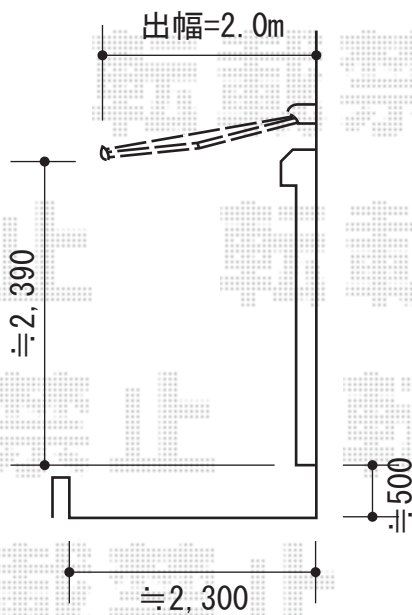

ウッドデッキ・オーニング

ウッドデッキ

YKK AP リウッドデッキII 標準 連棟
 サイズ：(1.5間×4尺) + (2.5間×6尺)
 色：レッドブラウン
 床板：縦貼り
 束柱：KSタイプ (H400~500)、
 束柱色/カームブラック

オーニング

トステム 彩鳥CR型 ボックスタイプ 手動式
 間口=2間 (3,640mm)
 出幅=2.0m
 本体色：シャイングレー
 キャンバス色：ポリエステル：ライトベージュ
 駆動：外観右駆動
 クランクハンドル：L1500