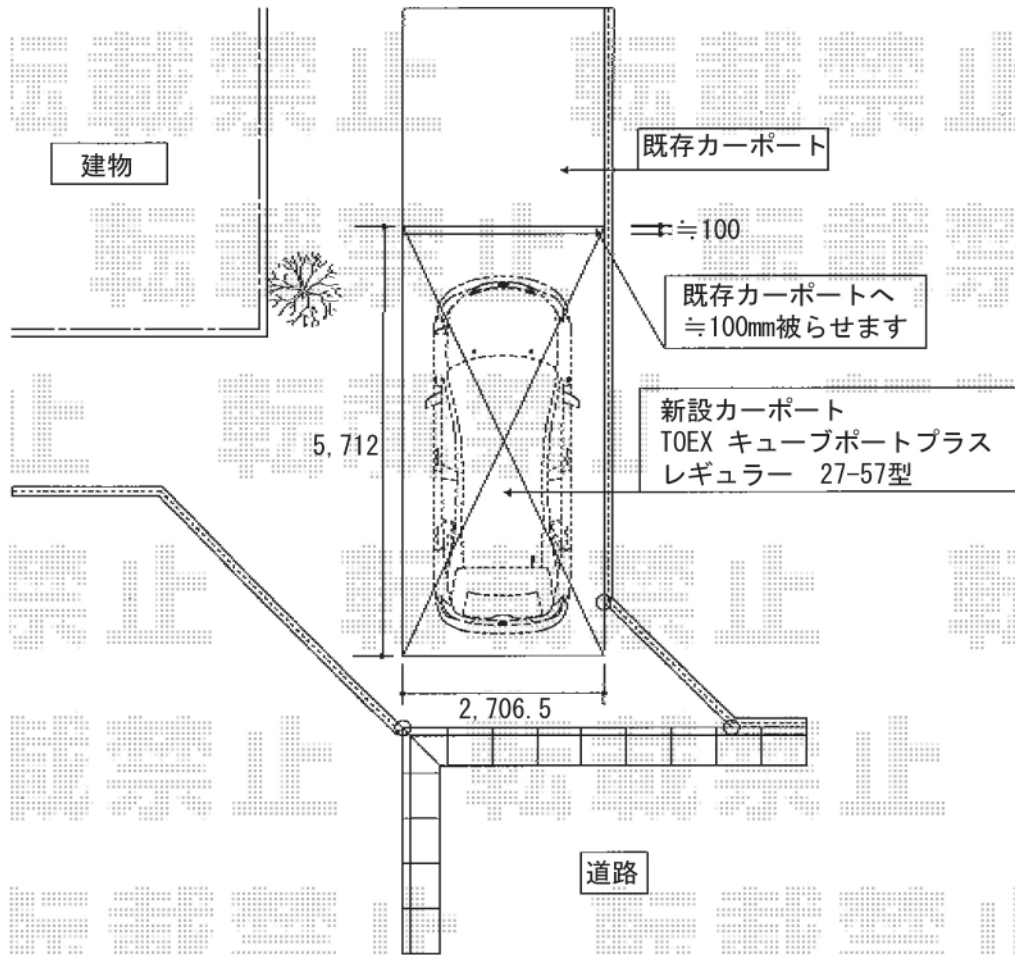

キューブポートプラス レギュラー

TOEX キューブポートプラス レギュラー
幅=2,706.5mm
奥行=5,712mm
色：アイボリーホワイト
屋根材：ポリカーボネート（クリアマット）
柱仕様：標準柱仕様（有効高 約2,209mm）

現場状況や作図制限により概略図の内容と多少の違いが生じることがございます。
施工時は、現場優先とさせて頂きたく思いますので、お立会い頂き、
最終のご指示のほど、何卒、宜しくお願い致します。