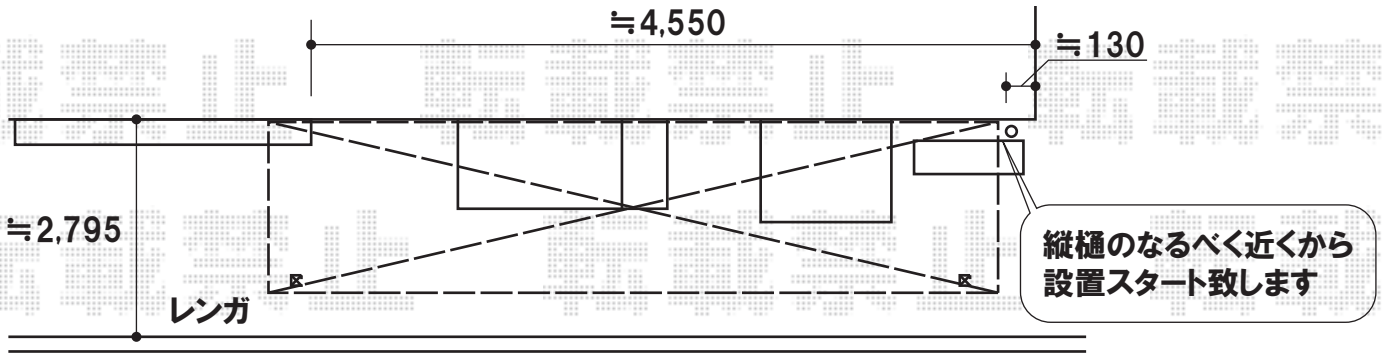

ライザーテラスII R型 テラスタイプ 積雪~20cm対応

吊下げ物干しの取付の際は
取付位置と高さのご指示を
お願い致します

トステム ライザーテラスII R型 テラスタイプ 積雪~20cm対応
間口=関東間2.5間通し(柱芯々4,350mm 屋根幅4,570mm)
出幅=8尺(2,385mm)
色:ブラック
屋根材:ポリカーボネート(クリアマット)
柱仕様:柱位置固定タイプ
オプション:吊り下げ物干し 標準 2本入