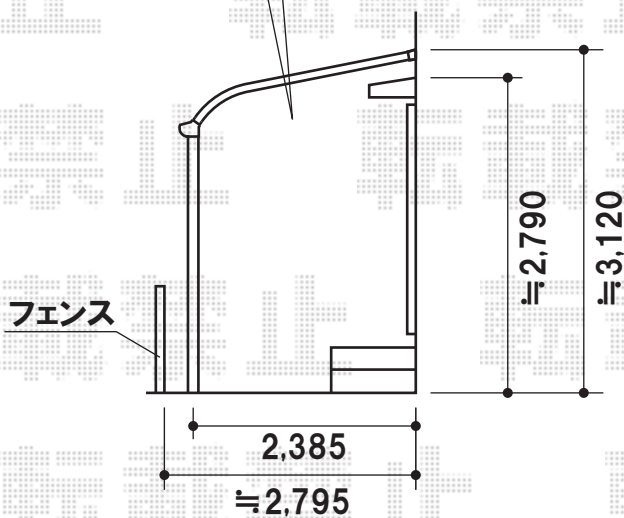

ライザーテラスII R型 テラスタイプ 積雪~20cm対応

吊下げ物干しの取付の際は
取付位置と高さのご指示を
お願い致します

トステム ライザーテラスII R型 テラスタイプ 積雪~20cm対応
間口=関東間2.5間通し(柱芯々4,350mm 屋根幅4,570mm)
出幅=8尺(2,385mm)
色:ブラック
屋根材:ポリカーボネート(クリアマット)
柱仕様:柱位置固定タイプ
オプション:吊り下げ物干し 標準 2本入