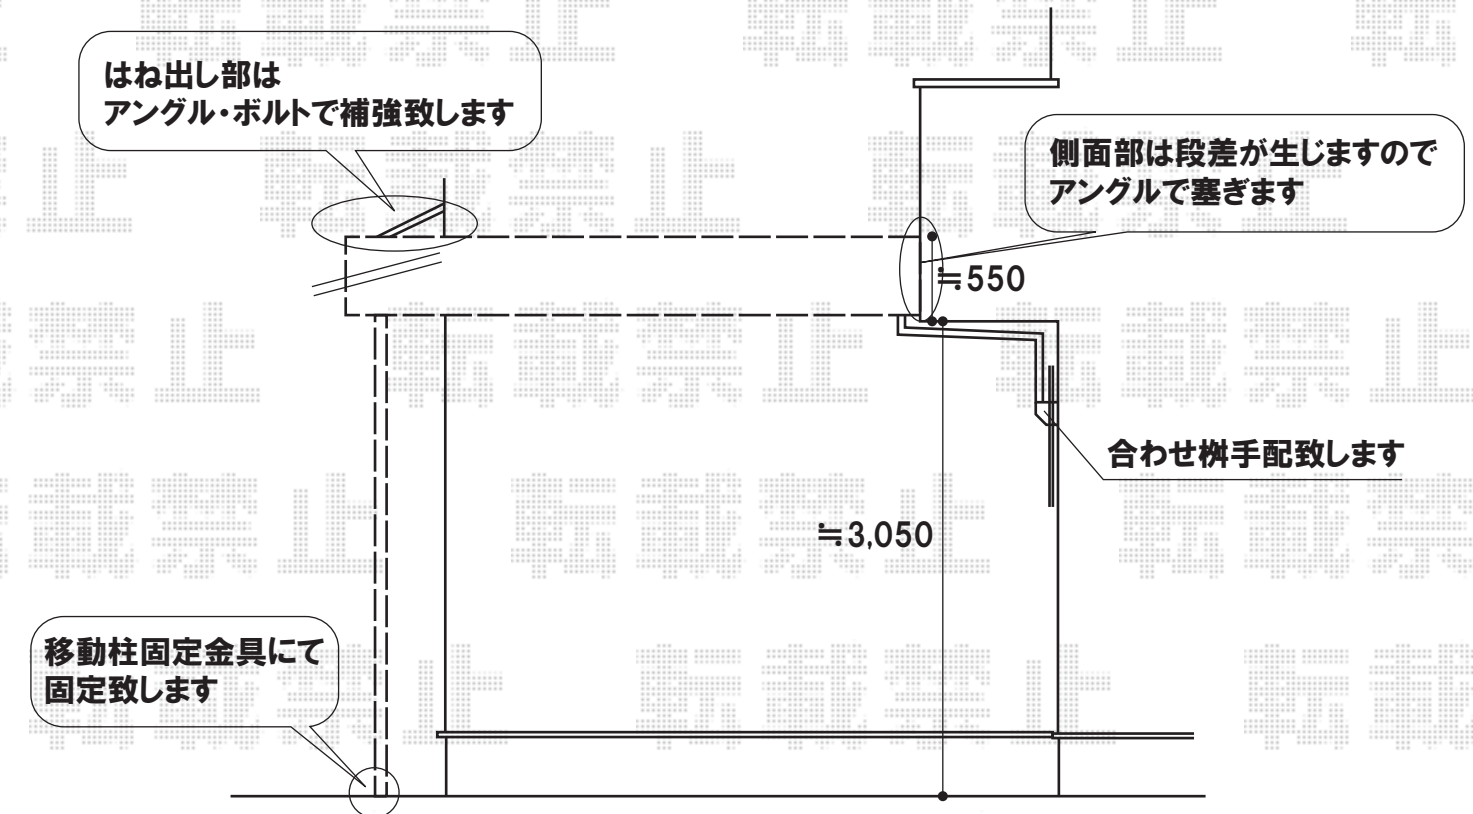

トステム

アルファテラス F型 テラスタイプ 単体 積雪～20cm対応
 間口=関東間2間(柱芯々3,650mm 屋根幅3,840mm)
 出幅=8尺(2,385mm)
 色:シャイングレー
 屋根材:熱線吸収アクアポリカーボネート(ブルースモーク)
 柱仕様:柱位置固定タイプ/ロング柱
 追加部材:躯体はね出し部アングル補強部材一式

現場状況や作図制限により概略図の内容と多少の違いが生じることがございます。
 施工時は、現場優先とさせて頂きたく思いますので、お立会い頂き、
 最終のご指示のほど、何卒、宜しくお願い致します。