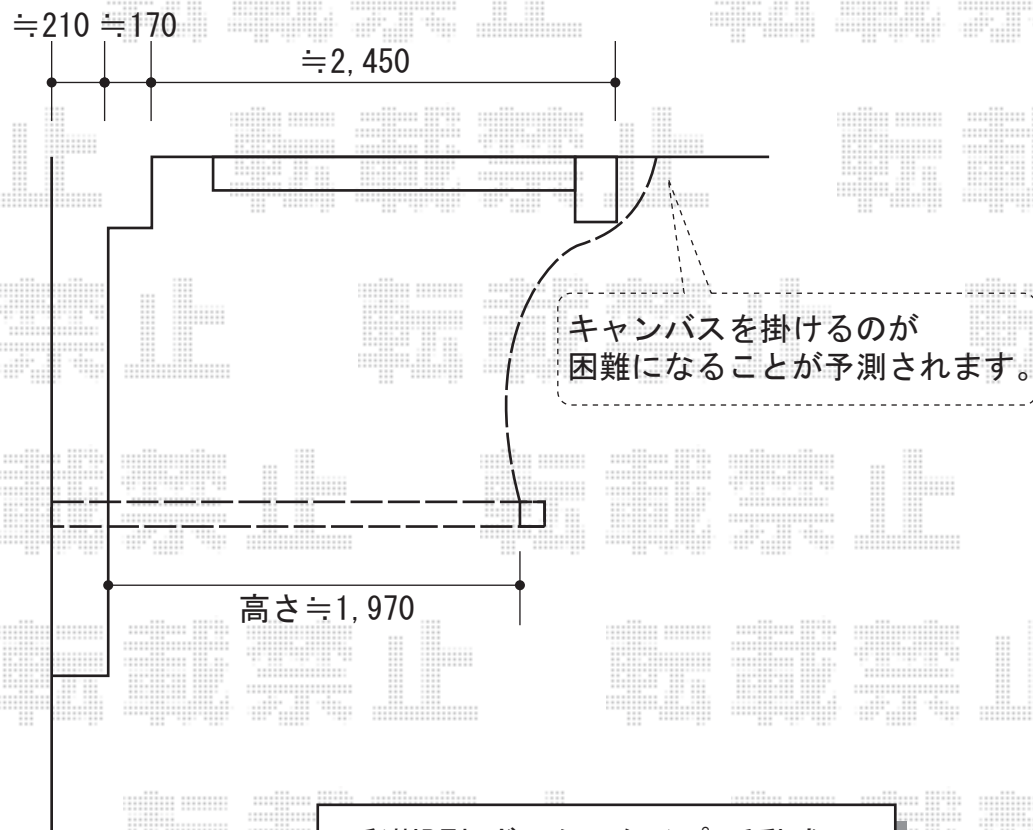

オーニング

彩樹B型 ボックスタイプ 手動式
間口=関東間2.0間 (3,700mm)
出幅=2,200mm
色：シャイングレー
キャンバス：ライトベージュ
駆動：手動式 (内観右駆動)
クランクハンドル：L=1500

現場状況や作図制限により概略図の内容と多少の違いが生じることがございます。
施工時は、現場優先とさせて頂きたく思いますので、お立会い頂き、
最終のご指示のほど、何卒、宜しくお願い致します。