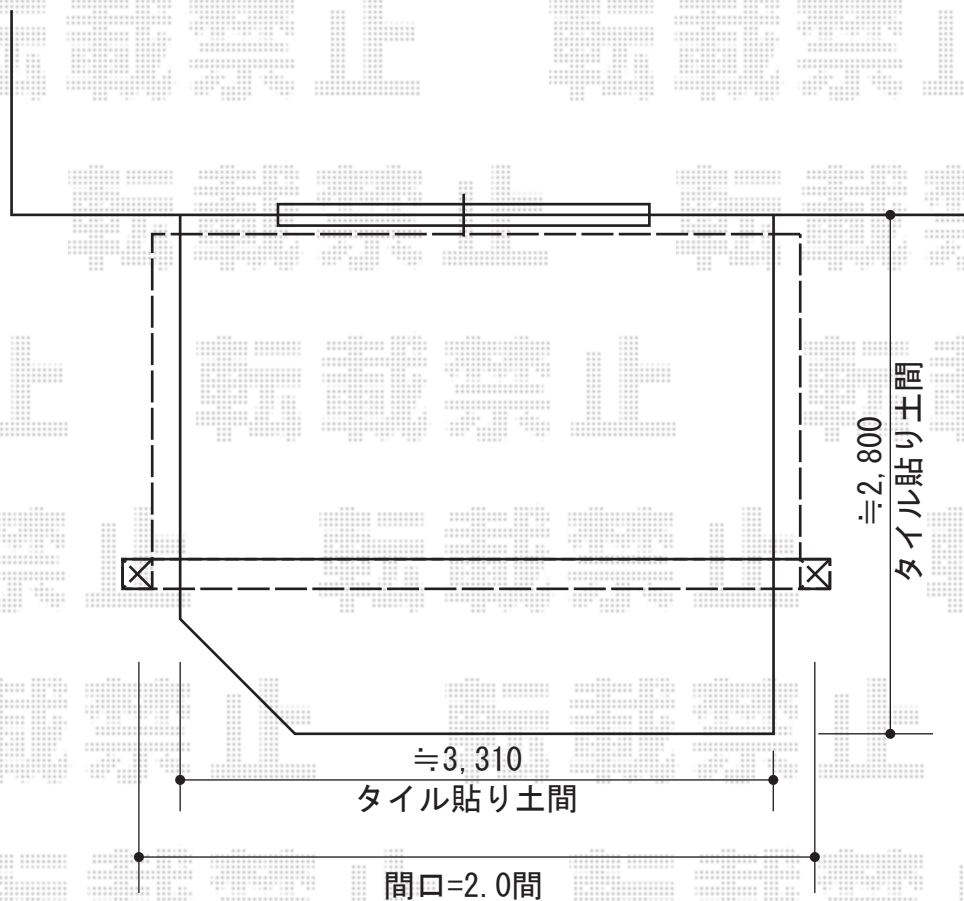

オーニング

彩樹B型 ボックスタイプ 手動式
間口=関東間2.0間 (3,700mm)
出幅=2,200mm
色：シャイングレー
キャンバス：ライトベージュ
駆動：手動式 (内観右駆動)
クランクハンドル：L=1500

現場状況や作図制限により概略図の内容と多少の違いが生じることがございます。
施工時は、現場優先とさせて頂きたく思いますので、お立会い頂き、
最終のご指示のほど、何卒、宜しくお願い致します。