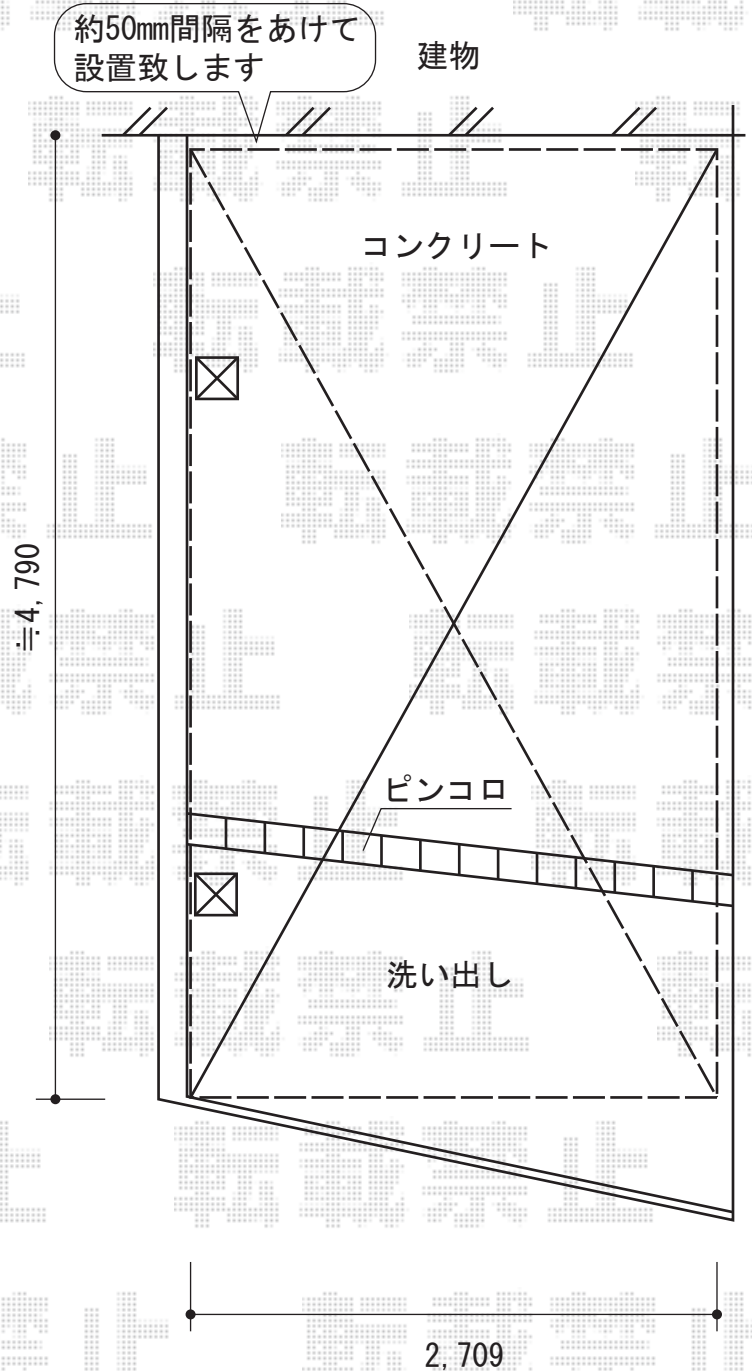

カーブポートシグマIII 積雪~20cm対応

トステム カーブポートシグマIII 積雪~20cm対応
幅=2,701mm
奥行=4,980mm
色：シャイングレー
屋根材：ポリカーボネート（ブラウン）
柱仕様：ロング柱23仕様（有効高 約2,300mm）

現場状況や作図制限により概略図の内容と多少の違いが生じることがございます。
施工時は、現場優先とさせて頂きたく思いますので、お立会い頂き、
最終のご指示のほど、何卒、宜しくお願い致します。