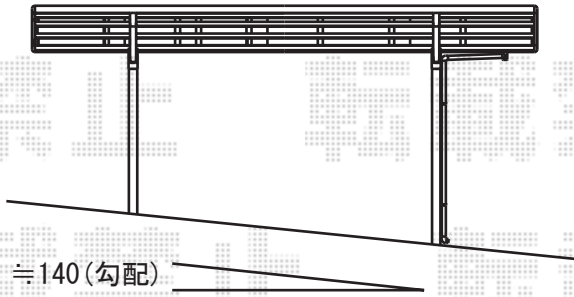

カーブポートシグマIII 積雪~20cm対応

トステム カーブポートシグマIII 積雪~20cm対応
幅=2,701mm
奥行=4,980mm
色：シャイングレー
屋根材：ポリカーボネート（ブラウン）
柱仕様：ロング柱23仕様（有効高 約2,300mm）

現場状況や作図制限により概略図の内容と多少の違いが生じることがございます。
施工時は、現場優先とさせて頂きたく思いますので、お立会い頂き、
最終のご指示のほど、何卒、宜しくお願い致します。