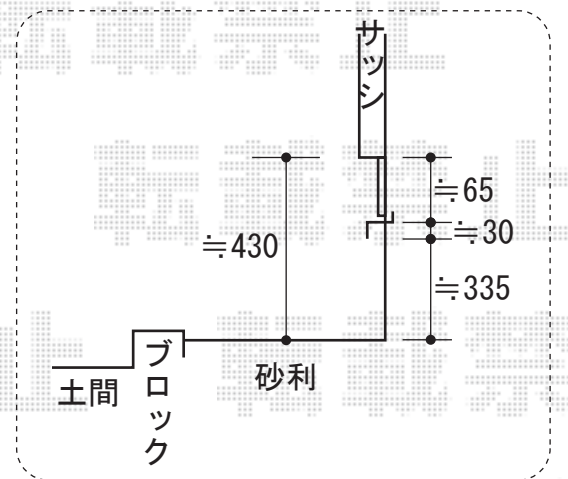

カーポート・ウッドデッキ

トステム
 カーポートシグマIII ワイド 積雪~20cm対応
 幅=4,837mm 奥行=4,980mm
 色：シャイングレー
 屋根材：熱線吸収アクアポリカーボネート
 (ブルースモーク)
 柱仕様：ロング柱23仕様 (有効高 約2,300mm)

リコステージII
 間口=3,660mm 出幅=1,435mm
 色：ダークブラウン
 床板：横貼り (標準)
 束柱：束柱B (調整有り)
 幕板：幕板A (厚タイプ/厚さ31mm)
 オプション：収納蓋

現場状況や作図制限により概略図の内容と多少の違いが生じることがございます。
 施工時は、現場優先とさせて頂きたく思いますので、お立会い頂き、
 最終のご指示のほど、何卒、宜しくお願い致します。

EX-SHOP
[HTTP://WWW.EX-SHOP.NET](http://www.ex-shop.net)

担当：堀