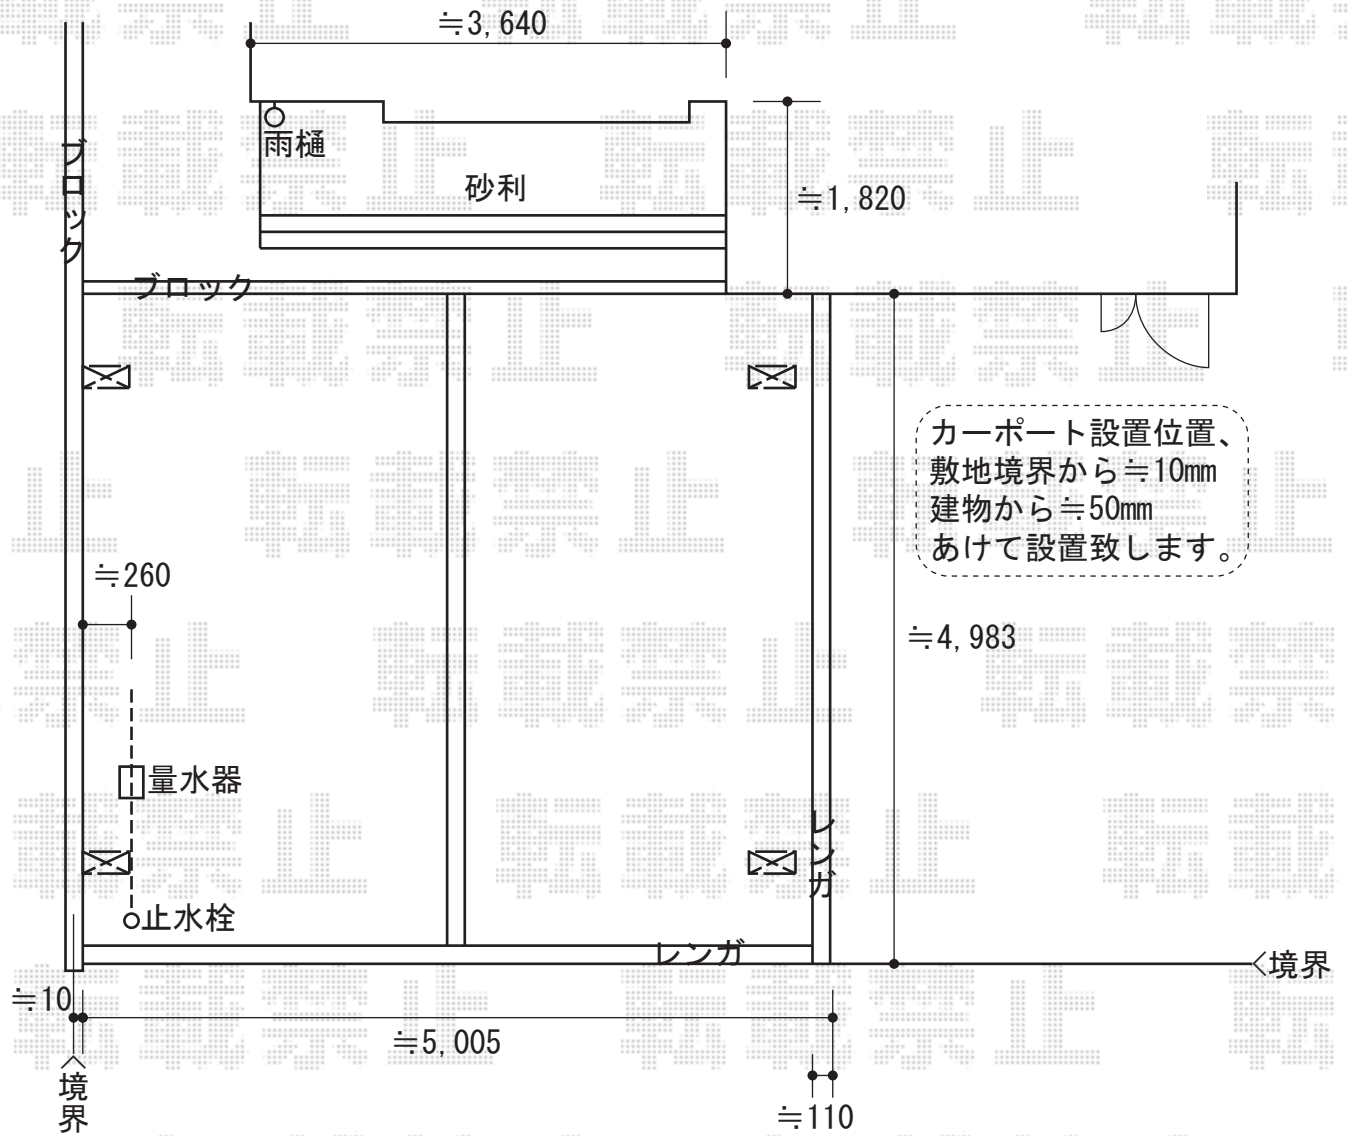

カーポート・ウッドデッキ

トステム
 カーポートシグマIII ワイド 積雪~20cm対応
 幅=4,837mm 奥行=4,980mm
 色：シャイングレー
 屋根材：熱線吸収アクアポリカーボネート
 (ブルースモーク)
 柱仕様：ロング柱23仕様 (有効高 約2,300mm)

リコステージII
 間口=3,660mm 出幅=1,435mm
 色：ダークブラウン
 床板：横貼り (標準)
 束柱：束柱B (調整有り)
 幕板：幕板A (厚タイプ/厚さ31mm)
 オプション：収納蓋