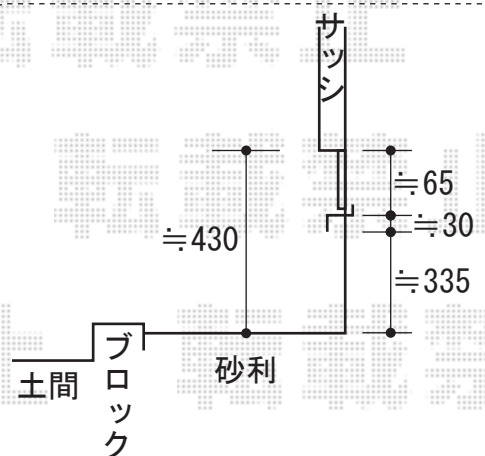

# カーポート・ウッドデッキ

カーポート設置位置、敷地境界から≒10mm 建物から≒50mm あけて設置致します。

トステム  
 カーポートシグマIII ワイド 積雪~20cm対応  
 幅=4,837mm 奥行=4,980mm  
 色：シャイングレー  
 屋根材：熱線吸収アクアポリカーボネート  
 (ブルースモーク)  
 柱仕様：ロング柱23仕様 (有効高 約2,300mm)

リコステージII  
 間口=3,660mm 出幅=1,435mm  
 色：ダークブラウン  
 床板：横貼り (標準)  
 束柱：束柱B (調整有り)  
 幕板：幕板A (厚タイプ/厚さ31mm)  
 オプション：収納蓋

現場状況や作図制限により概略図の内容と多少の違いが生じることがございます。  
 施工時は、現場優先とさせて頂きたく思いますので、お立会い頂き、  
 最終のご指示のほど、何卒、宜しくお願い致します。

EX-SHOP  
[HTTP://WWW.EX-SHOP.NET](http://www.ex-shop.net)

担当：堀