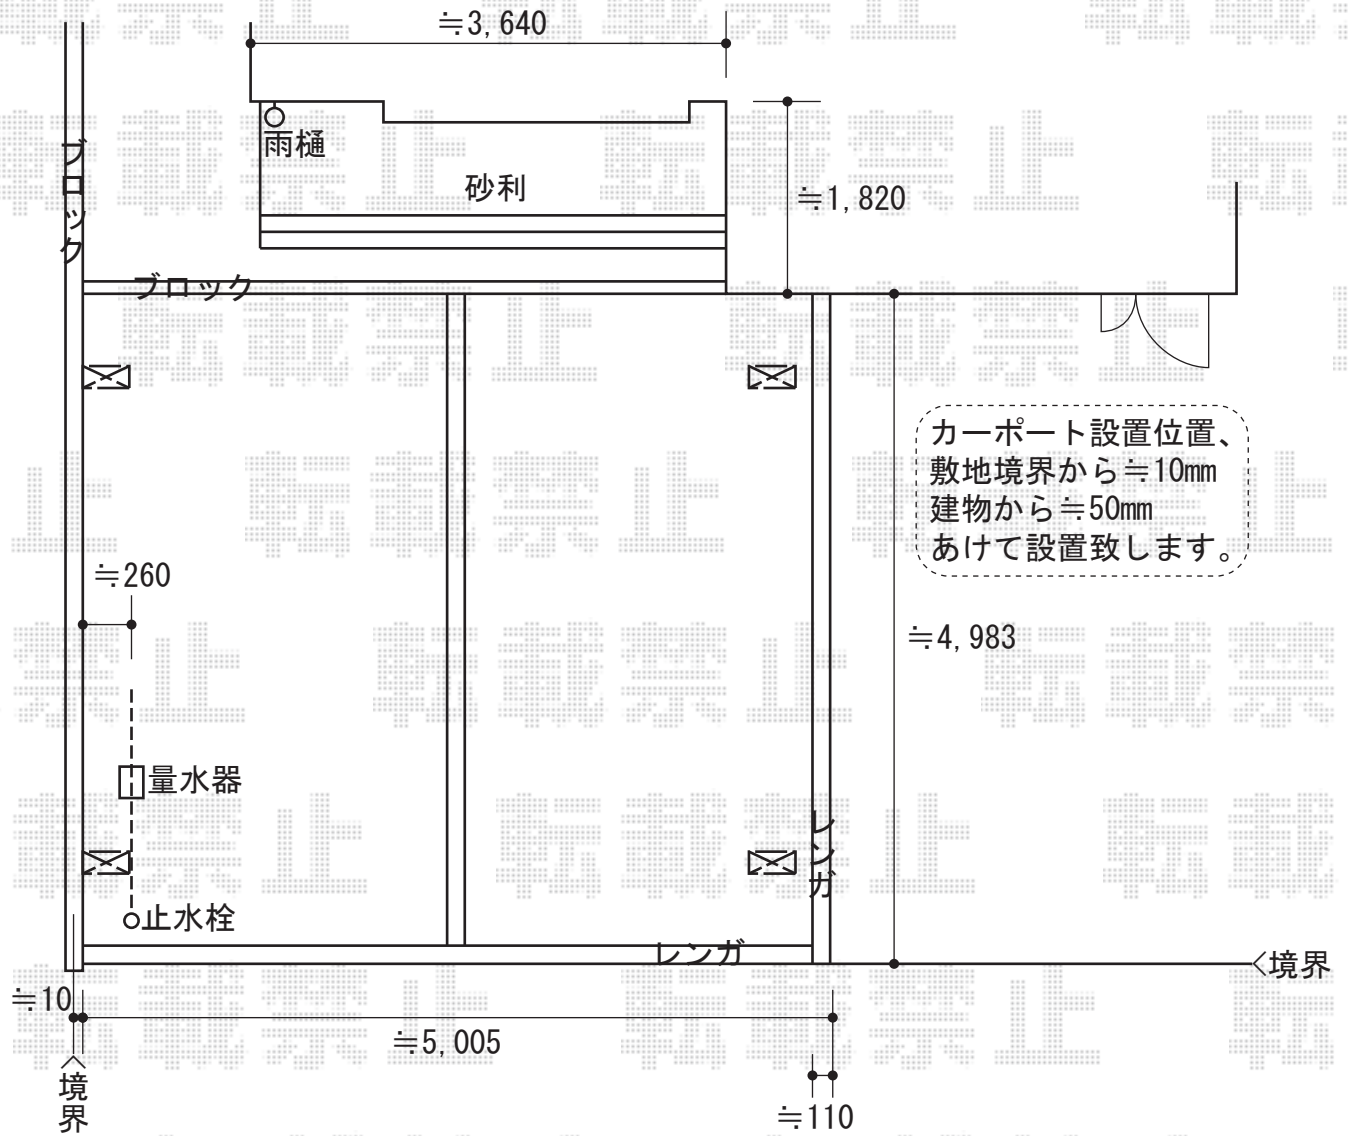

# カーポート・ウッドデッキ

カーポート設置位置、敷地境界から≒10mm 建物から≒50mm あけて設置致します。

トステム  
 カーポートシグマIII ワイド 積雪~20cm対応  
 幅=4,837mm 奥行=4,980mm  
 色：シャイングレー  
 屋根材：熱線吸収アクアポリカーボネート  
 (ブルースモーク)  
 柱仕様：ロング柱23仕様 (有効高 約2,300mm)

リコステージII  
 間口=3,660mm 出幅=1,435mm  
 色：ダークブラウン  
 床板：横貼り (標準)  
 束柱：束柱B (調整有り)  
 幕板：幕板A (厚タイプ/厚さ31mm)  
 オプション：収納蓋