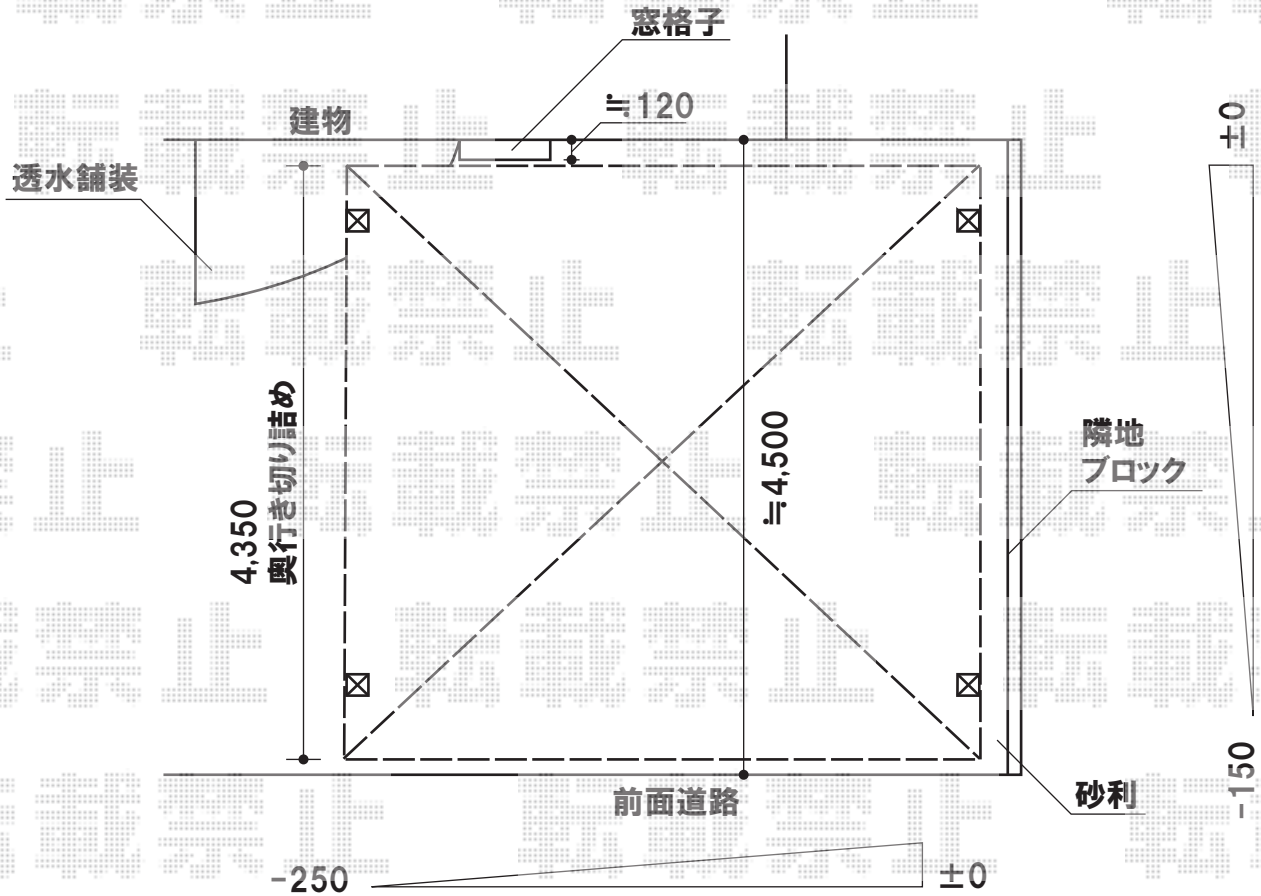

カーポート

トステム カーポートシグマIII ワイド 積雪~20cm対応
幅=6,060mm
奥行=4,980mm
色:ブラック
屋根材:ポリカーボネート(ブルースモーク)
柱仕様:ロング柱23仕様(有効高 約2,300mm)

現場状況や作図制限により概略図の内容と多少の違いが生じることがございます。
施工時は、現場優先とさせて頂きたく思いますので、お立会い頂き、
最終のご指示のほど、何卒、宜しくお願い致します。