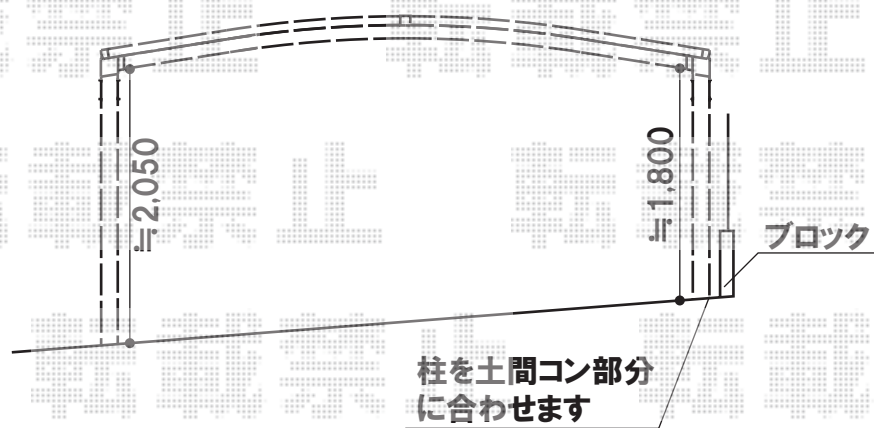

カーポート

トステム カーポートシグマIII ワイド 積雪~20cm対応
幅=6,060mm
奥行=4,980mm
色:ブラック
屋根材:ポリカーボネート(ブルースモーク)
柱仕様:ロング柱23仕様(有効高 約2,300mm)

現場状況や作図制限により概略図の内容と多少の違いが生じることがございます。
施工時は、現場優先とさせて頂きたく思いますので、お立会い頂き、
最終のご指示のほど、何卒、宜しくお願い致します。