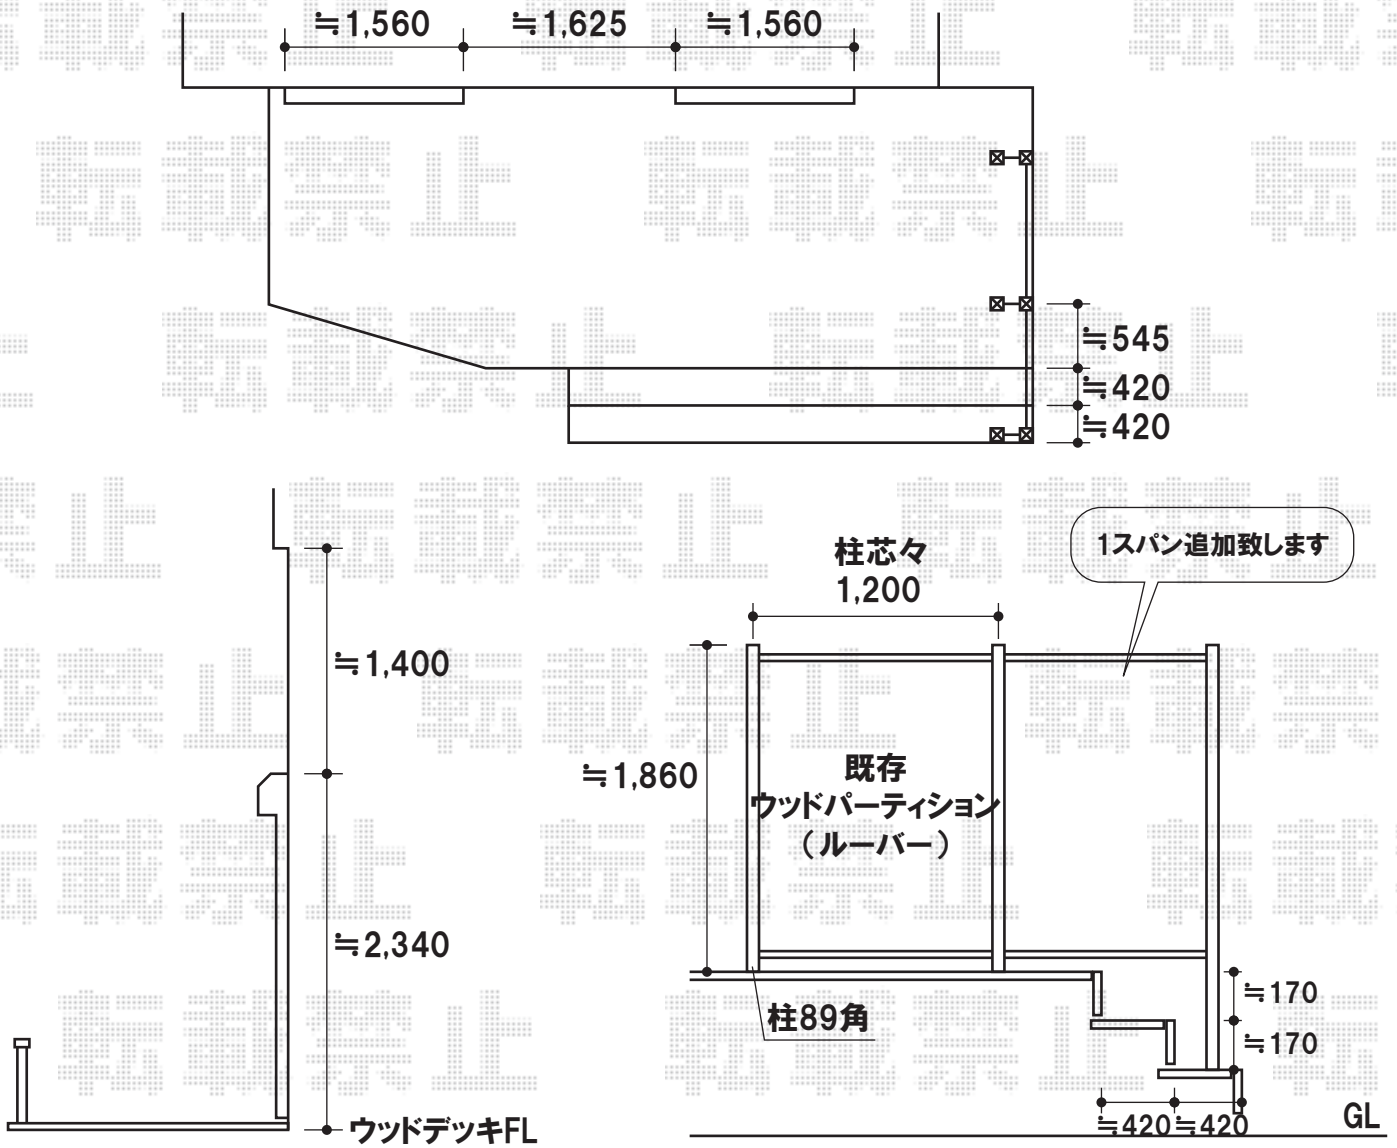

彩鳥CR型 ボックスタイプ 手動式 <2基>

トステム 彩鳥CR型 ボックスタイプ 手動式 <2基>
 間口=関東間1.5間(2,730mm)
 出幅=2,000mm
 色:シャイングレー
 キャンバス生地:アクリル(ベージュ)
 スクリーン:ライトベージュ
 クランクハンドル:1500タイプ 外観右駆動/外観左駆動
 追加部材:ベースプレート一式

TOEX ウッドパーティション(既存フェンスに追加用)
 柱:T-18 埋め込み用 ×1本
 柱:T-8 主柱 ×1本
 柱キャップA:1セット
 柱固定金具:2セット
 ベース柱用補助柱:1本
 パネル:ルーバー T-18
 パネル上下棧:1セット
 床板:1セット
 コースレッド:1セット