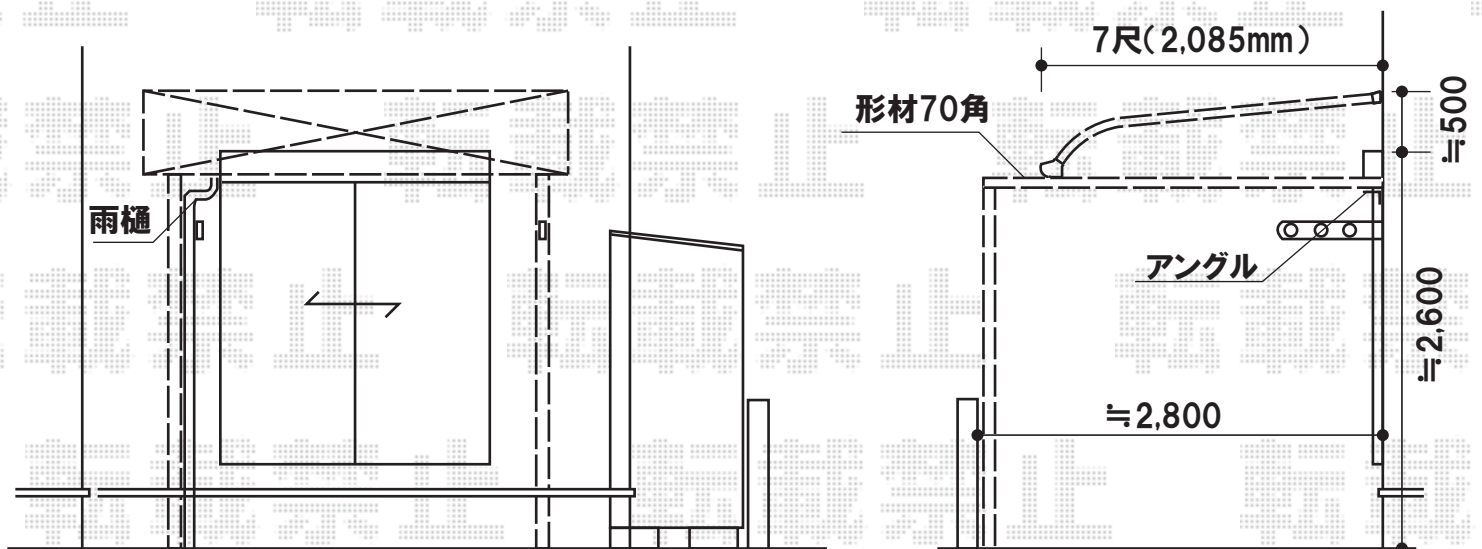

ライザーテラスII R型 単体 テラスタイプ 積雪～20cm対応

トステム

ライザーテラスII R型 単体 テラスタイプ 積雪～20cm対応

間口=関東間1.5間(柱芯々2,530mm 屋根幅2,750mm)

出幅=7尺(2,085mm)

色:シャイングレー

屋根材:ポリカーボネート(ブラウン)

柱仕様:馬梁加工

追加部材:中間柱/笠木躯体側取付アングル/移動柱固定金具等

現場状況や作図制限により概略図の内容と多少の違いが生じることがございます。
施工時は、現場優先とさせて頂きたく思いますので、お立会い頂き、
最終のご指示のほど、何卒、宜しくお願い致します。

EX-SHOP
HTTP://WWW.EX-SHOP.NET

担当:阿利

全ての著作権は、エクスショップに帰属します。当社との取引目的外の使用・複製・転載禁止となっております。