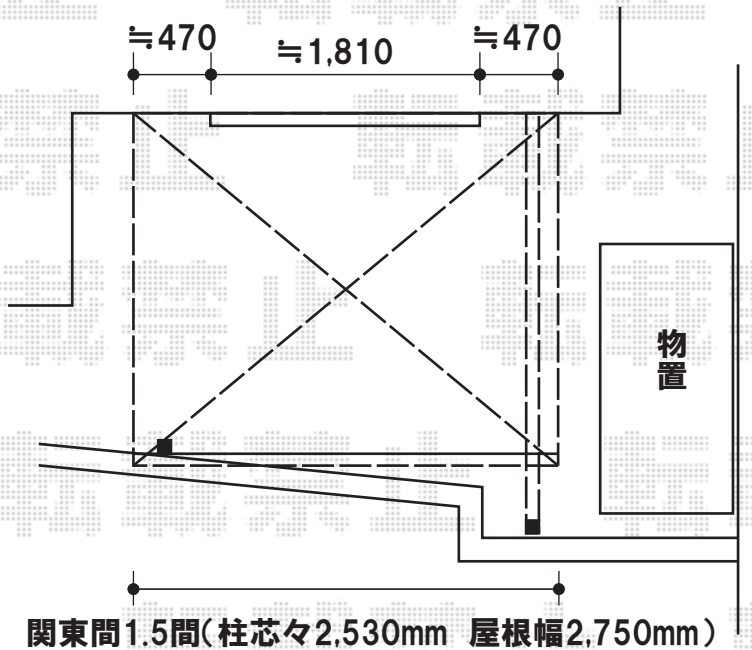

ライザーテラスII R型 単体 テラスタイプ 積雪～20cm対応

トステム

ライザーテラスII R型 単体 テラスタイプ 積雪～20cm対応

間口=関東間1.5間(柱芯々2,530mm 屋根幅2,750mm)

出幅=7尺(2,085mm)

色:シャイングレー

屋根材:ポリカーボネート(ブラウン)

柱仕様:馬梁加工

追加部材:中間柱/笠木躯体側取付アングル/移動柱固定金具等

現場状況や作図制限により概略図の内容と多少の違いが生じることがございます。
施工時は、現場優先とさせて頂きたく思いますので、お立会い頂き、
最終のご指示のほど、何卒、宜しくお願い致します。

EX-SHOP
HTTP://WWW.EX-SHOP.NET

担当:阿利

全ての著作権は、エクスショップに帰属します。当社との取引目的外の使用・複製・転載禁止となっております。