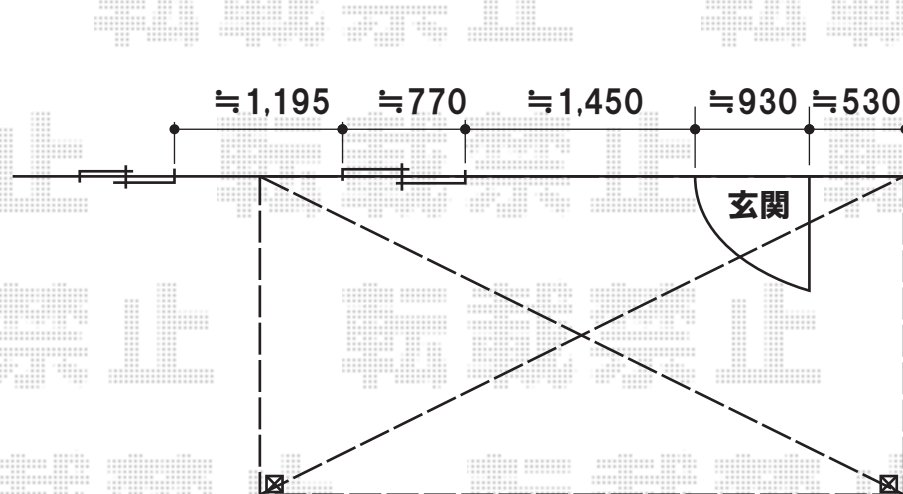

テラス屋根

トステム アルファテラス F型 テラスタイプ 単体 積雪～20cm対応
間口=九州・四国間(柱芯々3,855mm 屋根幅4,215mm)
出幅=7尺(2,085mm)
色:ブラック
屋根材:ポリカーボネート(ブルースモーク)
屋根材:熱線吸収アクアポリカーボネート(ブルースモーク)
柱仕様:柱位置固定タイプ/ロング柱

現場状況や作図制限により概略図の内容と多少の違いが生じることがございます。
施工時は、現場優先とさせて頂きたく思いますので、お立会い頂き、
最終のご指示のほど、何卒、宜しくお願い致します。