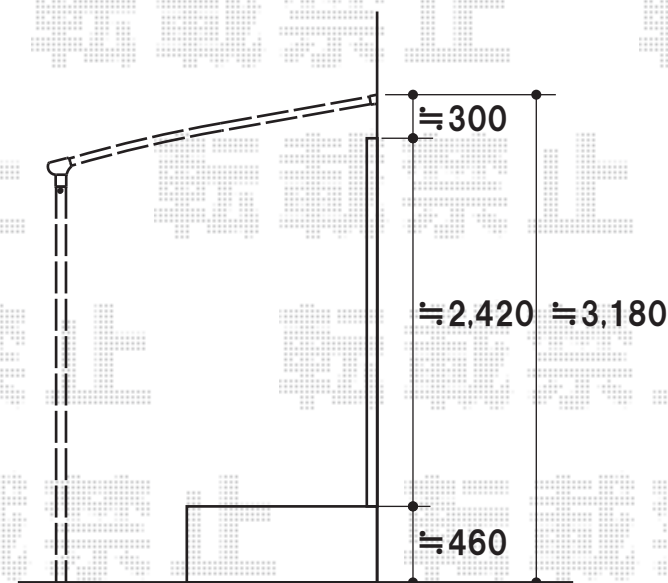

テラス屋根

トステム アルファテラス F型 テラスタイプ 単体 積雪～20cm対応
間口=九州・四国間(柱芯々3,855mm 屋根幅4,215mm)
出幅=7尺(2,085mm)
色:ブラック
屋根材:ポリカーボネート(ブルースモーク)
屋根材:熱線吸収アクアポリカーボネート(ブルースモーク)
柱仕様:柱位置固定タイプ/ロング柱

現場状況や作図制限により概略図の内容と多少の違いが生じることがございます。
施工時は、現場優先とさせて頂きたく思いますので、お立会い頂き、
最終のご指示のほど、何卒、宜しくお願い致します。