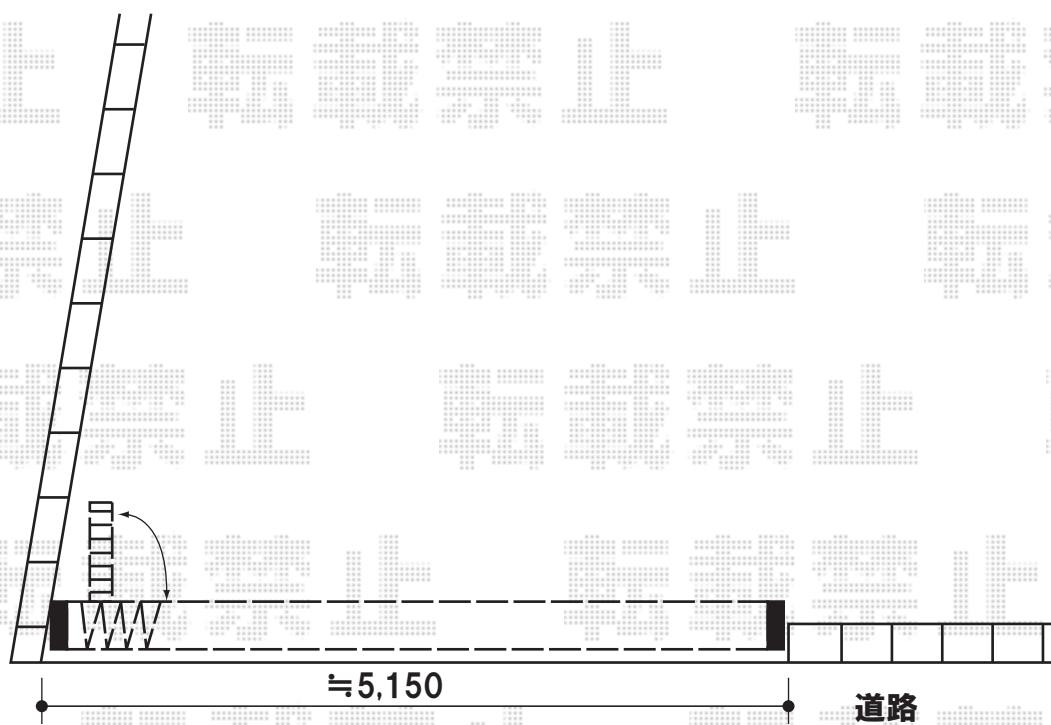

カーゲート

YKKap カミングゲートE1型 片開き ノンレールタイプ
開口幅=5,300mm
全幅=5,400mm
たたみ幅=847mm
高さ=1,150mm
色:プラチナステン
錠:棒鍵錠

現場状況や作図制限により概略図の内容と多少の違いが生じることがございます。
施工時は、現場優先とさせて頂きたく思いますので、お立会い頂き、
最終のご指示のほど、何卒、宜しくお願い致します。

EX-SHOP
[HTTP://WWW.EX-SHOP.NET](http://www.ex-shop.net)