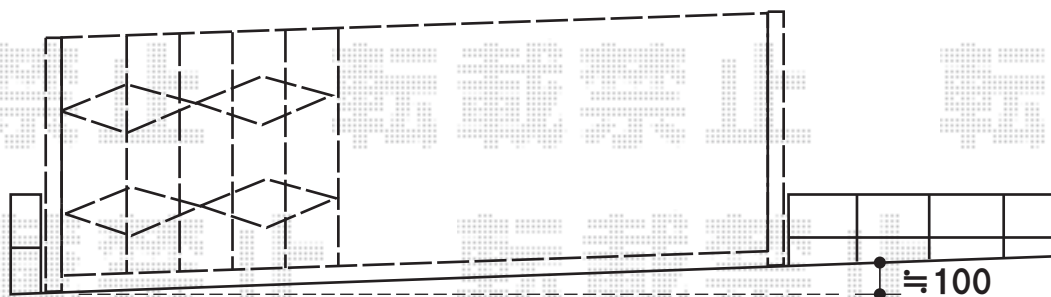

カーゲート

YKKap カミングゲートE1型 片開き ノンレールタイプ
開口幅=5,300mm
全幅=5,400mm
たたみ幅=847mm
高さ=1,150mm
色:プラチナステン
錠:棒鍵錠

現場状況や作図制限により概略図の内容と多少の違いが生じることがございます。
施工時は、現場優先とさせて頂きたく思いますので、お立会い頂き、
最終のご指示のほど、何卒、宜しくお願い致します。

EX-SHOP
[HTTP://WWW.EX-SHOP.NET](http://www.ex-shop.net)