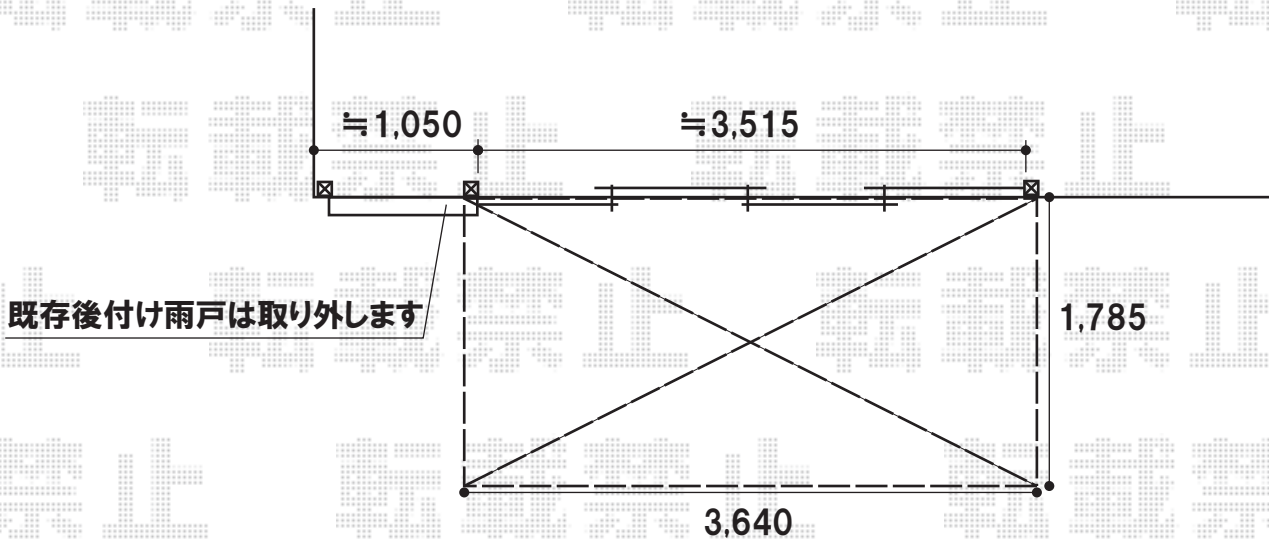

ほせるんですII F型 床納まり

トステム ほせるんですII F型 床納まり
本体(W×D)=関東間2間(3,640mm)×6尺(1,785mm)
色:ホワイト
床材:石目
屋根材:ポリカーボネート(クリアマット)
前面ユニット:テラス(4枚建)
側面ユニット(左右):テラス(2枚建)
オプション:網戸・障子

現場状況や作図制限により概略図の内容と多少の違いが生じることがございます。
施工時は、現場優先とさせていただきますので、お立会い頂き、
最終のご指示のほど、何卒、宜しくお願い致します。