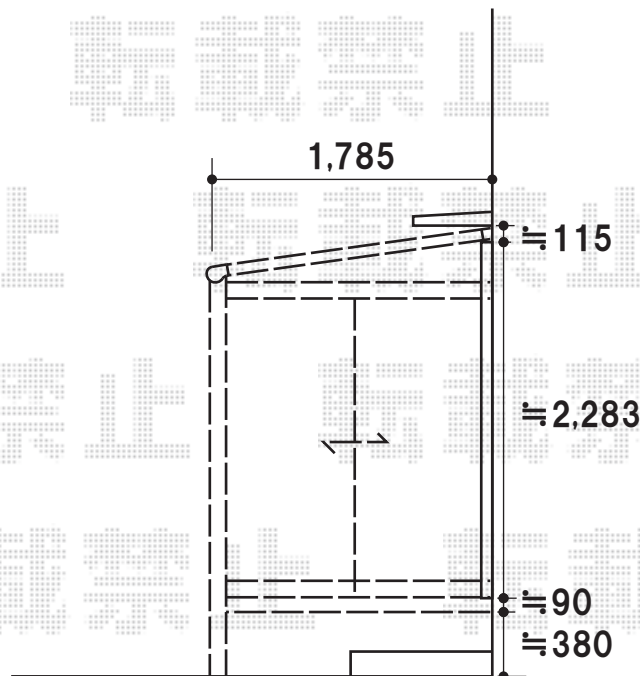

ほせるんですII F型 床納まり

トステム ほせるんですII F型 床納まり
本体(W×D)=関東間2間(3,640mm)×6尺(1,785mm)
色:ホワイト
床材:石目
屋根材:ポリカーボネート(クリアマット)
前面ユニット:テラス(4枚建)
側面ユニット(左右):テラス(2枚建)
オプション:網戸・障子

現場状況や作図制限により概略図の内容と多少の違いが生じることがございます。
施工時は、現場優先とさせていただきますので、お立会い頂き、
最終のご指示のほど、何卒、宜しくお願い致します。