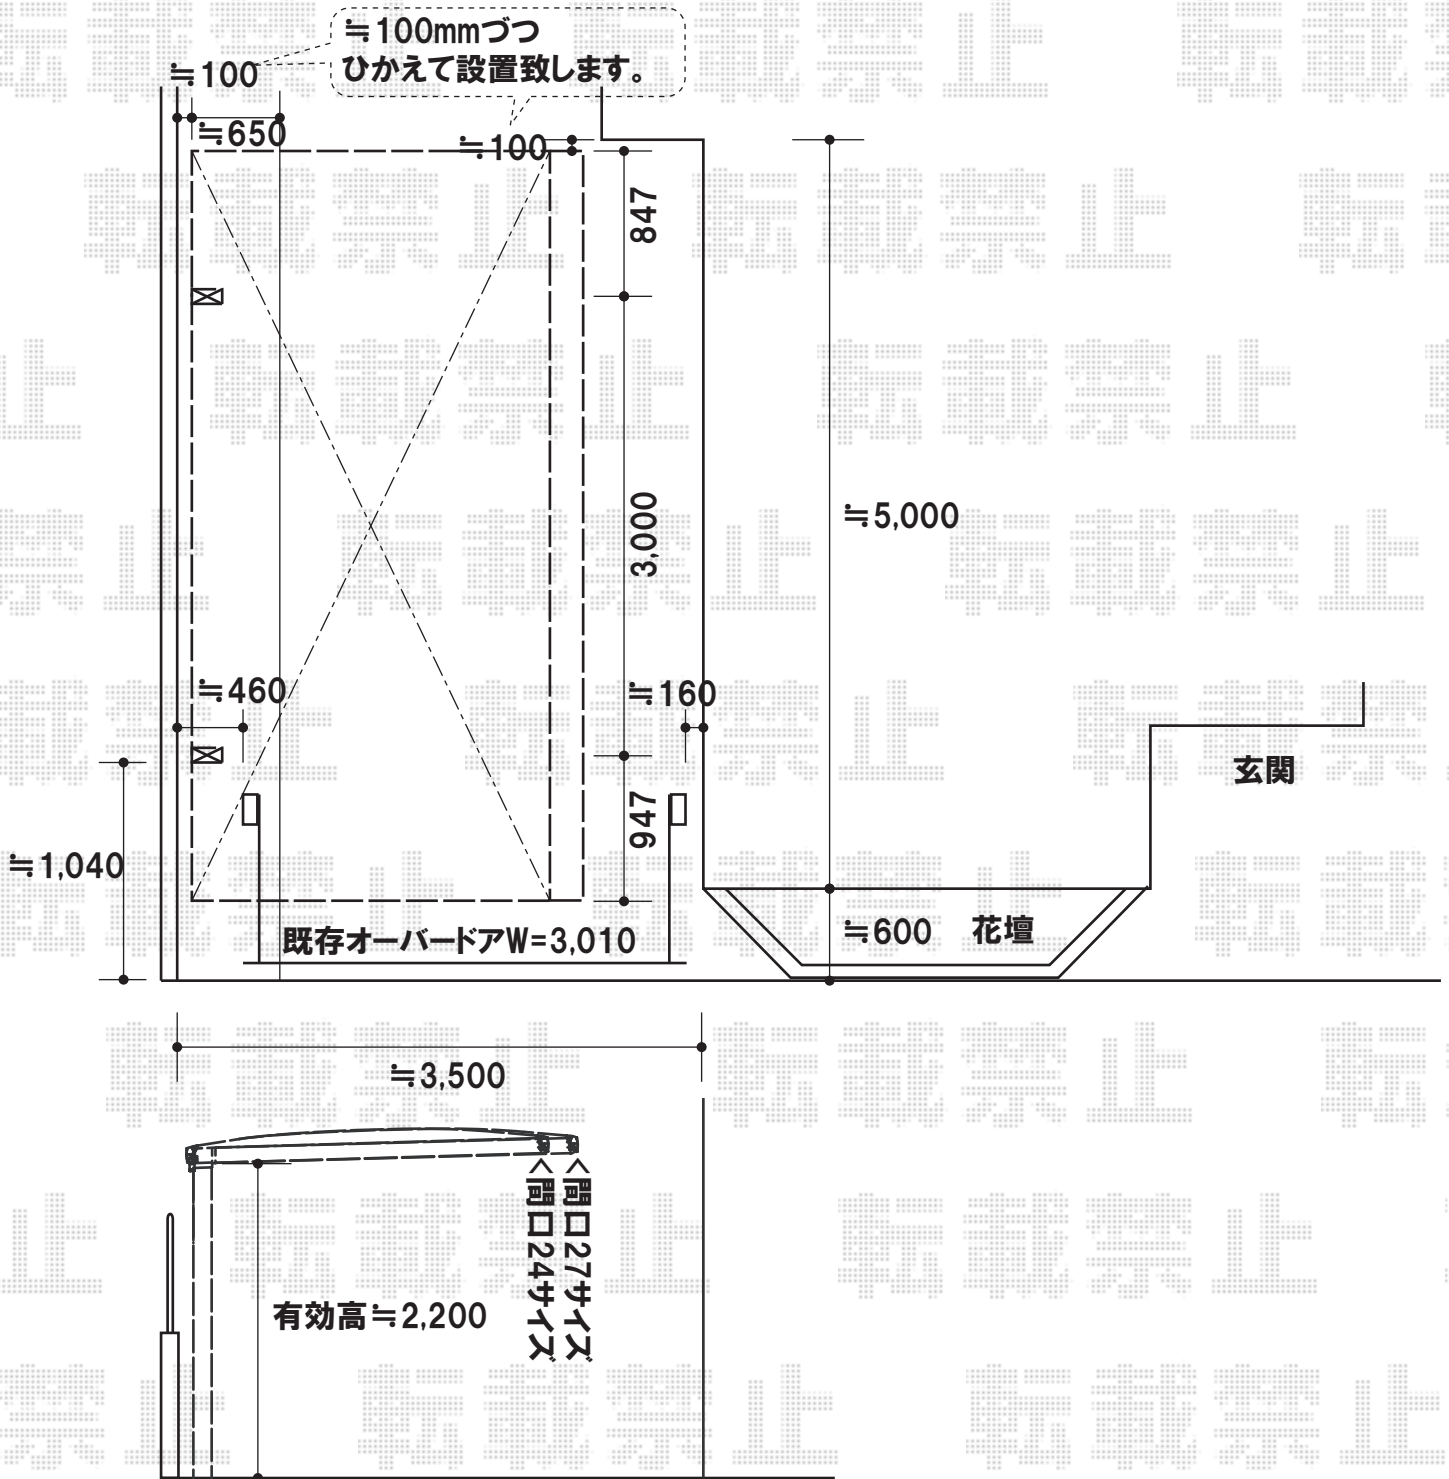

キューブポート レギュラー 積雪～20cm対応

TOEX キューブポートレギュラー 積雪～20cm対応

幅=2,406.5mm -お見積1・2-

奥行=4,994mm -お見積3・4・5-

色:シャイングレー

屋根材:ポリカーボネート(クリアマット)

柱仕様:標準柱仕様(有効高 約2,209mm)-お見積1・3・5-

柱仕様:ロング柱仕様(有効高 約2,509mm)-お見積2・4-

現場状況や作図制限により概略図の内容と多少の違いが生じることがございます。
 施工時は、現場優先とさせて頂きたく思いますので、お立会い頂き、
 最終のご指示のほど、何卒、宜しくお願い致します。

EX-SHOP
[HTTP://WWW.EX-SHOP.NET](http://www.ex-shop.net)

担当: 堀