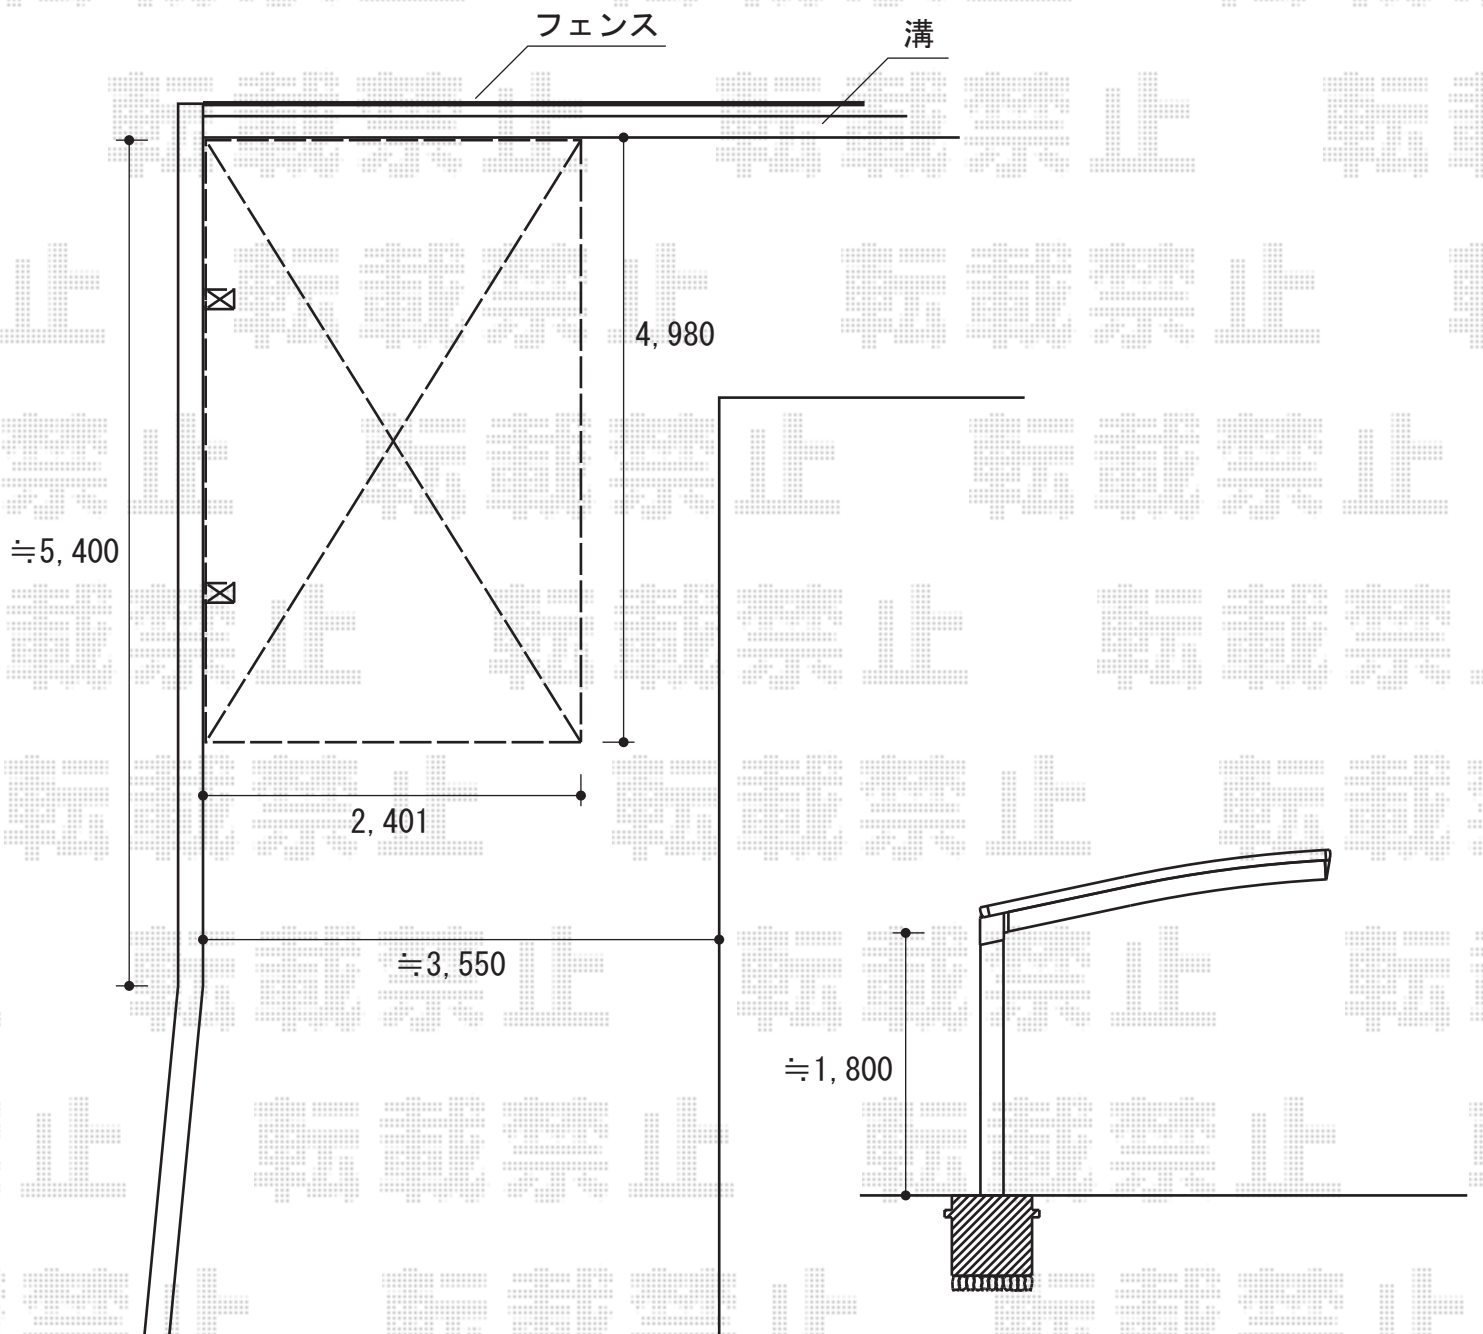

カーブポートシグマIII 積雪～20cm対応

カーブポートシグマIII 積雪～20cm対応

幅=2,401mm

奥行=4,980mm

色：オータムブラウン

屋根材：ポリカーボネート（ブルースモーク）

柱仕様：標準柱仕様（有効高 約1,800mm）

現場状況や作図制限により概略図の内容と多少の違いが生じることがございます。
施工時は、現場優先とさせて頂きたく思いますので、お立会い頂き、
最終のご指示のほど、何卒、宜しくお願い致します。