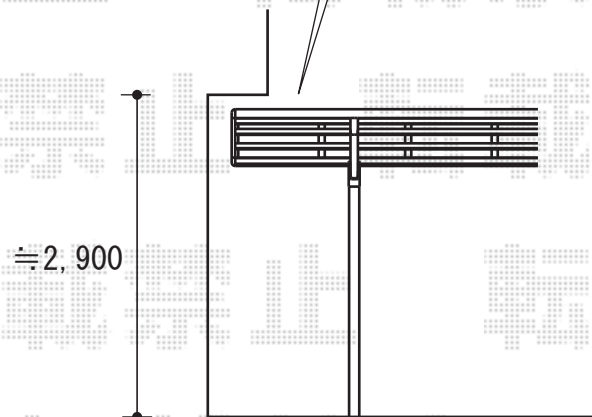

バスコミー屋根・カーポート

【3階バルコニーへ設置】

トステム ライザーテラスⅡ R型 屋根タイプ 単体
 間口=関東2.5間通し (柱芯々4,350mm 屋根幅4,570mm)
 出幅=3尺 (885mm)
 色: シャイングレー
 屋根材: ポリカーボネート (ブルースモーク)
 柱仕様: 柱奥行移動タイプ

屋根をバルコニー下にくぐらせます

トステム カーブポートシグマⅢ ワイド
 幅=6,060mm
 奥行=4,980mm
 色: シャイングレー
 屋根材: ポリカーボネート (ブルースモーク)
 柱仕様: ロング柱23仕様 (有効高 約2,300mm)