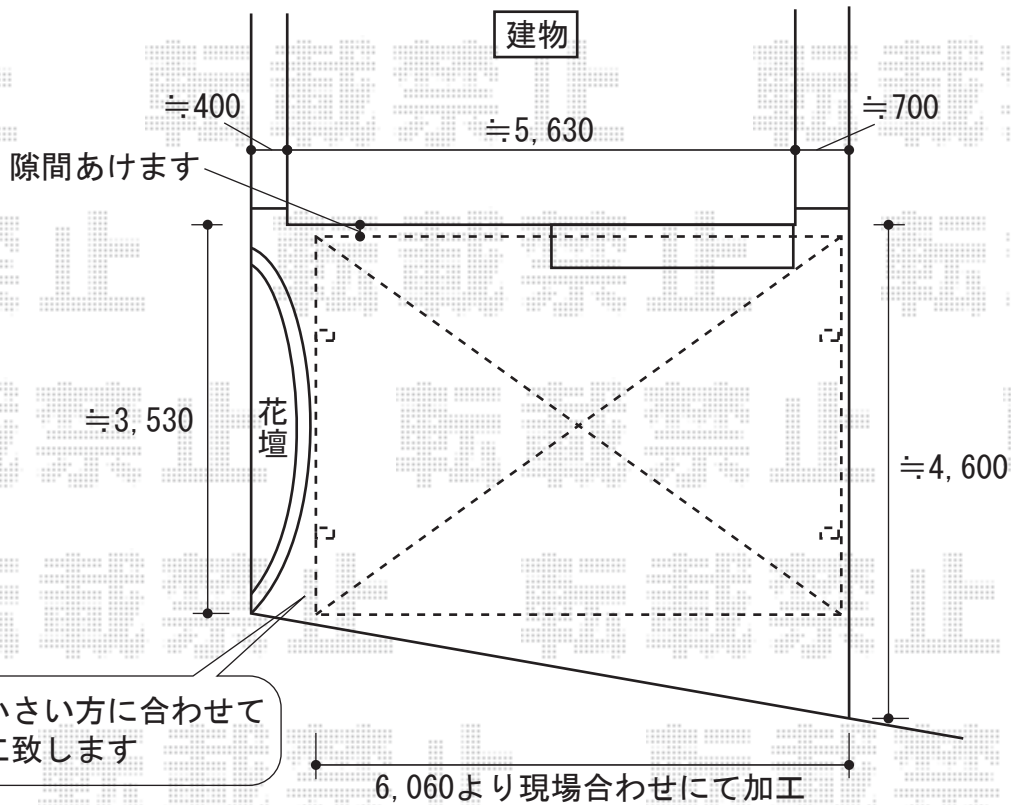

バスコミー屋根・カーポート

【3階バルコニーへ設置】

トステム ライザーテラスⅡ R型 屋根タイプ 単体
 間口=関東2.5間通し (柱芯々4,350mm 屋根幅4,570mm)
 出幅=3尺 (885mm)
 色: シャイングレー
 屋根材: ポリカーボネート (ブルースモーク)
 柱仕様: 柱奥行移動タイプ

屋根をバルコニー下にくぐらせます

トステム カーブポートシグマⅢ ワイド
 幅=6,060mm
 奥行=4,980mm
 色: シャイングレー
 屋根材: ポリカーボネート (ブルースモーク)
 柱仕様: ロング柱23仕様 (有効高 約2,300mm)

現場状況や作図制限により概略図の内容と多少の違いが生じることがございます。
 施工時は、現場優先とさせて頂きたく思いますので、お立会い頂き、
 最終のご指示のほど、何卒、宜しくお願い致します。

EX-SHOP
 HTTP://WWW.EX-SHOP.NET

担当: 角田