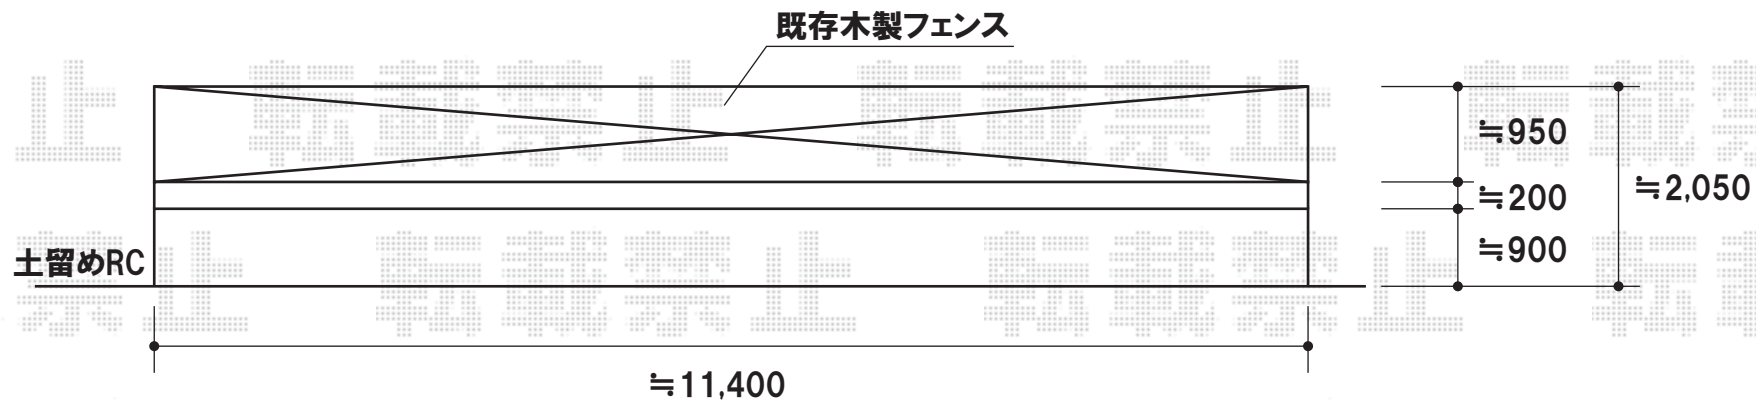

フェンス

TOEX シャレオR3型フェンス

柱位置のコア抜きを
致します

TOEX シャレオR3型フェンス フリーポールタイプ
本体:T-8(W1,979.5×H800mm) ×6枚
柱:T-8 ×7本
部品セットC:7セット
端部キャップ:1セット
色:アイボリーホワイト

現場状況や作図制限により概略図の内容と多少の違いが生じることがございます。
施工時は、現場優先とさせて頂きたく思いますので、お立会い頂き、
最終のご指示のほど、何卒、宜しくお願い致します。