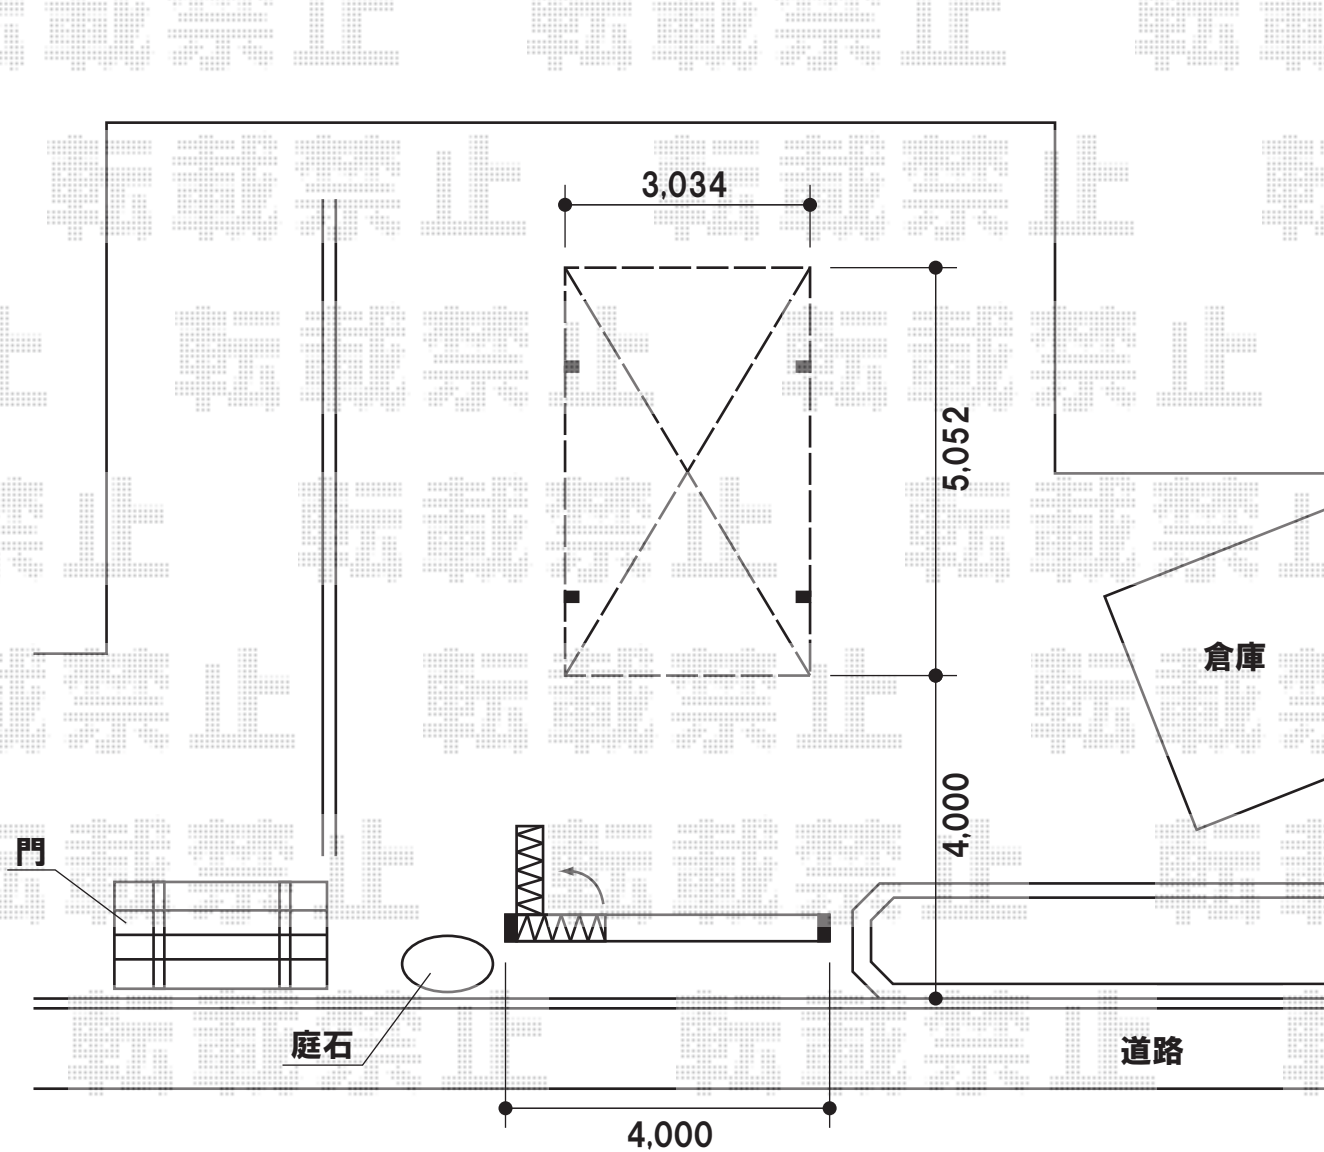

カーポート・カーゲート

YKKap レイナワンポート 積雪~20cm対応
幅=3,034mm
奥行=5,052mm
色:ブラウン
屋根材:ポリカーボネート(アースブルー)
熱線遮断ポリカーボネート
(アースブルーマット調)
柱仕様:標準柱仕様(有効高 約2,000mm)

エクスライン伸縮ゲート1型 ノンレール 片開き
全幅=4,000mm
開口幅=3,850mm
たたみ幅=597mm
高さ=1,100mm
色:ブラウン
錠:シリンダー錠