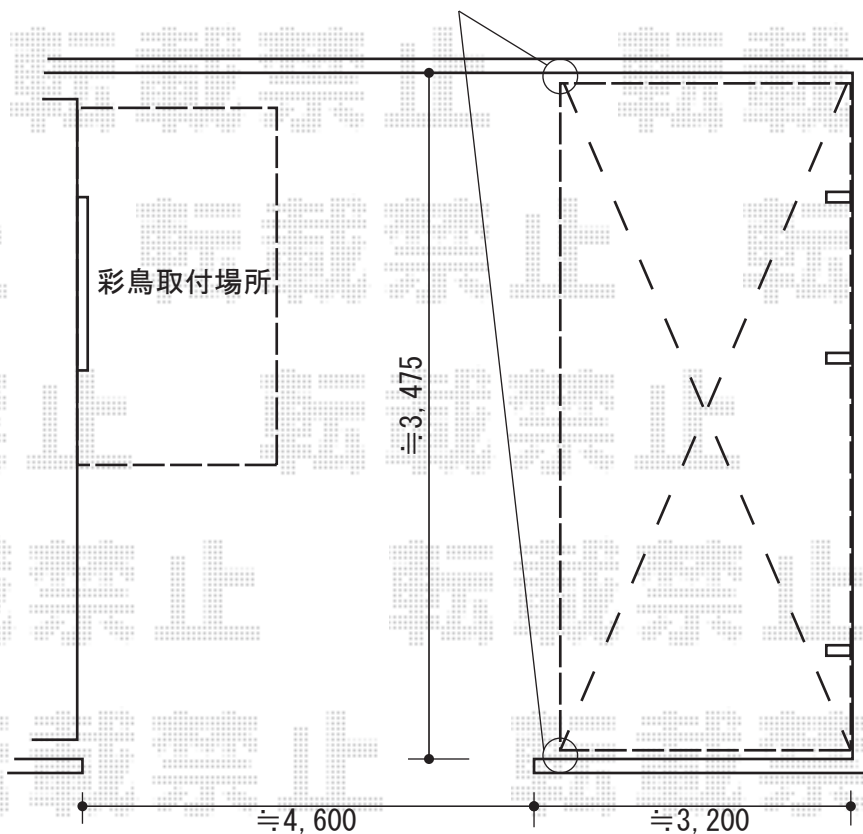

# オーニング・カーポート

トステム 彩鳥C型 ボックスタイプ  
 手動式 or 電動式  
 間口=2.0間 (3,640mm)  
 出幅=2.0M  
 キャンバス地：アクリル (パスタブラウン)  
 本体色：シャイングレー  
 駆動：外観右側駆動  
 クランクハンドル：1500  
 (電動の場合、室外露出型スイッチ)  
 ベースプレートセット

サッシに対して左右振り分けでみておりますが、  
 施工の際に詳細取付位置をご指示ください。

前後同じくらいの隙間をあけます

柱有効高  
 一番低いところで≒2,000で設定

トステム カーブポートシグマⅢ 延長  
 幅=3,000mm 奥行=6,392mm  
 色：シャイングレー  
 屋根材：熱線吸収ポリカーボネート  
 (ブルースモークマット)  
 柱仕様：ロング柱23仕様 (有効高 約2,300mm)

現場状況や作図制限により概略図の内容と多少の違いが生じることがございます。  
 施工時は、現場優先とさせて頂きたく思いますので、お立会い頂き、  
 最終のご指示のほど、何卒、宜しくお願い致します。