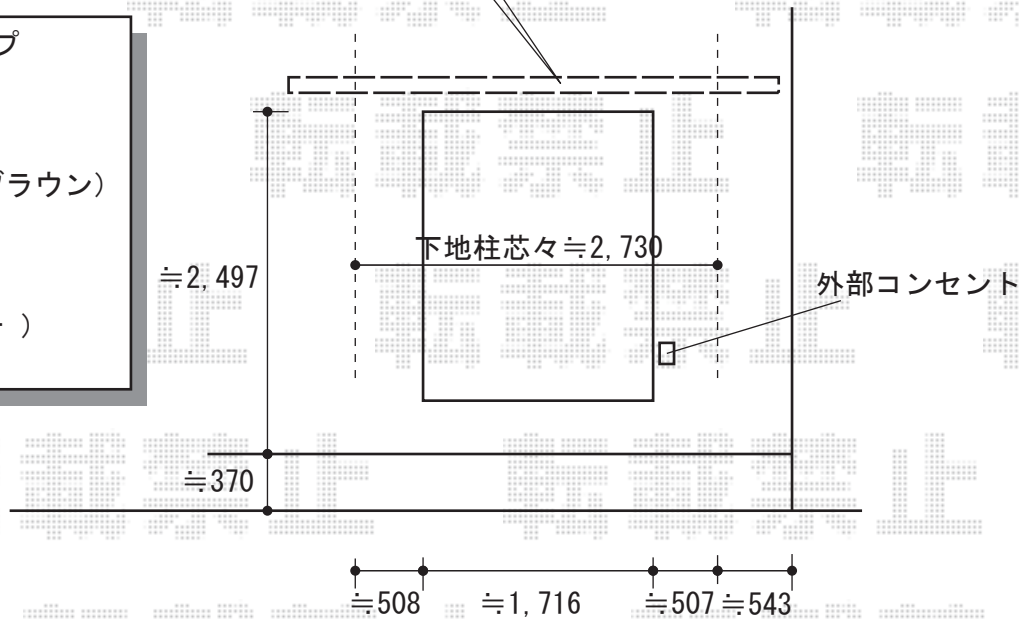

# オーニング・カーポート

トステム 彩鳥C型 ボックスタイプ  
 手動式 or 電動式  
 間口=2.0間 (3,640mm)  
 出幅=2.0M  
 キャンバス地：アクリル (パスタブラウン)  
 本体色：シャイングレー  
 駆動：外観右側駆動  
 クランクハンドル：1500  
 (電動の場合、室外露出型スイッチ)  
 ベースプレートセット

サッシに対して左右振り分けでみておりますが、  
 施工の際に詳細取付位置をご指示ください。

前後同じくらいの隙間をあけます

柱有効高  
 一番低いところで≒2,000で設定

トステム カーブポートシグマⅢ 延長  
 幅=3,000mm 奥行=6,392mm  
 色：シャイングレー  
 屋根材：熱線吸収ポリカーボネート  
 (ブルースモークマット)  
 柱仕様：ロング柱23仕様 (有効高 約2,300mm)

現場状況や作図制限により概略図の内容と多少の違いが生じることがございます。  
 施工時は、現場優先とさせて頂きたく思いますので、お立会い頂き、  
 最終のご指示のほど、何卒、宜しくお願い致します。