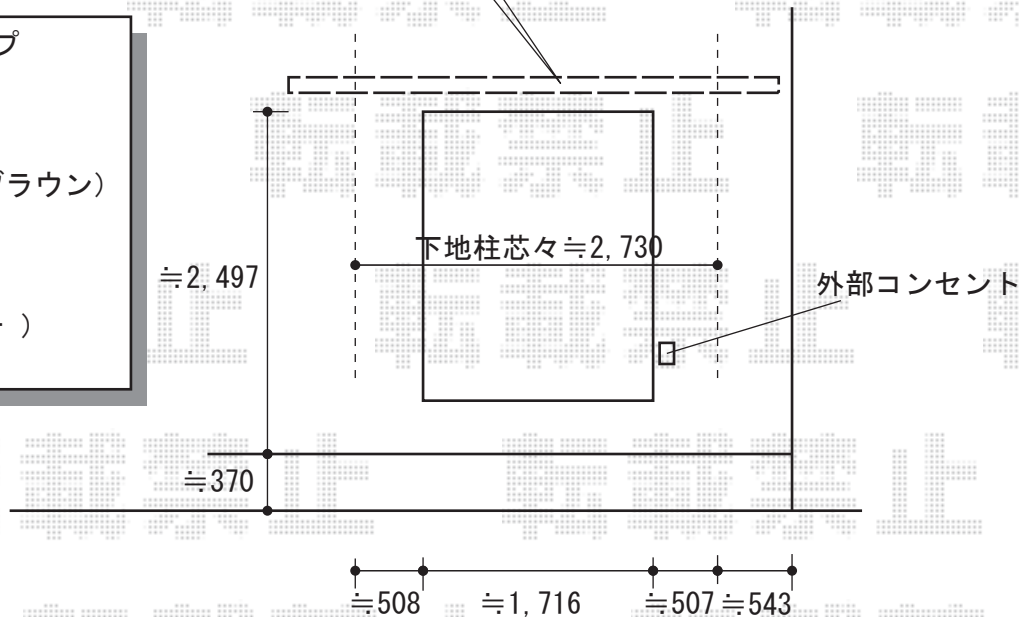

オーニング・カーポート

トステム 彩鳥C型 ボックスタイプ
 手動式 or 電動式
 間口=2.0間 (3,640mm)
 出幅=2.0M
 キャンバス地：アクリル (パスタブラウン)
 本体色：シャイングレー
 駆動：外観右側駆動
 クランクハンドル：1500
 (電動の場合、室外露出型スイッチ)
 ベースプレートセット

サッシに対して左右振り分けでみておりますが、
 施工の際に詳細取付位置をご指示ください。

前後同じくらいの隙間をあけます

柱有効高
 一番低いところで≒2,000で設定

トステム カーブポートシグマⅢ 延長
 幅=3,000mm 奥行=6,392mm
 色：シャイングレー
 屋根材：熱線吸収ポリカーボネート
 (ブルースモークマット)
 柱仕様：ロング柱23仕様 (有効高 約2,300mm)

現場状況や作図制限により概略図の内容と多少の違いが生じることがございます。
 施工時は、現場優先とさせて頂きたく思いますので、お立会い頂き、
 最終のご指示のほど、何卒、宜しくお願い致します。