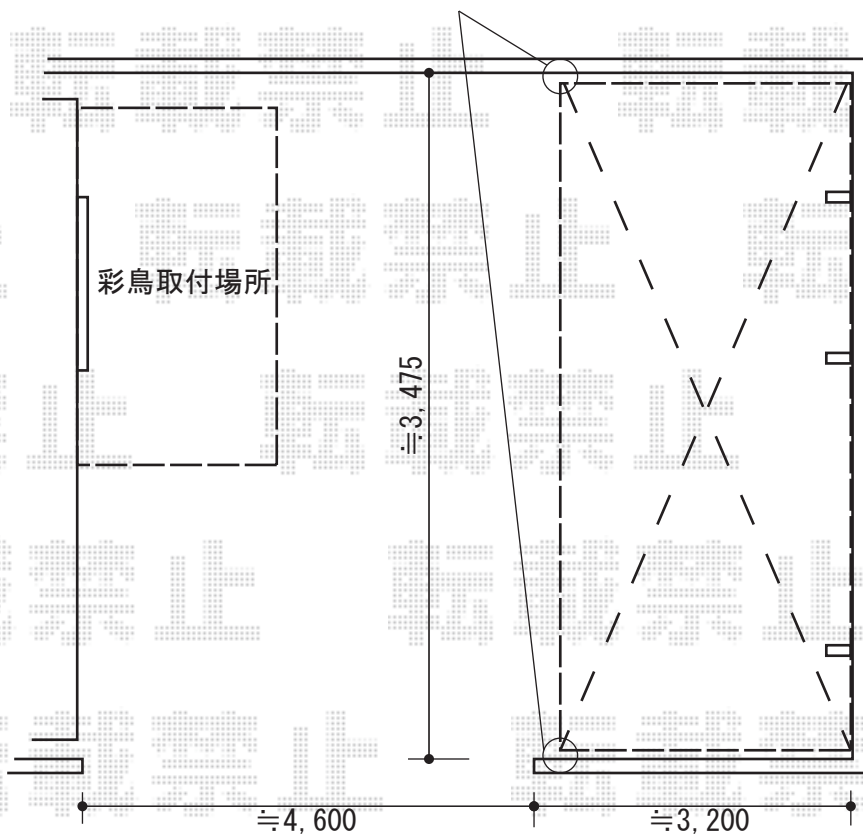

オーニング・カーポート

トステム 彩鳥C型 ボックスタイプ
 手動式 or 電動式
 間口=2.0間 (3,640mm)
 出幅=2.0M
 キャンバス地：アクリル (パスタブラウン)
 本体色：シャイングレー
 駆動：外観右側駆動
 クランクハンドル：1500
 (電動の場合、室外露出型スイッチ)
 ベースプレートセット

サッシに対して左右振り分けでみておりますが、
 施工の際に詳細取付位置をご指示ください。

前後同じくらいの隙間をあけます

柱有効高
 一番低いところで≒2,000で設定

トステム カーブポートシグマⅢ 延長
 幅=3,000mm 奥行=6,392mm
 色：シャイングレー
 屋根材：熱線吸収ポリカーボネート
 (ブルースモークマット)
 柱仕様：ロング柱23仕様 (有効高 約2,300mm)

現場状況や作図制限により概略図の内容と多少の違いが生じることがございます。
 施工時は、現場優先とさせて頂きたく思いますので、お立会い頂き、
 最終のご指示のほど、何卒、宜しくお願い致します。