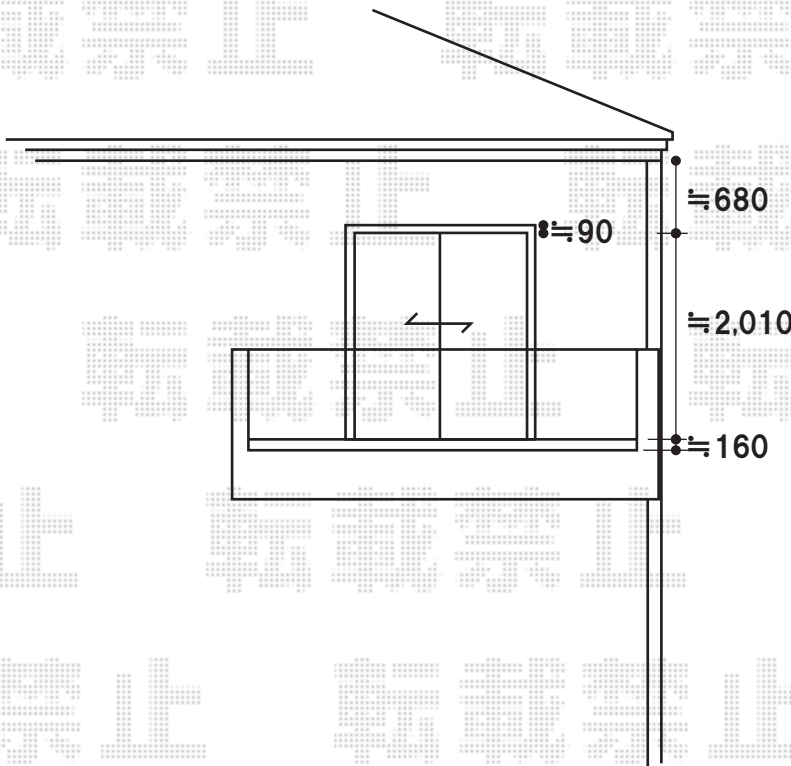

ライザーテラスII R型 ルーフタイプ 単体 積雪～20cm対応

垂木掛けスペーサーを使用しまして  
段差を調整致します

既存壁付け物干し

トステム ライザーテラスII R型 ルーフタイプ 単体 積雪～20cm対応  
 間口=メーター4000(方杖芯々/屋根幅4,020mm)  
 出幅=4尺(1,185mm)  
 色:ホワイト  
 屋根材:熱線吸収ポリカーボネート(ブルースモークマット)  
 柱仕様:ルーフタイプ(柱無し)  
 追加部材:段差調整用部材一式