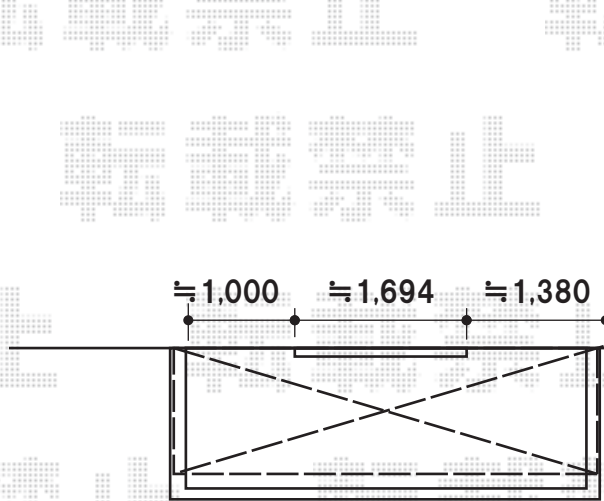

ライザーテラスII R型 ルーフタイプ 単体 積雪～20cm対応

垂木掛けスペーサーを使用しまして  
段差を調整致します

既存壁付け物干し

トステム ライザーテラスII R型 ルーフタイプ 単体 積雪～20cm対応  
 間口=メーター4000(方杖芯々/屋根幅4,020mm)  
 出幅=4尺(1,185mm)  
 色:ホワイト  
 屋根材:熱線吸収ポリカーボネート(ブルースモークマット)  
 柱仕様:ルーフタイプ(柱無し)  
 追加部材:段差調整用部材一式