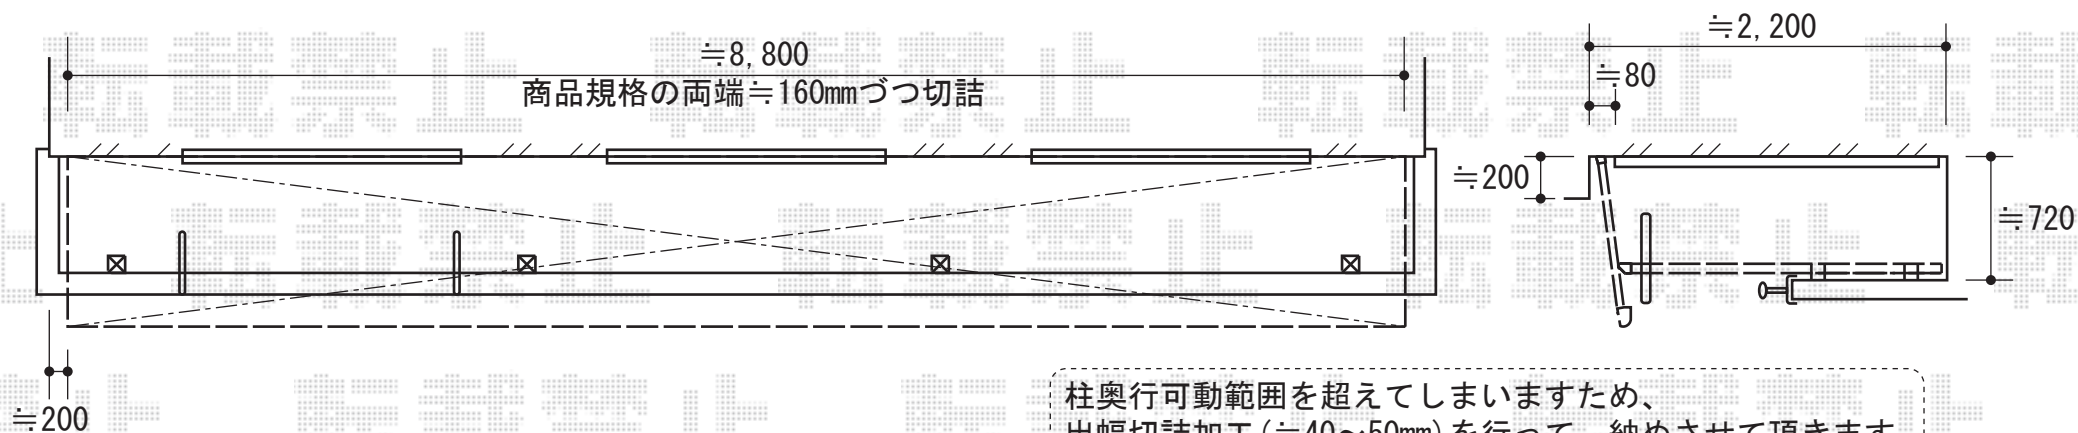

アルファテラス F型 屋根タイプ 連棟 積雪～20cm対応

トステム アルファテラス F型 屋根タイプ 連棟 積雪～20cm対応
間口=関東間4.5間(柱芯々8,265mm 屋根幅9,160mm)
出幅=4尺(1,185mm)
色:ホワイト
屋根材:ポリカーボネート(ブルースモーク)
柱仕様:柱奥行移動タイプ
オプション:吊り下げ物干し 標準 2本入

現場状況や作図制限により概略図の内容と多少の違いが生じることがございます。
施工時は、現場優先とさせていただきますので、お立会い頂き、
最終のご指示のほど、何卒、宜しくお願い致します。