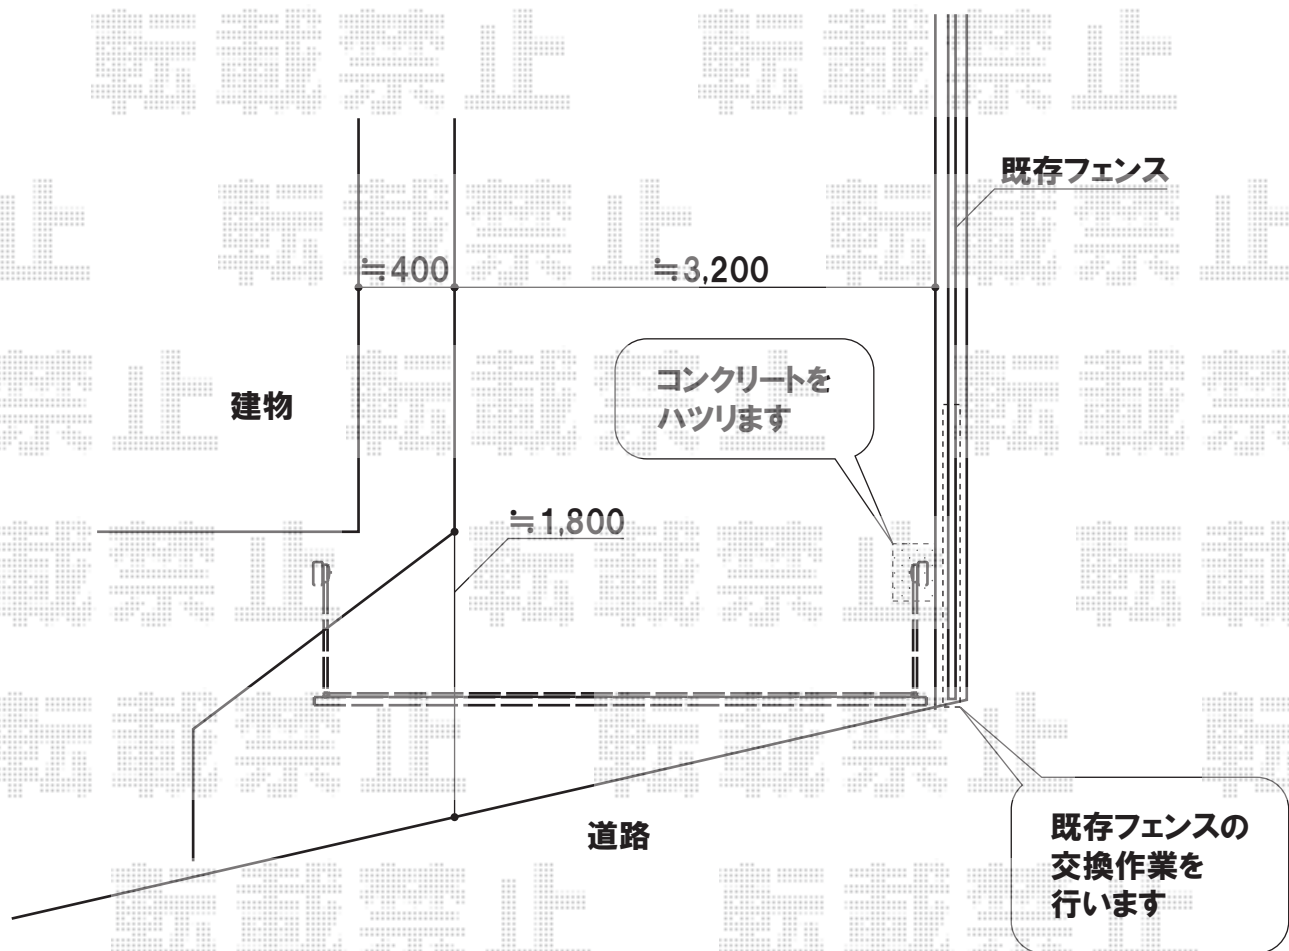

# カーゲート

トステム ワイドオーバードアR1型 電動式  
幅=3,850mm  
高さ=1,200mm  
色:オータムブラウン  
柱仕様:ハイルフ  
駆動:トランス60W仕様  
駆動柱:外観左

現場状況や作図制限により概略図の内容と多少の違いが生じることがございます。  
施工時は、現場優先とさせていただきますので、お立会い頂き、  
最終のご指示のほど、何卒、宜しくお願い致します。

EX-SHOP  
HTTP://WWW.EX-SHOP.NET

担当:大辻