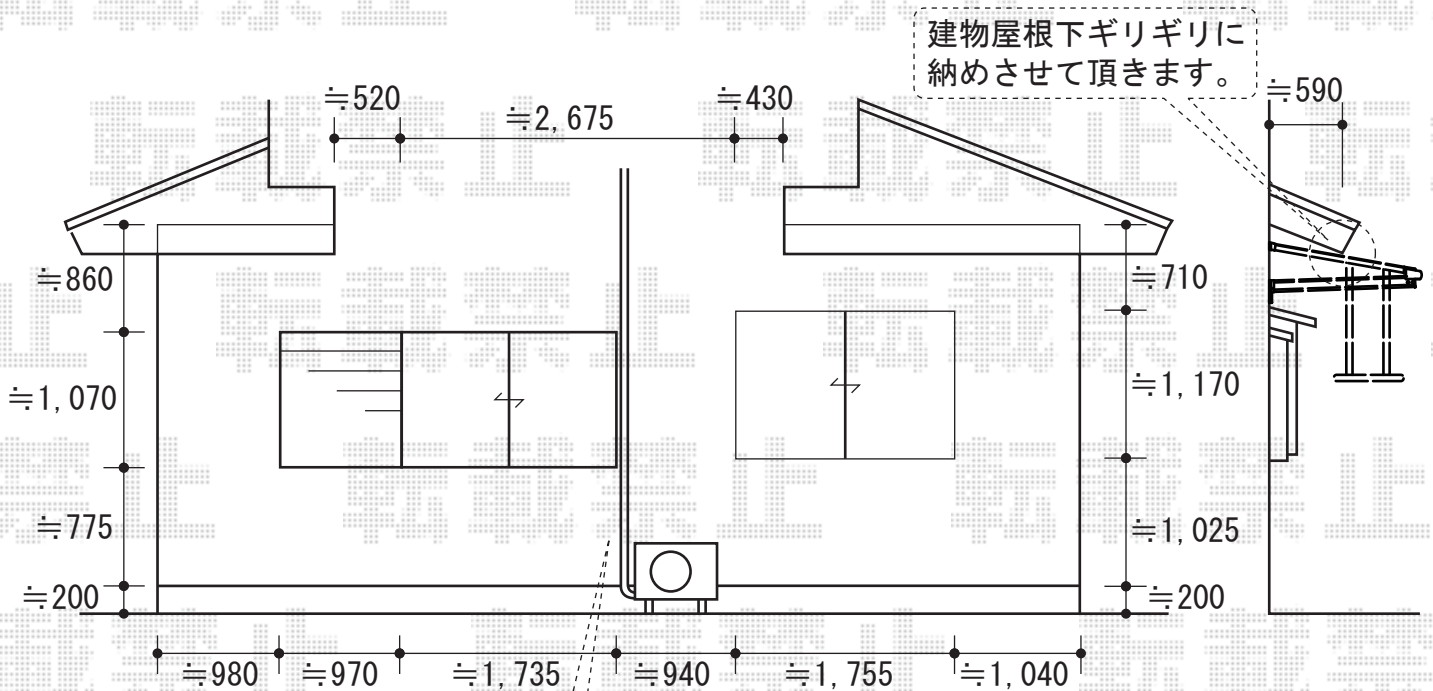

ライザーテラスII F型 単体 ルーフタイプ 積雪～20cm対応

エアコンのドレンパイプの移設を
事前に行って頂けますよう、
宜しくお願い致します。

トステム

ライザーテラスII F型 単体 ルーフタイプ 積雪～20cm対応

間口=関東間2.0間 (屋根幅3,660mm)

出幅=4尺 (1,185mm)

色: シャイングレー

屋根材: ポリカーボネート (ブルースモーク)

柱仕様: 柱無しタイプ

オプション: 吊下げ物干し (ロング) 2本入

追加部材: 雨樋部品

現場状況や作図制限により概略図の内容と多少の違いが生じることがございます。
施工時は、現場優先とさせていただきますので、お立会い頂き、
最終のご指示のほど、何卒、宜しくお願い致します。

EX-SHOP
HTTP://WWW.EX-SHOP.NET

担当: 阿利