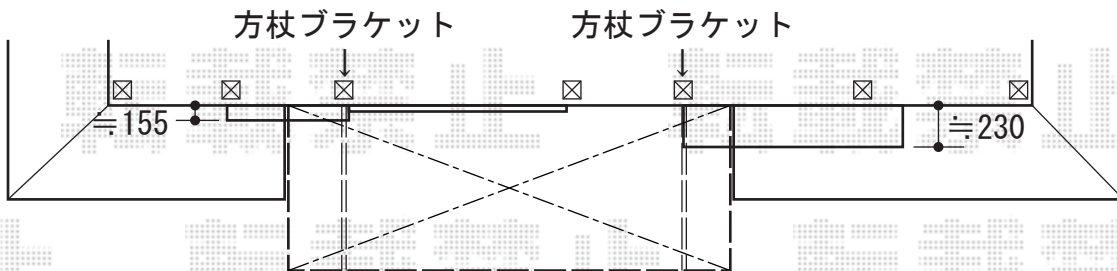

ライザーテラスII F型 単体 ルーフタイプ 積雪～20cm対応

エアコンのドレンパイプの移設を
事前に行って頂けますよう、
宜しくお願い致します。

トステム

ライザーテラスII F型 単体 ルーフタイプ 積雪～20cm対応

間口=関東間2.0間 (屋根幅3,660mm)

出幅=4尺 (1,185mm)

色: シャイングレー

屋根材: ポリカーボネート (ブルースモーク)

柱仕様: 柱無しタイプ

オプション: 吊下げ物干し (ロング) 2本入

追加部材: 雨樋部品

現場状況や作図制限により概略図の内容と多少の違いが生じることがございます。
施工時は、現場優先とさせていただきますので、お立会い頂き、
最終のご指示のほど、何卒、宜しくお願い致します。

EX-SHOP
HTTP://WWW.EX-SHOP.NET

担当: 阿利