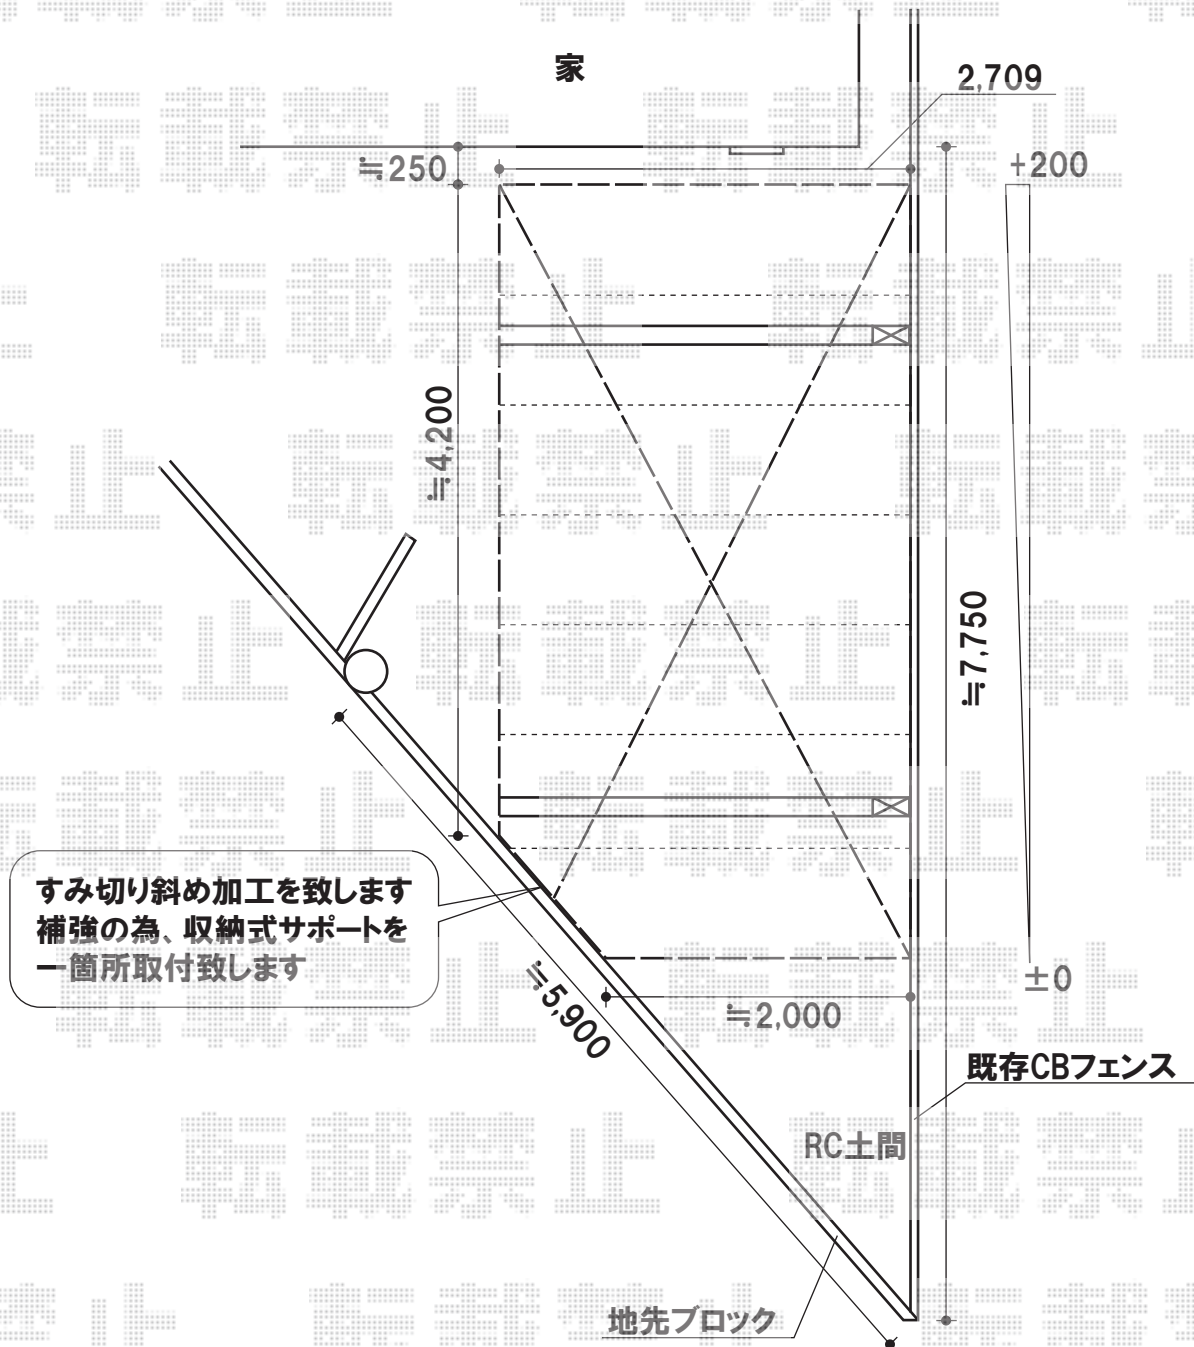

カーポート

トステム レークポートシグマIII 積雪~20cm対応
幅=2,709mm
奥行=4,980mm
色:シャイングレー
屋根材:熱線吸収ポリカーボネート(ブルースモークマット)
柱仕様:ロング柱23仕様(有効高 約2,300mm)
オプション:収納式サポート ×1本
追加部材:異形対応前枠
追加部材:異形対応部品

現場状況や作図制限により概略図の内容と多少の違いが生じることがございます。
施工時は、現場優先とさせて頂きたく思いますので、お立会い頂き、
最終のご指示のほど、何卒、宜しくお願い致します。