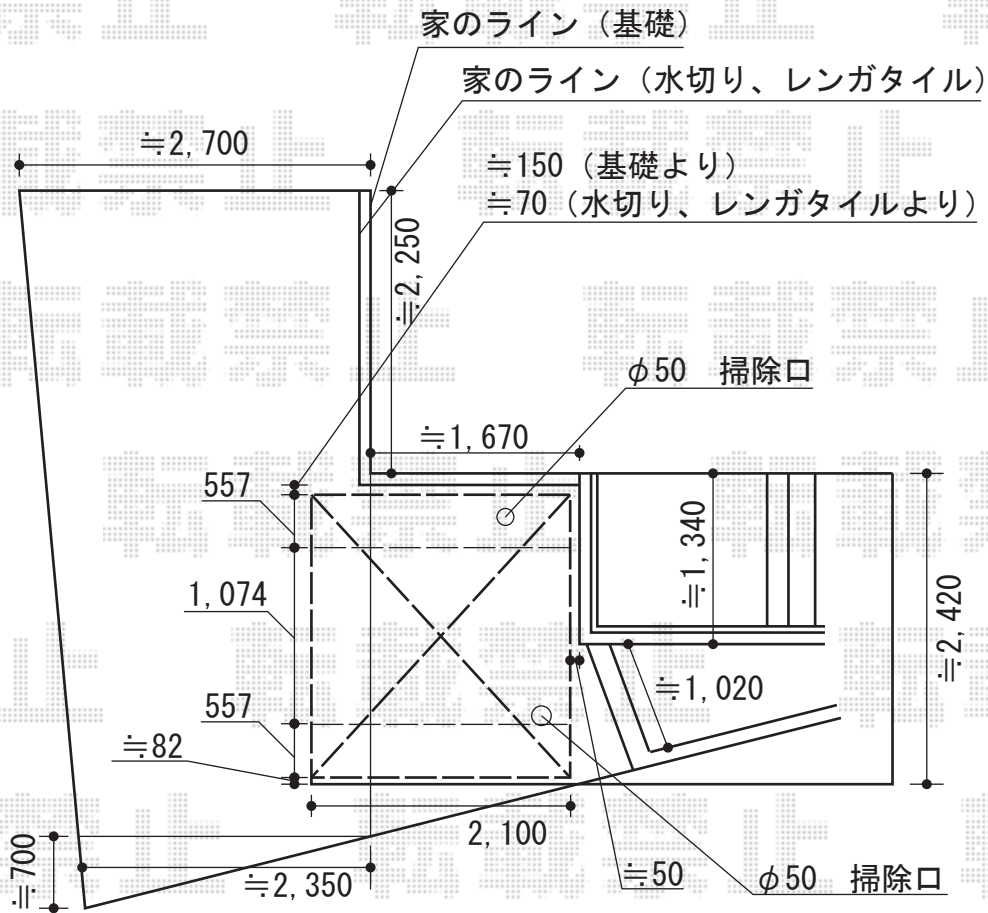

レイナポート ミニ 積雪～20cm対応

埋設管があった場合には
柱位置をずらして施工します

YKKap レйнаポート ミニ 積雪～20cm対応
 幅=2,100mm
 奥行=2,188mm
 色:プラチナステン
 屋根材:ポリカーボネート(スモークブラウン)
 柱仕様:標準柱仕様(有効高 約2,000mm)

現場状況や作図制限により概略図の内容と多少の違いが生じることがございます。
 施工時は、現場優先とさせて頂きたく思いますので、お立会い頂き、
 最終のご指示のほど、何卒、宜しくお願い致します。