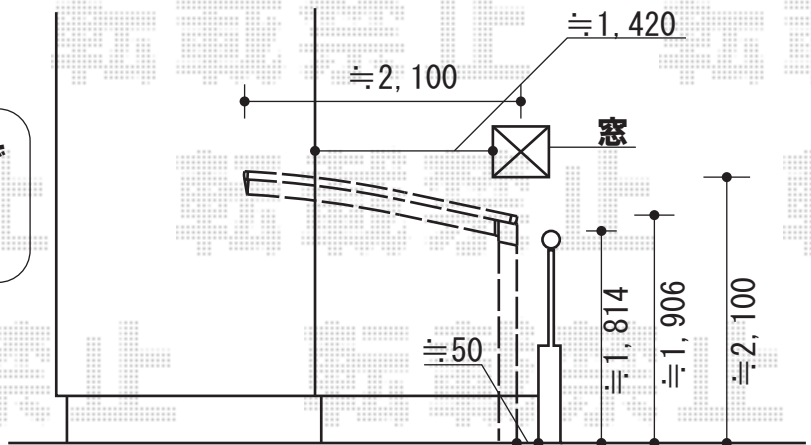

レイナポート ミニ 積雪～20cm対応

埋設管があった場合には
柱位置をずらして施工します

YKKap レйнаポート ミニ 積雪～20cm対応
 幅=2,100mm
 奥行=2,188mm
 色:プラチナステン
 屋根材:ポリカーボネート(スモークブラウン)
 柱仕様:標準柱仕様(有効高 約2,000mm)

現場状況や作図制限により概略図の内容と多少の違いが生じることがございます。
 施工時は、現場優先とさせて頂きたく思いますので、お立会い頂き、
 最終のご指示のほど、何卒、宜しくお願い致します。