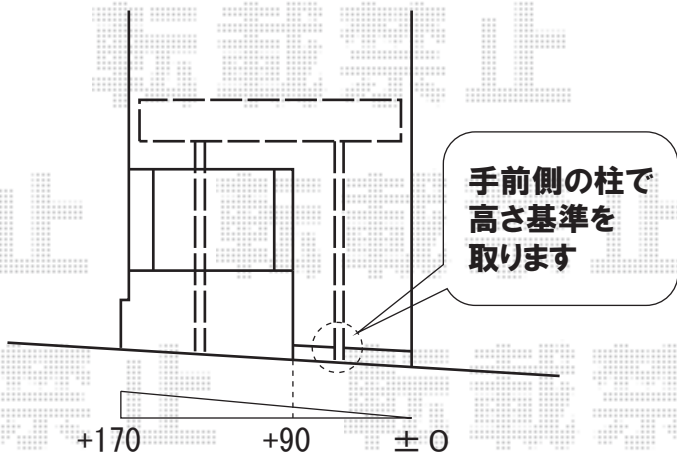

レイナポート ミニ 積雪～20cm対応

埋設管があった場合には
柱位置をずらして施工します

YKKap レйнаポート ミニ 積雪～20cm対応
 幅=2,100mm
 奥行=2,188mm
 色:プラチナステン
 屋根材:ポリカーボネート(スモークブラウン)
 柱仕様:標準柱仕様(有効高 約2,000mm)

現場状況や作図制限により概略図の内容と多少の違いが生じることがございます。
 施工時は、現場優先とさせて頂きたく思いますので、お立会い頂き、
 最終のご指示のほど、何卒、宜しくお願い致します。