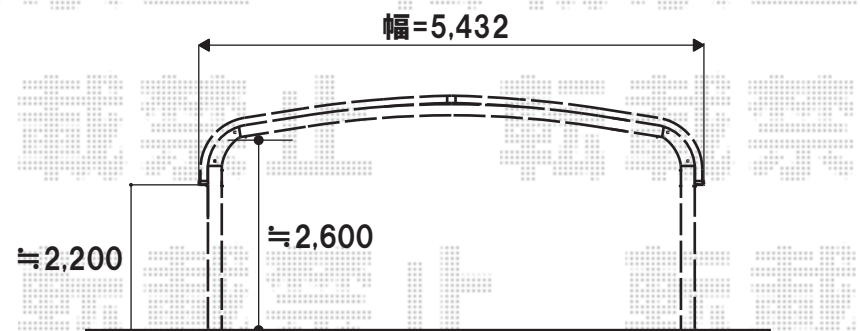

# カーポート

トステム  
 カーポートシグマIII ワイド  
 積雪～20cm対応  
 幅=5,443mm  
 奥行=5,686mm  
 色:シャイングレー  
 屋根材:ポリカーボネート  
 (ブルースモーク)  
 柱仕様:ロング柱28仕様  
 (有効高 約2,800mm)  
 オプション:サイドパネル1段仕様×2セット  
 (H800mmタイプ)

トステム  
 テールポートシグマ ワイド  
 積雪～20cm対応  
 幅=5,432mm  
 奥行=5,706mm  
 色:シャイングレー  
 屋根材:ポリカーボネート  
 (ブルースモーク)  
 柱仕様:ロング柱28仕様  
 (有効高 約2,786mm)【特注】