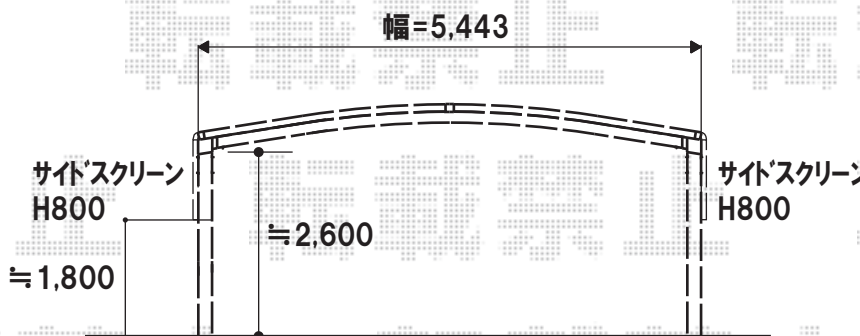

# カーポート

トステム  
 カーポートシグマIII ワイド  
 積雪～20cm対応  
 幅=5,443mm  
 奥行=5,686mm  
 色:シャイングレー  
 屋根材:ポリカーボネート  
 (ブルースモーク)  
 柱仕様:ロング柱28仕様  
 (有効高 約2,800mm)  
 オプション:サイドパネル1段仕様×2セット  
 (H800mmタイプ)

トステム  
 テールポートシグマ ワイド  
 積雪～20cm対応  
 幅=5,432mm  
 奥行=5,706mm  
 色:シャイングレー  
 屋根材:ポリカーボネート  
 (ブルースモーク)  
 柱仕様:ロング柱28仕様  
 (有効高 約2,786mm)【特注】