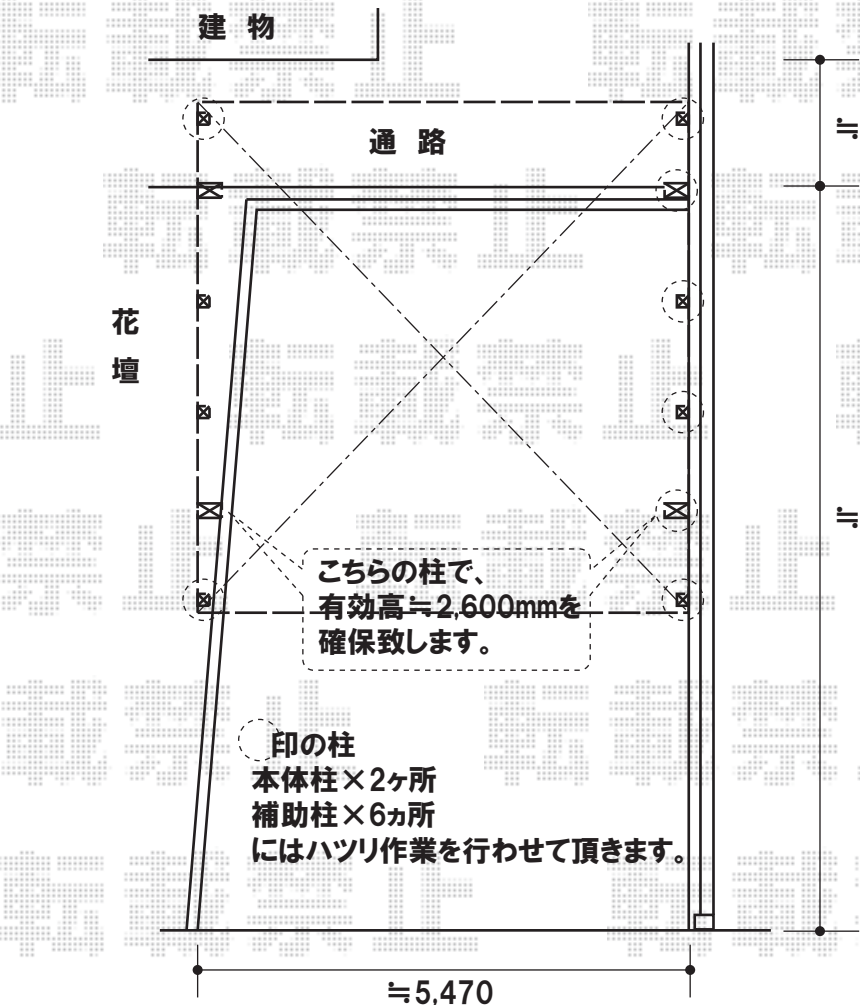

# カーポート

トステム  
 カーポートシグマIII ワイド  
 積雪～20cm対応  
 幅=5,443mm  
 奥行=5,686mm  
 色:シャイングレー  
 屋根材:ポリカーボネート  
 (ブルースモーク)  
 柱仕様:ロング柱28仕様  
 (有効高 約2,800mm)  
 オプション:サイドパネル1段仕様×2セット  
 (H800mmタイプ)

トステム  
 テールポートシグマ ワイド  
 積雪～20cm対応  
 幅=5,432mm  
 奥行=5,706mm  
 色:シャイングレー  
 屋根材:ポリカーボネート  
 (ブルースモーク)  
 柱仕様:ロング柱28仕様  
 (有効高 約2,786mm)【特注】

現場状況や作図制限により概略図の内容と多少の違いが生じることがございます。  
 施工時は、現場優先とさせていただきますので、お立会い頂き、  
 最終のご指示のほど、何卒、宜しくお願い致します。

EX-SHOP  
[HTTP://WWW.EX-SHOP.NET](http://www.ex-shop.net)

担当: 阿利