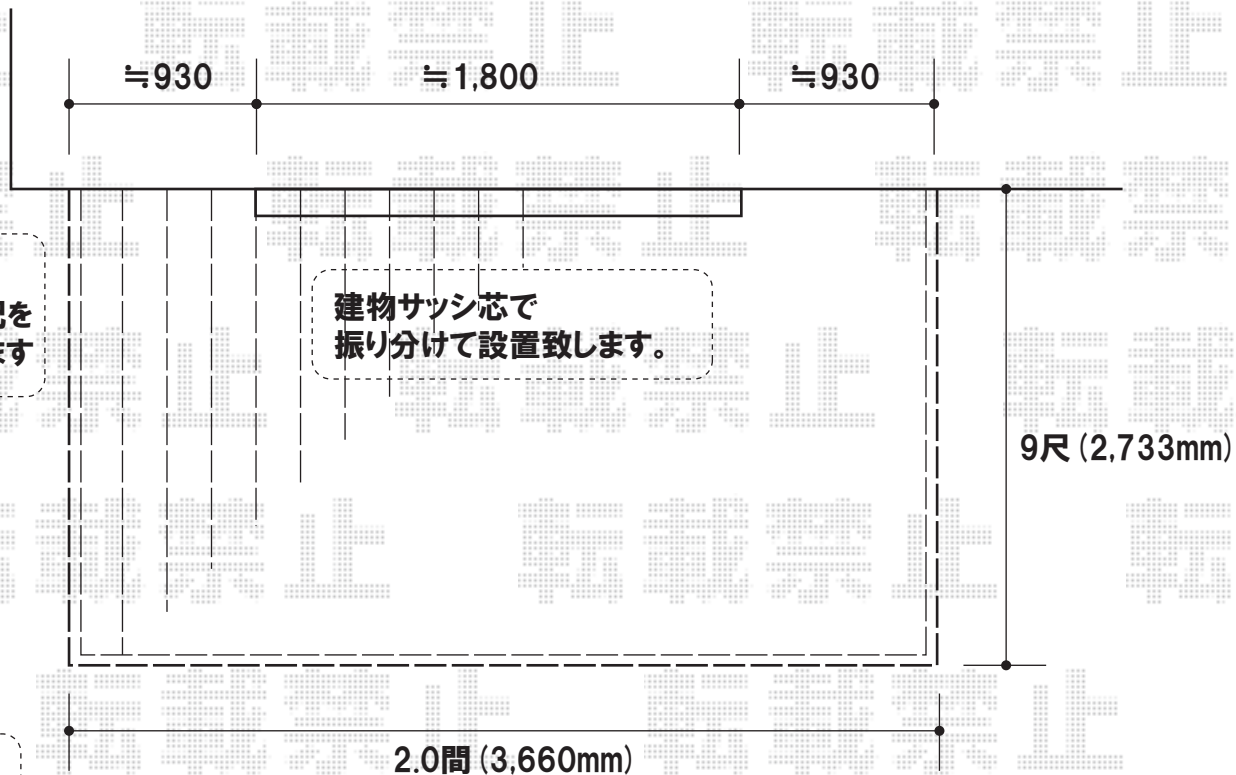

ウッドデッキ

エアコン室外機は
施工当日までに移動のご手配を
お願い致します

建物サッシ芯で
振り分けて設置致します。

ステップ取付位置は
施工時にご指示くださいませ

トステム リコステージII
間口=2.0間(幕板外々3,660mm)
出幅=9尺(幕板外々2,733mm)
色:ソフトブラウン
床材:標準(縦貼り)
束柱:束柱B
幕板:幕板A(厚タイプ/厚さ31mm)
オプション:ステップ(2段)

現場状況や作図制限により概略図の内容と多少の違いが生じることがございます。
施工時は、現場優先とさせて頂きたく思いますので、お立会い頂き、
最終のご指示のほど、何卒、宜しくお願い致します。