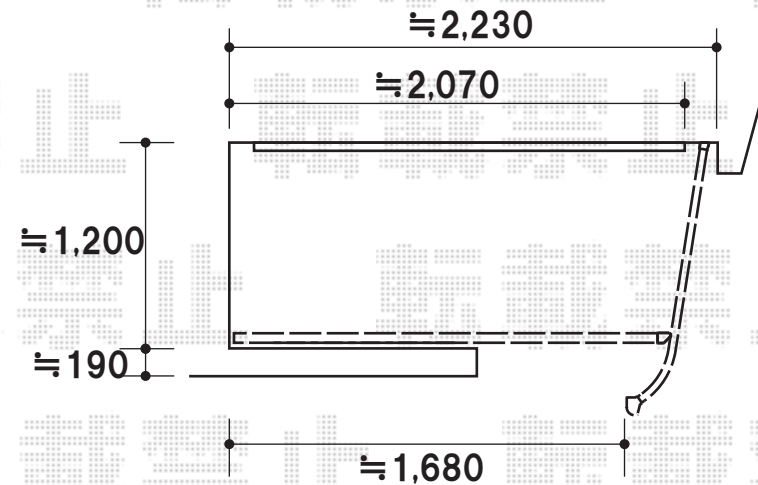

ライザーテラスII R型 屋根タイプ 単体 積雪～20cm対応

トステム ライザーテラスII R型 屋根タイプ 単体 積雪～20cm対応  
間口=メーター4000(柱芯々3,800mm 屋根幅4,020mm)  
出幅=5尺(1,485mm)  
色:シャイングレー  
屋根材:ポリカーボネート(ブラウン)  
柱仕様:柱奥行移動タイプ

現場状況や作図制限により概略図の内容と多少の違いが生じることがございます。  
施工時は、現場優先とさせて頂きたく思いますので、お立会い頂き、  
最終のご指示のほど、何卒、宜しくお願い致します。