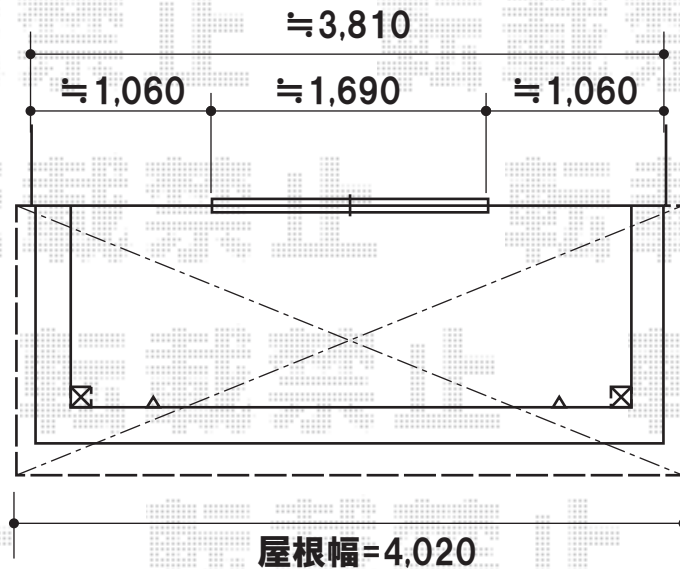

ライザーテラスII R型 屋根タイプ 単体 積雪～20cm対応

トステム ライザーテラスII R型 屋根タイプ 単体 積雪～20cm対応  
間口=メーター4000(柱芯々3,800mm 屋根幅4,020mm)  
出幅=5尺(1,485mm)  
色:シャイングレー  
屋根材:ポリカーボネート(ブラウン)  
柱仕様:柱奥行移動タイプ

現場状況や作図制限により概略図の内容と多少の違いが生じることがございます。  
施工時は、現場優先とさせて頂きたく思いますので、お立会い頂き、  
最終のご指示のほど、何卒、宜しくお願い致します。