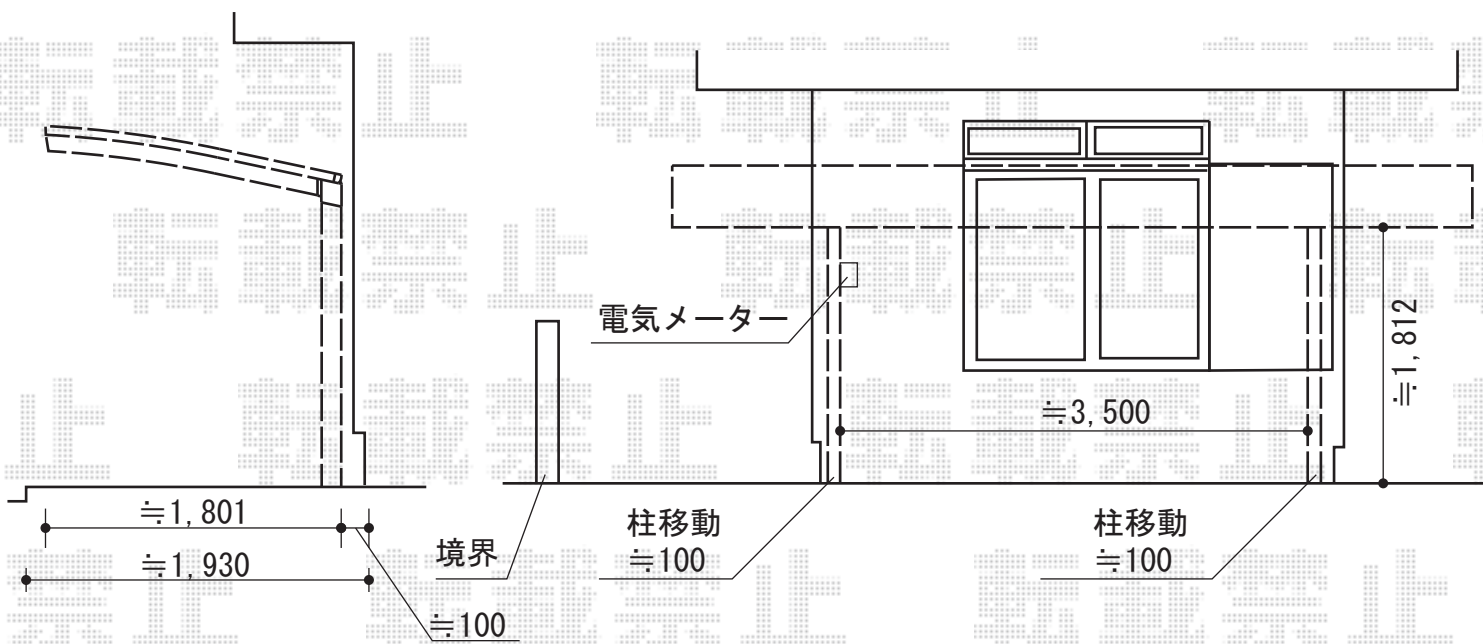

# サイクルポート

カーブポートシグマIII ミニ

幅=1,801mm

奥行=5,686mm

色：シャイングレー

屋根材：ポリカーボネート（クリアマット）

柱仕様：標準柱仕様（有効高 約1,800mm）

現場状況や作図制限により概略図の内容と多少の違いが生じることがございます。  
 施工時は、現場優先とさせて頂きたく思いますので、お立会い頂き、  
 最終のご指示のほど、何卒、宜しくお願い致します。