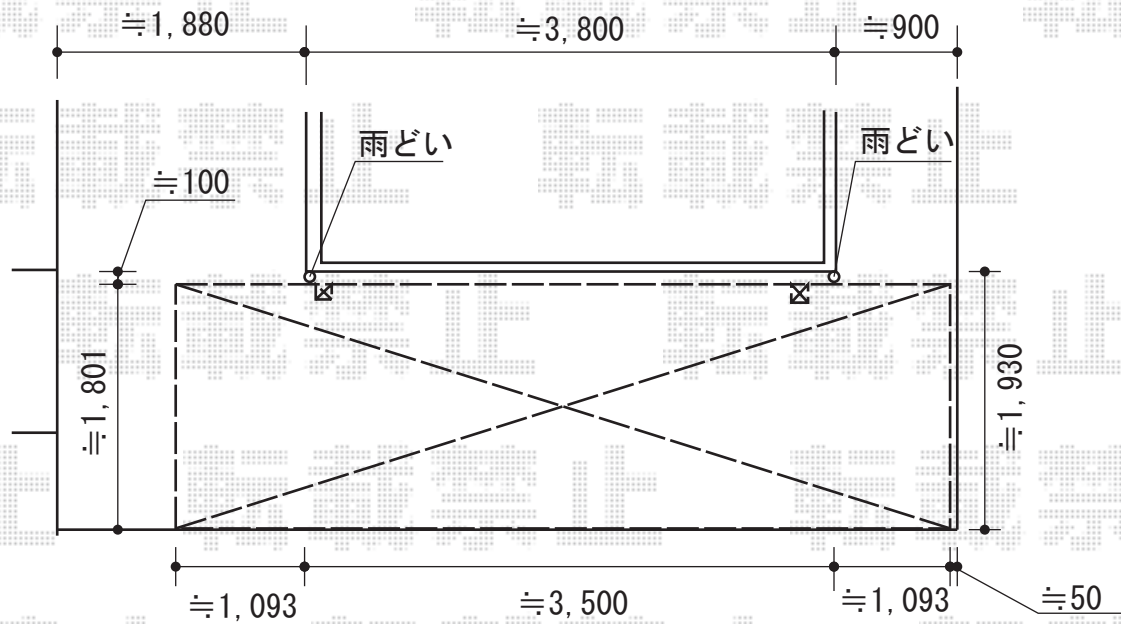

# サイクルポート

カーブポートシグマIII ミニ

幅=1,801mm

奥行=5,686mm

色：シャイングレー

屋根材：ポリカーボネート（クリアマット）

柱仕様：標準柱仕様（有効高 約1,800mm）

現場状況や作図制限により概略図の内容と多少の違いが生じることがございます。  
 施工時は、現場優先とさせて頂きたく思いますので、お立会い頂き、  
 最終のご指示のほど、何卒、宜しくお願い致します。