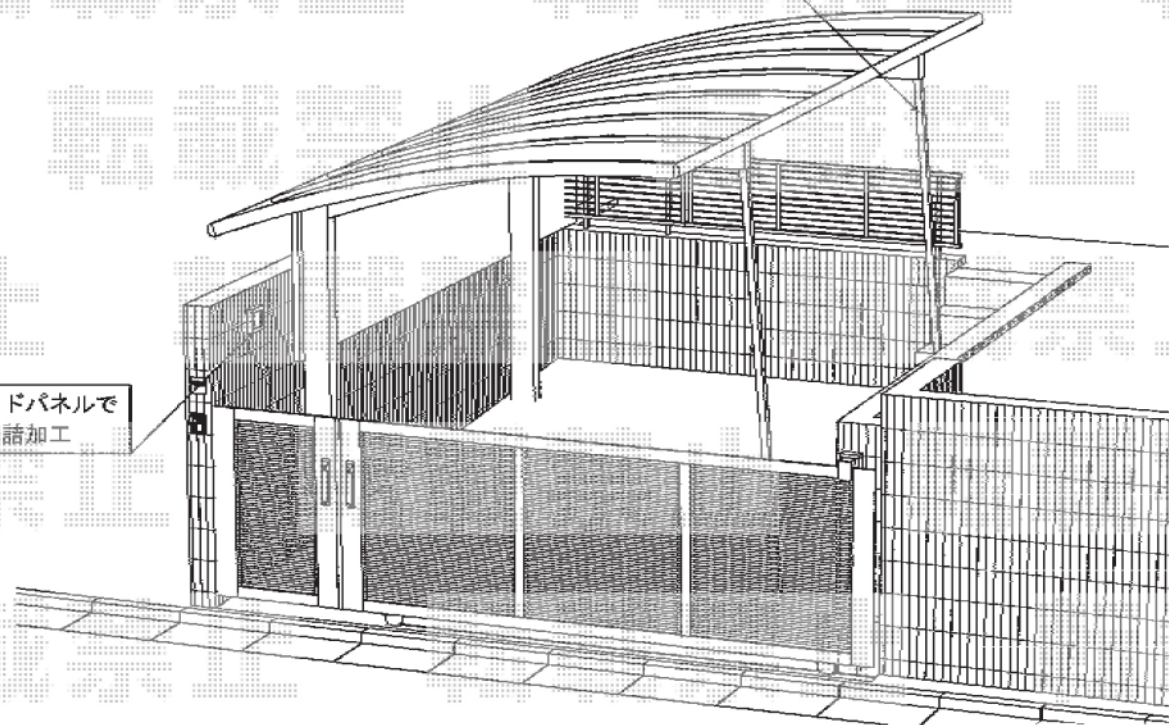

# カーポート

既存カーポート撤去後  
新設カーポート設置  
【YKKap】レイナポート H157-7H24  
57-30H ポリカーボネート板  
サイドパネル H=1000  
※ 照明に被る部分切詰  
着脱式サポート  
※ 階段側は車庫土間へ設置

この照明をサイドパネルで  
隠さない様に切詰加工

着脱式サポート  
階段に被らせず、車庫土間へ設置

YKKap レイナポート 積雪~20cm対応  
幅=3,000mm  
奥行=5,768mm  
色：プラチナステン  
屋根材：ポリカーボネート（アースブルー）  
柱仕様：ハイルーフ仕様（有効高 約2,355mm）  
オプション：着脱式サポート 標準・ハイルーフ兼用 2本入り  
オプション：サイドパネル 長さ51用 ハイルーフ用 高さ1000mm