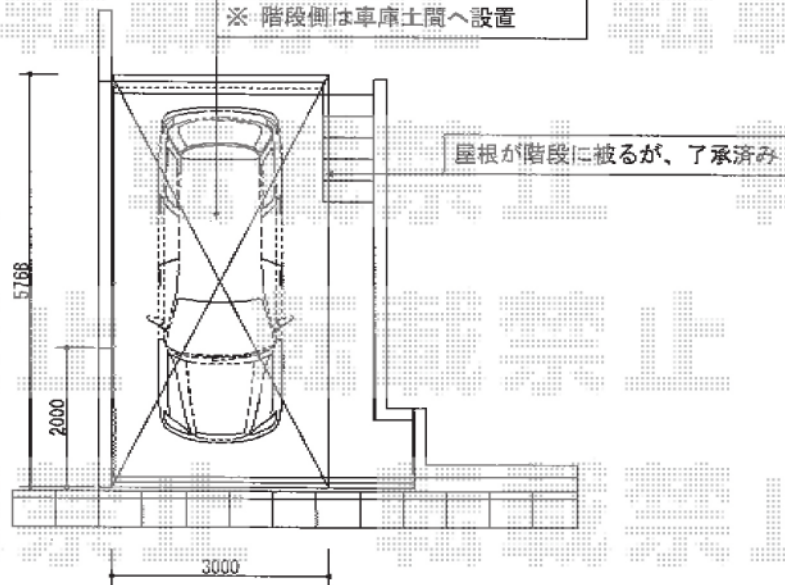

# カーポート

既存カーポート撤去後  
新設カーポート設置  
【YKKap】レイナポート H157-7H24  
57-30H ポリカーボネート板  
サイドパネル H=1000  
※ 照明に被る部分切詰  
着脱式サポート  
※ 階段側は車庫土間へ設置

この照明をサイドパネルで  
隠さない様に切詰加工

着脱式サポート  
階段に被らせず、車庫土間へ設置

YKKap レイナポート 積雪~20cm対応  
幅=3,000mm  
奥行=5,768mm  
色：プラチナステン  
屋根材：ポリカーボネート（アースブルー）  
柱仕様：ハイルーフ仕様（有効高 約2,355mm）  
オプション：着脱式サポート 標準・ハイルーフ兼用 2本入り  
オプション：サイドパネル 長さ51用 ハイルーフ用 高さ1000mm