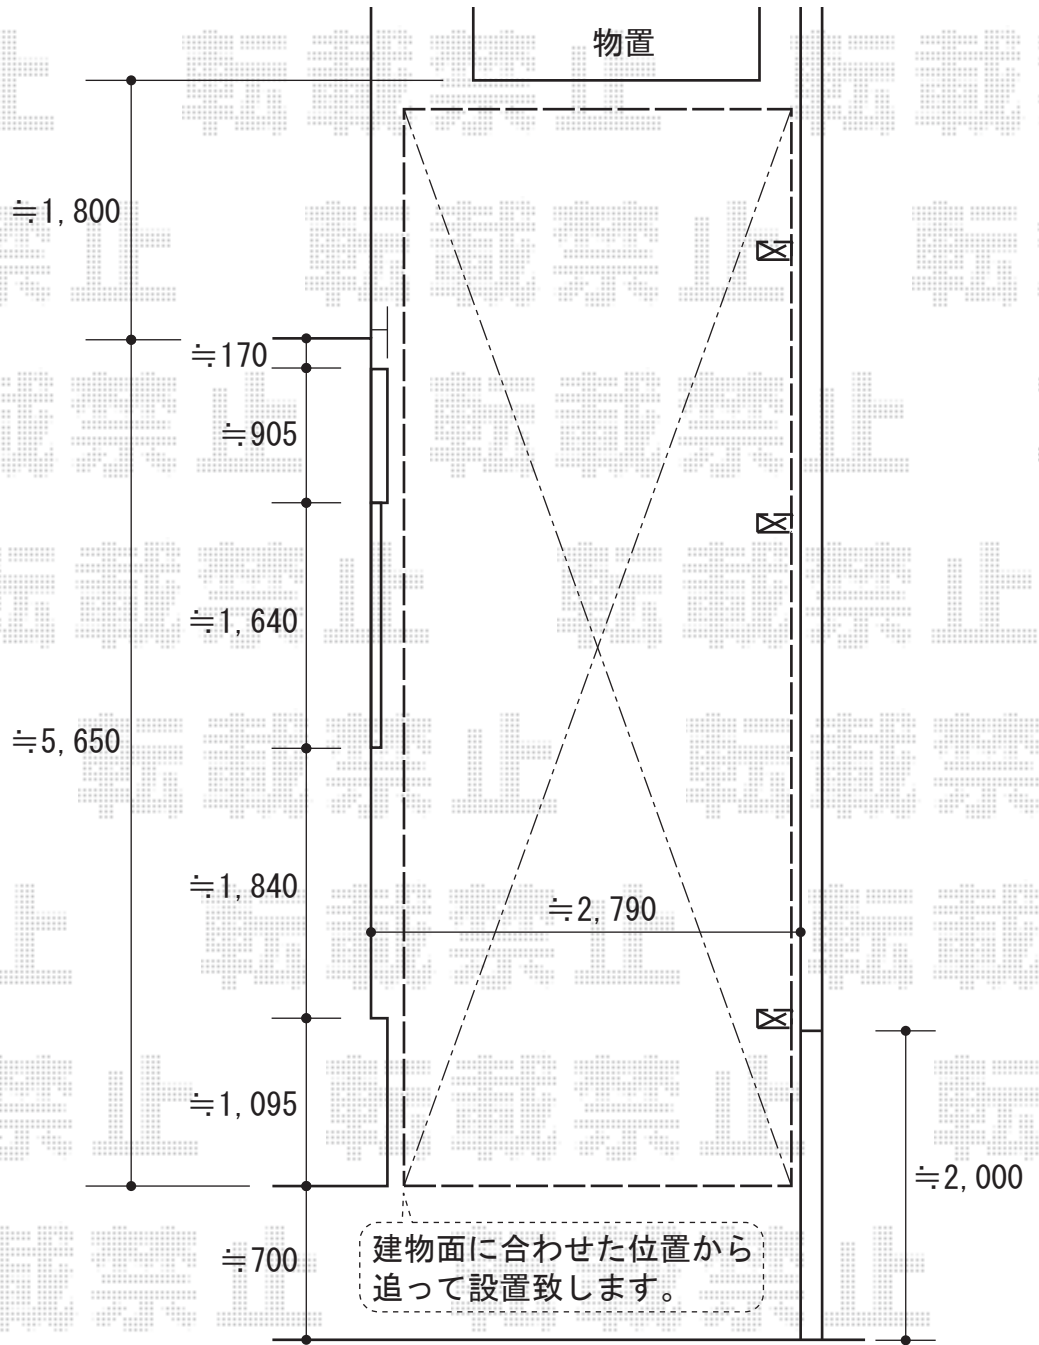

カーポート

トステム
 テールポートシグマ 延長 積雪~20cm対応
 幅=2,699mm
 奥行=7,118mm
 色：シャイングレー
 屋根材：ポリカーボネート（クリアマット）
 柱仕様：ロング柱23仕様（有効高 約2,300mm）
 オプション：収納式補助柱×3本

現場状況や作図制限により概略図の内容と多少の違いが生じることがございます。
 施工時は、現場優先とさせて頂きたく思いますので、お立会い頂き、
 最終のご指示のほど、何卒、宜しくお願い致します。