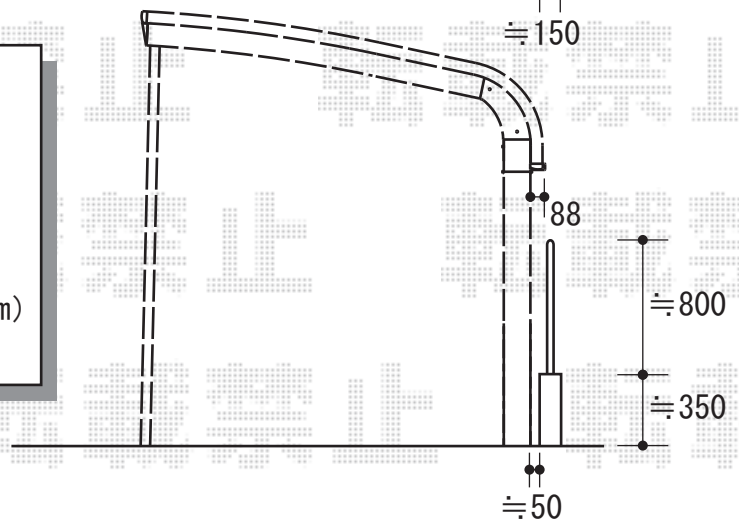

カーポート

トステム
 テールポートシグマ 延長 積雪~20cm対応
 幅=2,699mm
 奥行=7,118mm
 色：シャイングレー
 屋根材：ポリカーボネート（クリアマット）
 柱仕様：ロング柱23仕様（有効高 約2,300mm）
 オプション：収納式補助柱×3本

現場状況や作図制限により概略図の内容と多少の違いが生じることがございます。
 施工時は、現場優先とさせて頂きたく思いますので、お立会い頂き、
 最終のご指示のほど、何卒、宜しくお願い致します。