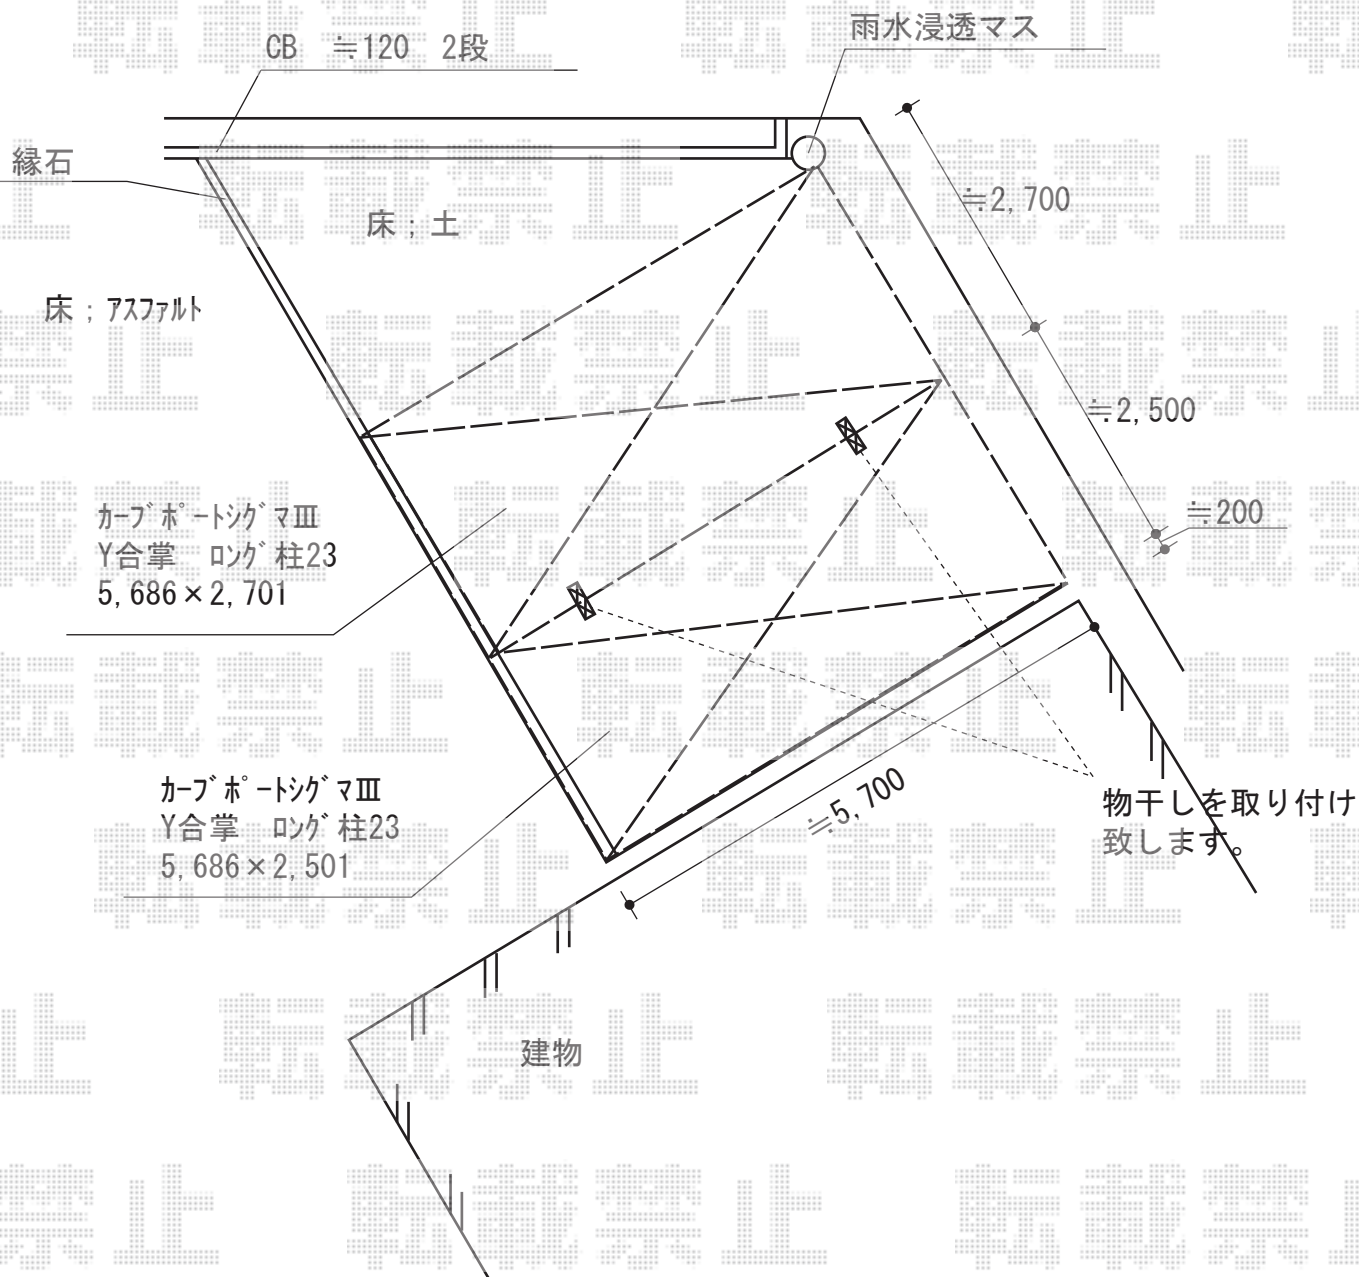

カーポート

カーポートシグマIII Y合掌 積雪~20cm対応
幅=5,252mm
奥行=5,686mm
色: シャイングレー
屋根材: ポリカーボネート (クリアマット・すりガラス調)
柱仕様: ロング柱23仕様 (有効高 約2,300mm)
追加部材: Y合掌用部材一式
オプション: 収納式物干し 2本入

現場状況や作図制限により概略図の内容と多少の違いが生じることがございます。
施工時は、現場優先とさせて頂きたく思いますので、お立会い頂き、
最終のご指示のほど、何卒、宜しくお願い致します。