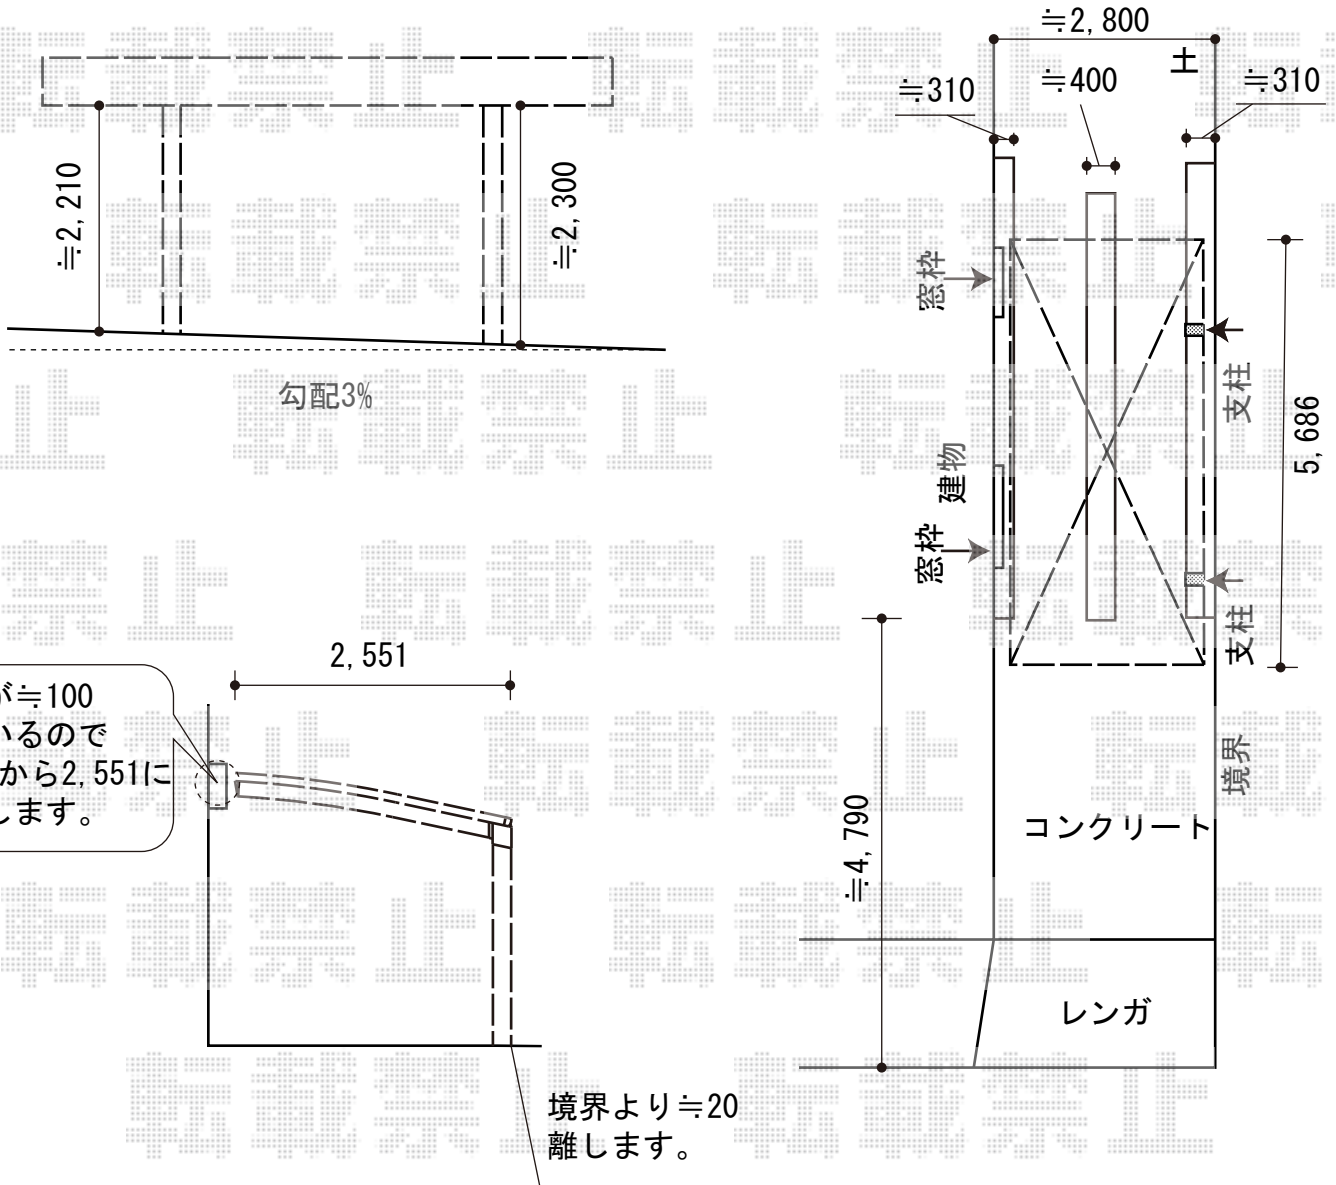

カーポート

トステム カーブポートシグマIII 積雪~20cm対応
幅=2,551mm
奥行=5,686mm
色:シャイングレー
屋根材:ポリカーボネート(ブルースモーク)
柱仕様:ロング柱23仕様(有効高 約2,300mm)

現場状況や作図制限により概略図の内容と多少の違いが生じることがございます。
施工時は、現場優先とさせて頂きたく思いますので、お立会い頂き、
最終のご指示のほど、何卒、宜しくお願い致します。