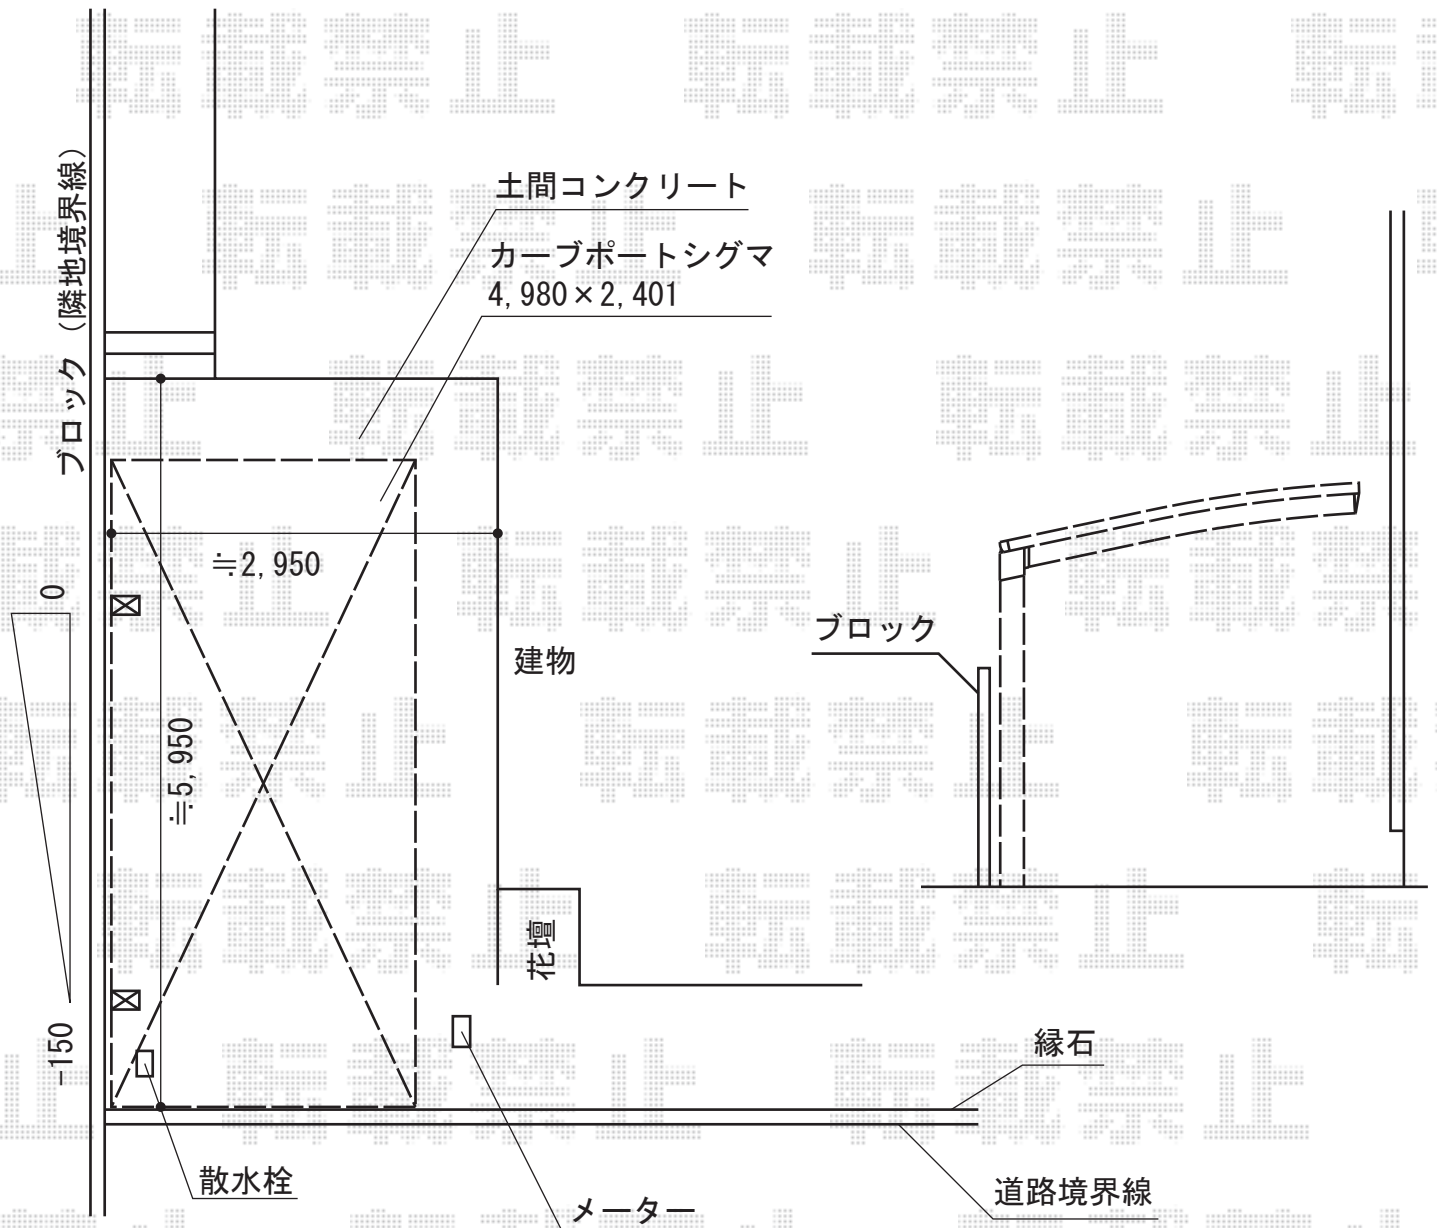

# カーポート

カーポートシグマIII 積雪~20cm対応  
幅=2,401mm  
奥行=4,980mm  
色：シャイングレー  
屋根材：ポリカーボネート（ブルースモーク）  
柱仕様：標準柱仕様（有効高 約1,800mm）

現場状況や作図制限により概略図の内容と多少の違いが生じることがございます。  
施工時は、現場優先とさせて頂きたく思いますので、お立会い頂き、  
最終のご指示のほど、何卒、宜しくお願い致します。