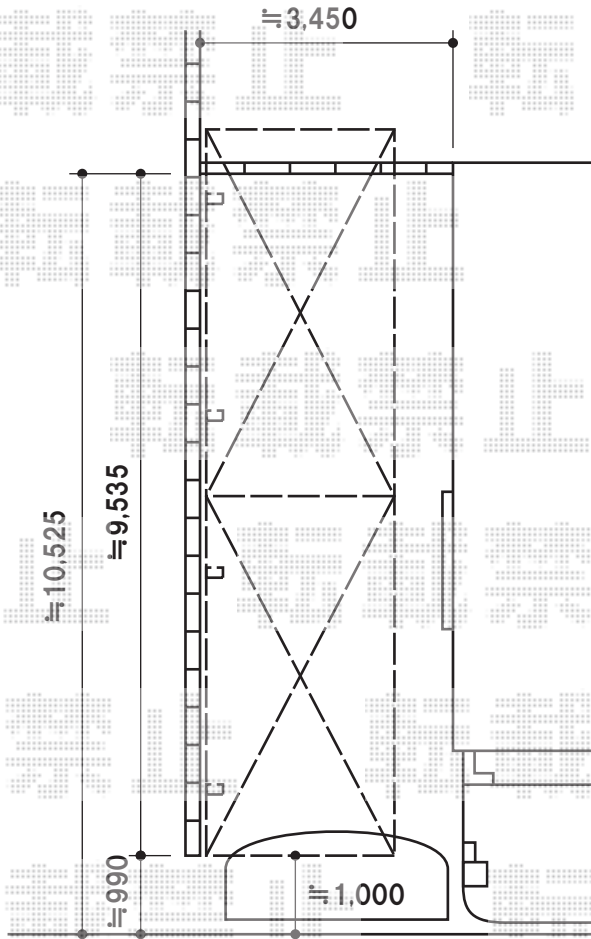

カーポート・カーゲート

YKKap エクスラインアップゲート2型<たて格子>

幅=2,880mm

高さ=1,200mm

色:プラチナステン

柱仕様:ハイルーフ(有効高さ約2,140mm)

駆動方法:電動タイプ(外観左柱駆動)

オプション:リモコン1個(標準装備)

トステム カーポートシグマIII縦2連棟 積雪~20cm対応

幅=2,701mm

奥行=9,922mm

色:シャイングレー

屋根材:ポリカーボネート(クリアマット)

柱仕様:<手前2本>ロング柱28仕様(有効高 約2,800mm)

<奥2本>ロング柱23仕様(有効高約2,300mm)

オプション:収納式物干し 標準 2本入り