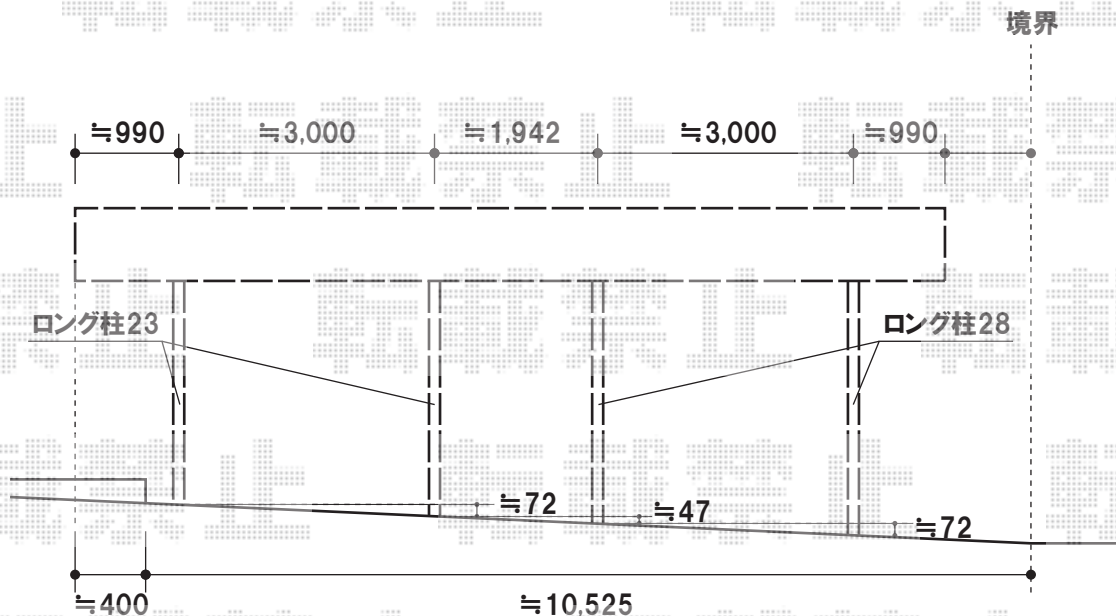

カーポート・カーゲート

YKKap エクスラインアップゲート2型<たて格子>

幅=2,880mm

高さ=1,200mm

色:プラチナステン

柱仕様:ハイルーフ(有効高さ約2,140mm)

駆動方法:電動タイプ(外観左柱駆動)

オプション:リモコン1個(標準装備)

トステム カーポートシグマIII縦2連棟 積雪~20cm対応

幅=2,701mm

奥行=9,922mm

色:シャイングレー

屋根材:ポリカーボネート(クリアマット)

柱仕様:<手前2本>ロング柱28仕様(有効高 約2,800mm)

<奥2本>ロング柱23仕様(有効高約2,300mm)

オプション:収納式物干し 標準 2本入り