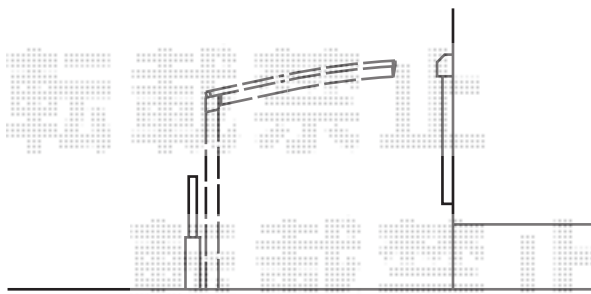

カーポート・カーゲート

YKKap エクスラインアップゲート2型<たて格子>

幅=2,880mm

高さ=1,200mm

色:プラチナステン

柱仕様:ハイルーフ(有効高さ約2,140mm)

駆動方法:電動タイプ(外観左柱駆動)

オプション:リモコン1個(標準装備)

トステム カーポートシグマIII縦2連棟 積雪~20cm対応

幅=2,701mm

奥行=9,922mm

色:シャイングレー

屋根材:ポリカーボネート(クリアマット)

柱仕様:<手前2本>ロング柱28仕様(有効高 約2,800mm)

<奥2本>ロング柱23仕様(有効高約2,300mm)

オプション:収納式物干し 標準 2本入り