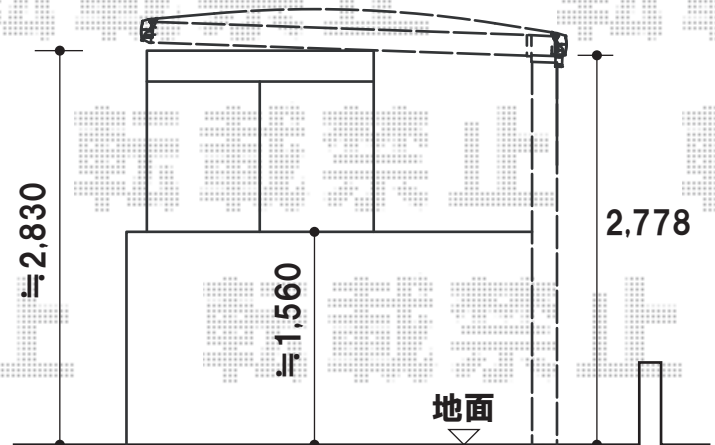

キューブポートプラス レギュラー 積雪～20cm対応

-お見積1-

TOEX キューブポートプラス レギュラー 積雪～20cm対応
 幅=3,006mm
 奥行=5,006mm
 色:シャイングレー+鉄紺
 屋根材:熱線吸収ポリカーボネート(クリアブルー)
 +ポリカーボネート(クリアブルー)
 柱仕様:ロング柱28仕様(有効高 約2,778mm)

-お見積2-

TOEX キューブポートプラス レギュラー 積雪～20cm対応
 幅=3,006mm
 奥行=5,006mm
 色:シャイングレー+アースネイビー
 屋根材:ポリカーボネート(ライトブラウン)
 柱仕様:ロング柱28仕様(有効高 約2,778mm)

現場状況や作図制限により概略図の内容と多少の違いが生じることがございます。
 施工時は、現場優先とさせて頂きたく思いますので、お立会い頂き、
 最終のご指示のほど、何卒、宜しくお願い致します。

EX-SHOP
 HTTP://WWW.EX-SHOP.NET

担当:阿利