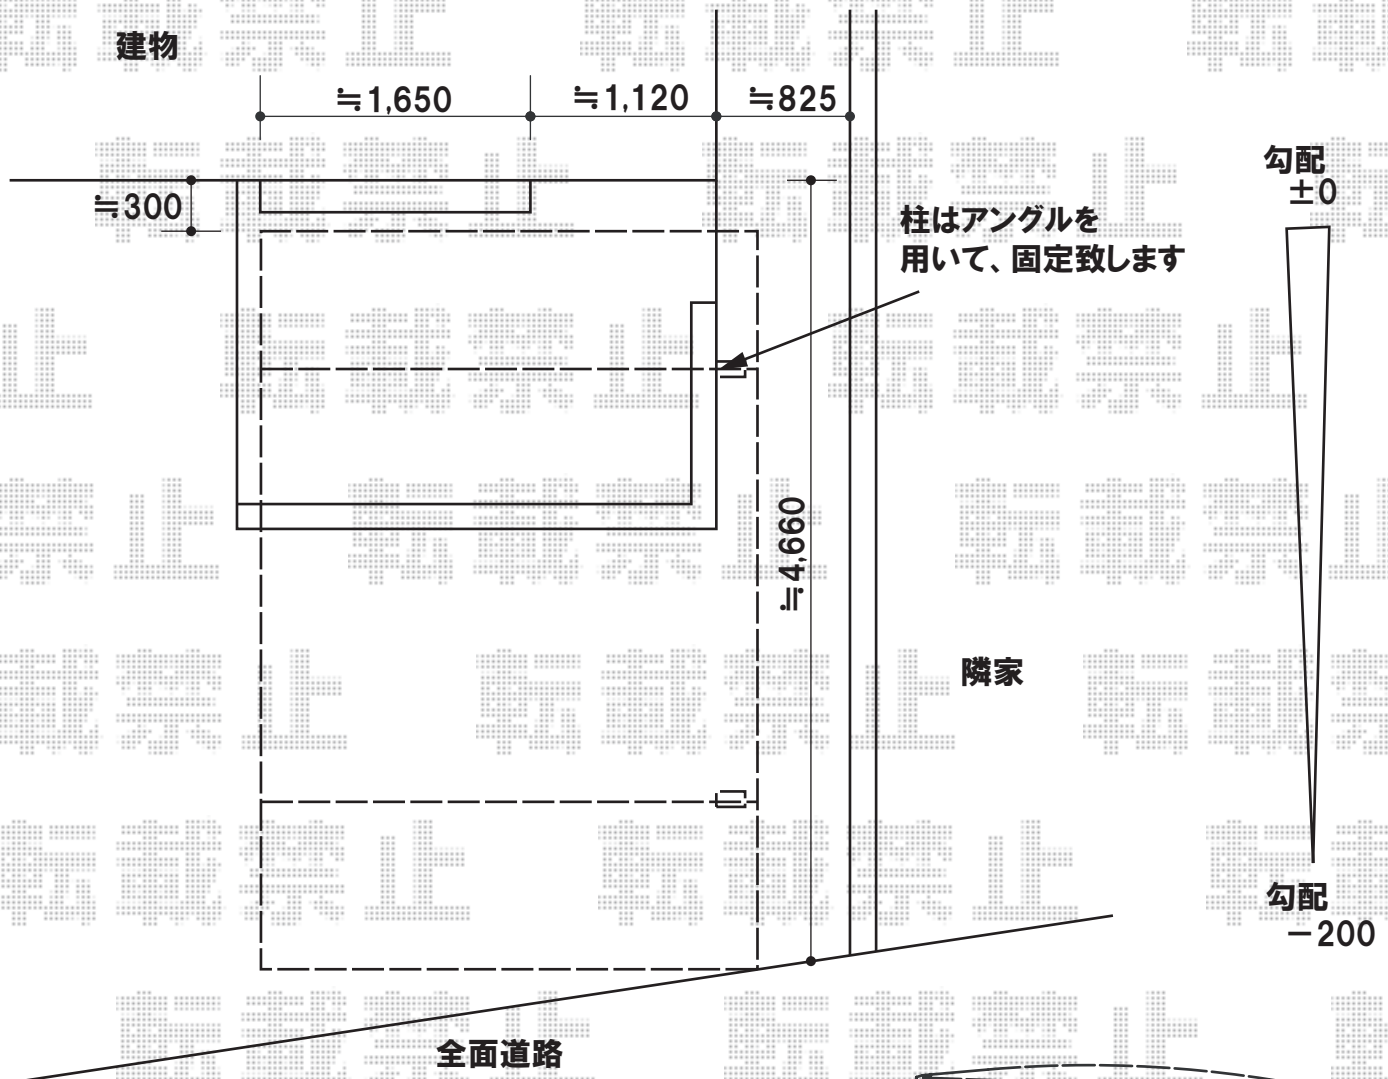

キューブポートプラス レギュラー 積雪～20cm対応

-お見積1-

TOEX キューブポートプラス レギュラー 積雪～20cm対応
 幅=3,006mm
 奥行=5,006mm
 色:シャイングレー+鉄紺
 屋根材:熱線吸収ポリカーボネート(クリアブルー)
 +ポリカーボネート(クリアブルー)
 柱仕様:ロング柱28仕様(有効高 約2,778mm)

-お見積2-

TOEX キューブポートプラス レギュラー 積雪～20cm対応
 幅=3,006mm
 奥行=5,006mm
 色:シャイングレー+アースネイビー
 屋根材:ポリカーボネート(ライトブラウン)
 柱仕様:ロング柱28仕様(有効高 約2,778mm)

現場状況や作図制限により概略図の内容と多少の違いが生じることがございます。
 施工時は、現場優先とさせて頂きたく思いますので、お立会い頂き、
 最終のご指示のほど、何卒、宜しくお願い致します。

EX-SHOP
 HTTP://WWW.EX-SHOP.NET

担当:阿利