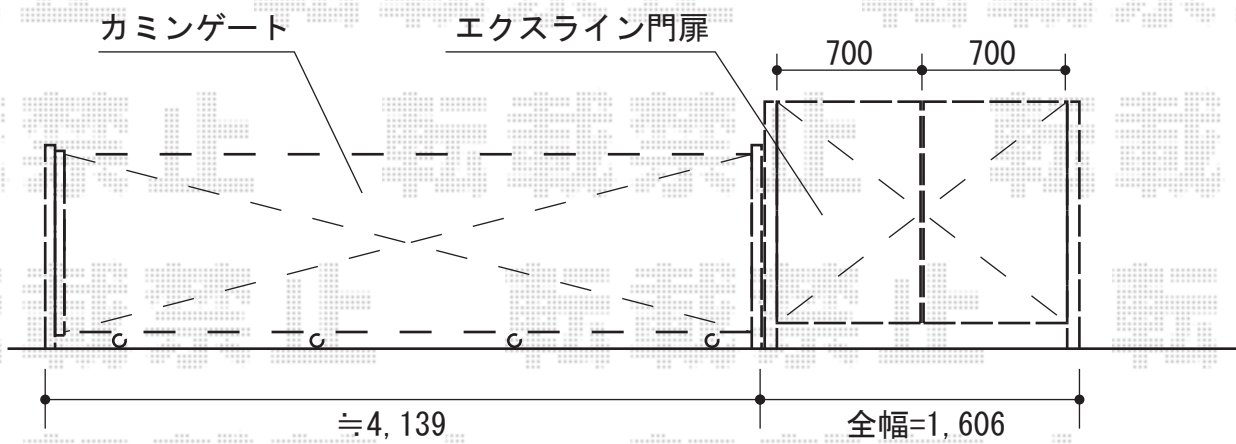

## カーゲート・門扉

カミングゲートC1型 ノンレール 片開き  
開口幅=4,100mm  
全幅=4,200mm  
高さ=1,100mm  
色：ブラウン

エクスライン門扉E1型 両開き  
扉1枚寸法=(W×H) 700×1400  
色：ブラウン

現場状況や作図制限により概略図の内容と多少の違いが生じることがございます。  
施工時は、現場優先とさせて頂きたく思いますので、お立会い頂き、  
最終のご指示のほど、何卒、宜しくお願い致します。