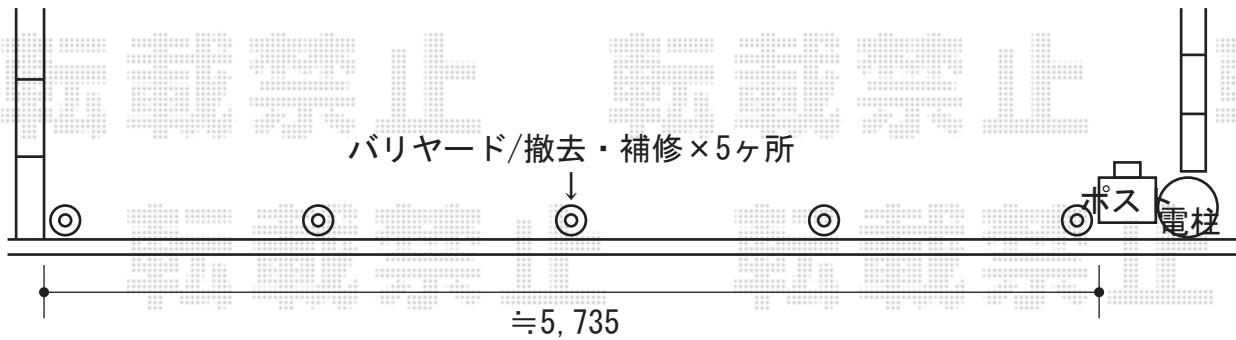

## カーゲート・門扉

カミングゲートC1型 ノンレール 片開き  
開口幅=4,100mm  
全幅=4,200mm  
高さ=1,100mm  
色：ブラウン

エクスライン門扉E1型 両開き  
扉1枚寸法=(W×H) 700×1400  
色：ブラウン

現場状況や作図制限により概略図の内容と多少の違いが生じることがございます。  
施工時は、現場優先とさせて頂きたく思いますので、お立会い頂き、  
最終のご指示のほど、何卒、宜しくお願い致します。