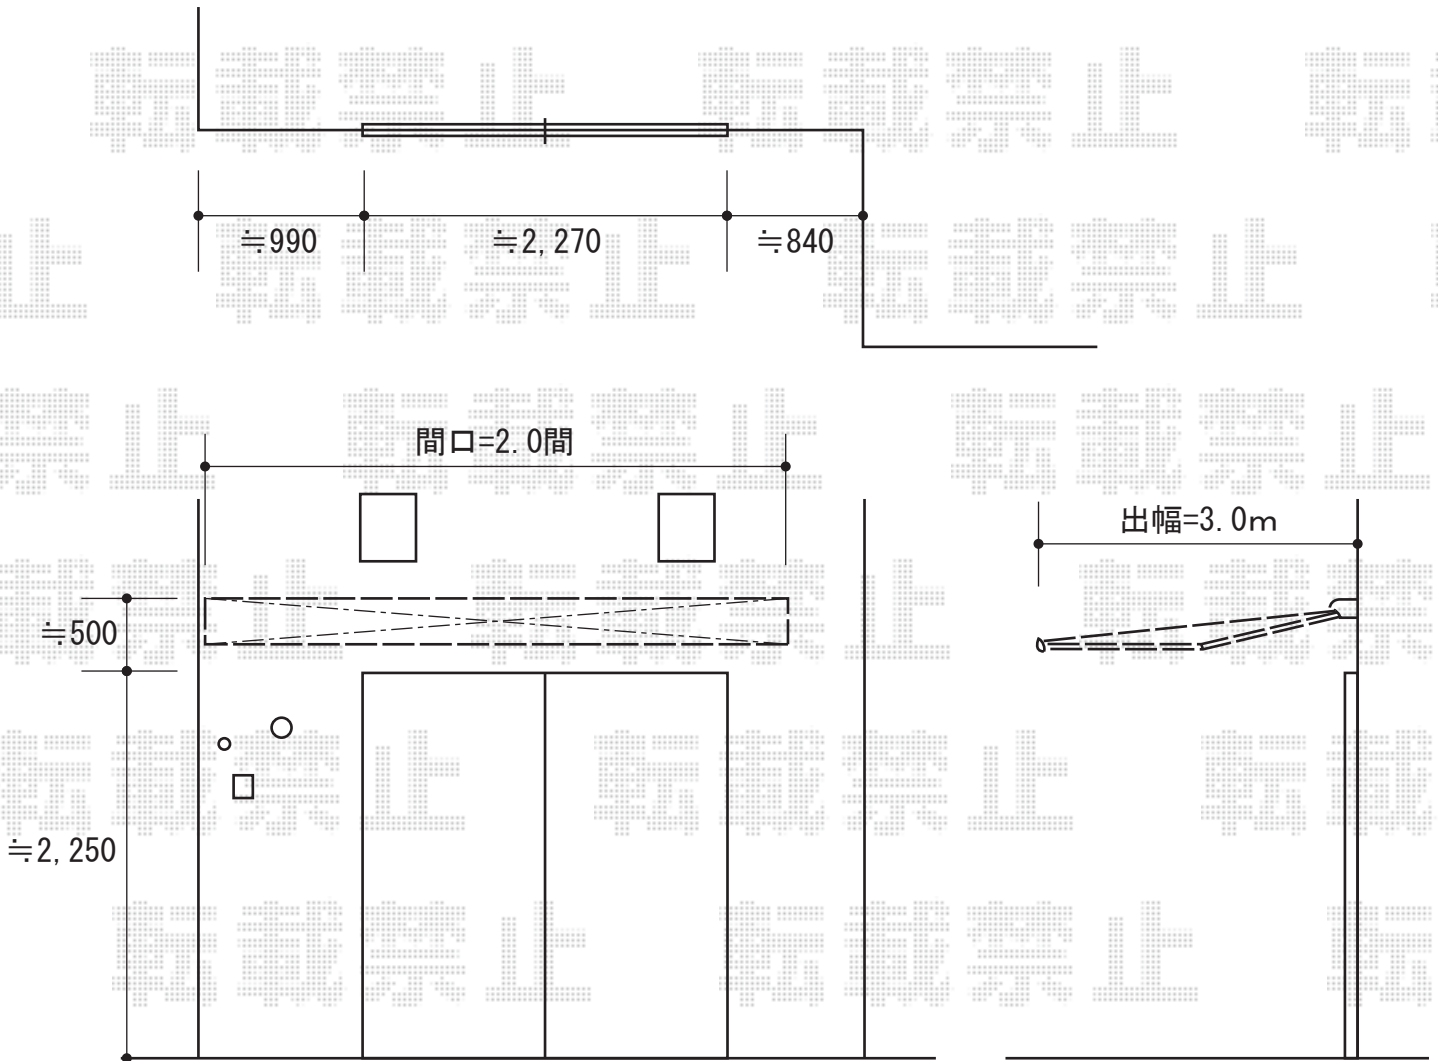

オーニング

トステム 彩鳥L型 ボックスタイプ 電動式

間口=2間 (3,640mm)

出幅=3.0M

キャンバス生地：ポリエステル（ライトベージュ）

本体色：シャイングレー

駆動：外観右側駆動

スイッチ：室外露出型スイッチ