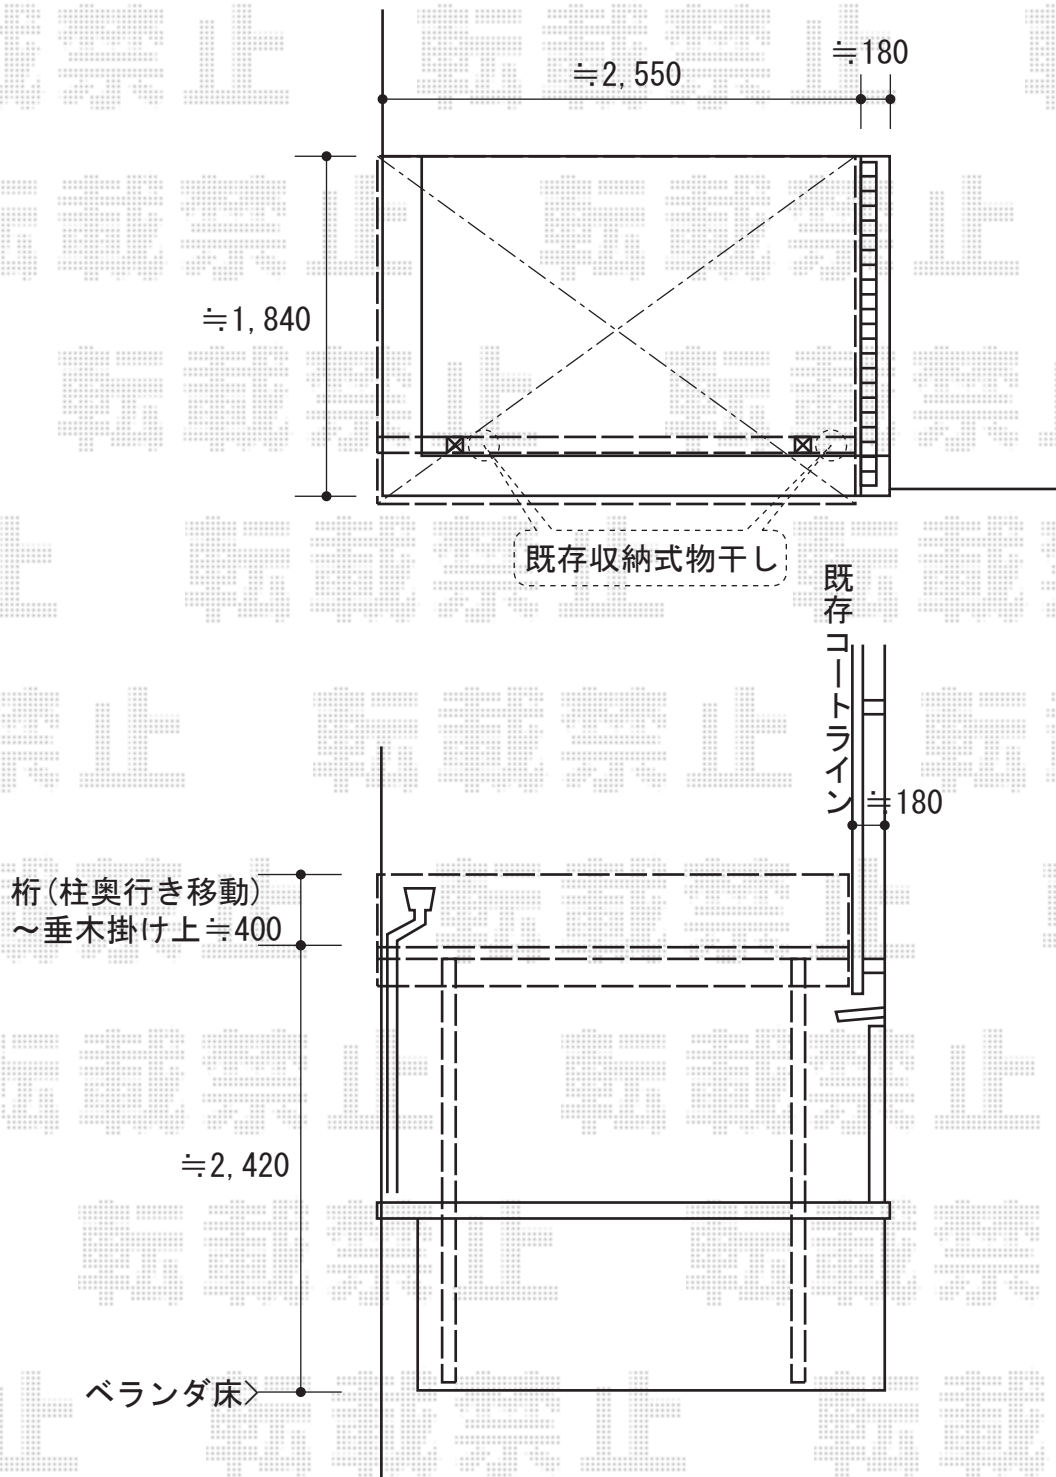

バルコニー屋根

ライザーテラスII R型 屋根タイプ 単体
 間口=関東間1.5間 (柱芯々2,530mm 屋根幅2,750mm)
 出幅=6尺 (1,785mm)
 色: シャイングレー
 屋根材: ポリカーボネート (クリアマット)
 柱仕様: 柱奥行移動タイプ

現場状況や作図制限により概略図の内容と多少の違いが生じることがございます。
 施工時は、現場優先とさせて頂きたく思いますので、お立会い頂き、
 最終のご指示のほど、何卒、宜しくお願い致します。