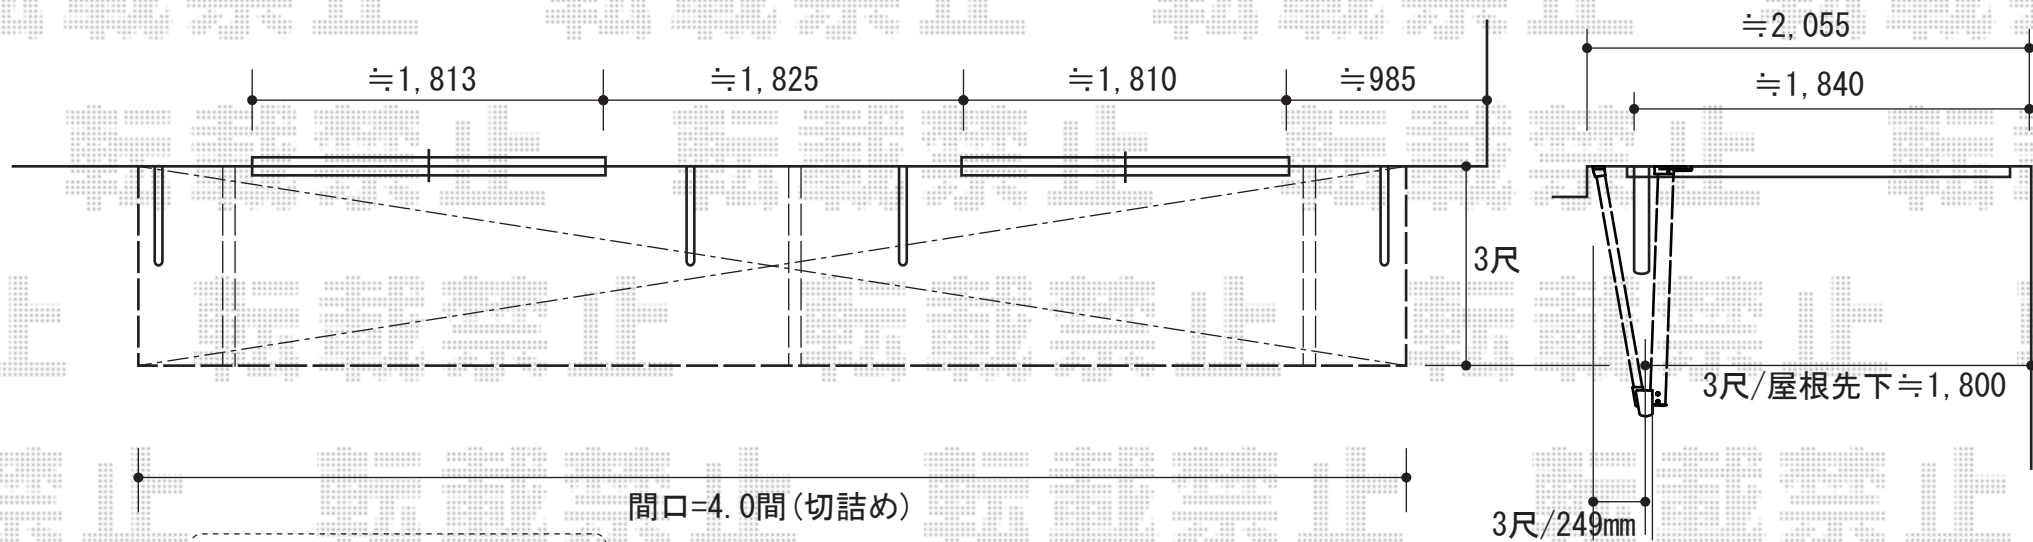

ライザーテラスII F型 ルーフタイプ 連棟 積雪~20cm対応

既存壁付け物干し(×4本)
の移設を行わせて頂きます。

トステム ライザーテラスII F型 ルーフタイプ 連棟 積雪~20cm対応
 間口=関東間4間(方杖芯々/屋根幅7,300mm)
 出幅=3尺(885mm)
 色: シャイングレー
 屋根材: ポリカーボネート(ブルースモーク)
 柱仕様: ルーフタイプ(柱無し)

現場状況や作図制限により概略図の内容と多少の違いが生じることがございます。
 施工時は、現場優先とさせて頂きたく思いますので、お立会い頂き、
 最終のご指示のほど、何卒、宜しくお願い致します。