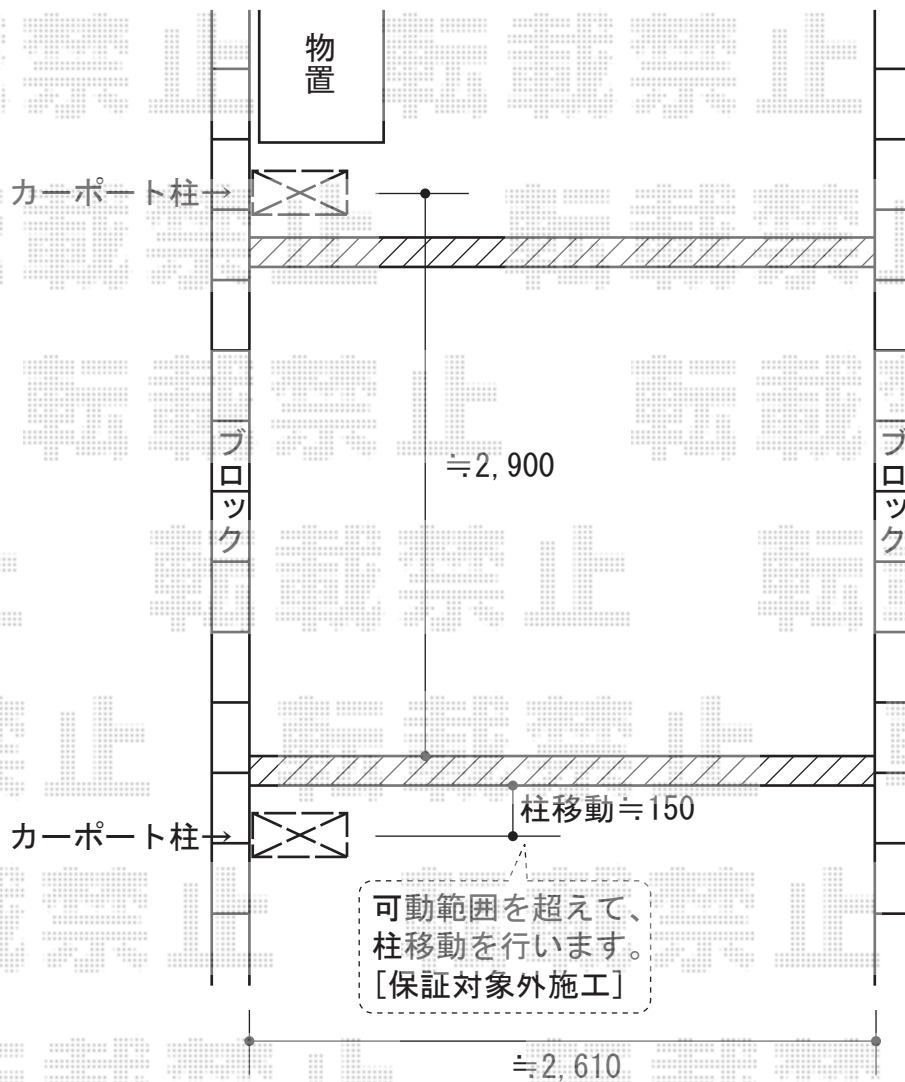

プレシオサポート 積雪～20cm対応

プレシオサポート 積雪～20cm対応

幅=2,402mm

奥行=5,052mm

色：ノーブルステン

屋根材：熱線遮断ポリカーボネート（アースブルーマット調）

柱仕様：ハイルーフ仕様（有効高 約2,355mm）

現場状況や作図制限により概略図の内容と多少の違いが生じることがございます。
施工時は、現場優先とさせて頂きたく思いますので、お立会い頂き、
最終のご指示のほど、何卒、宜しくお願い致します。