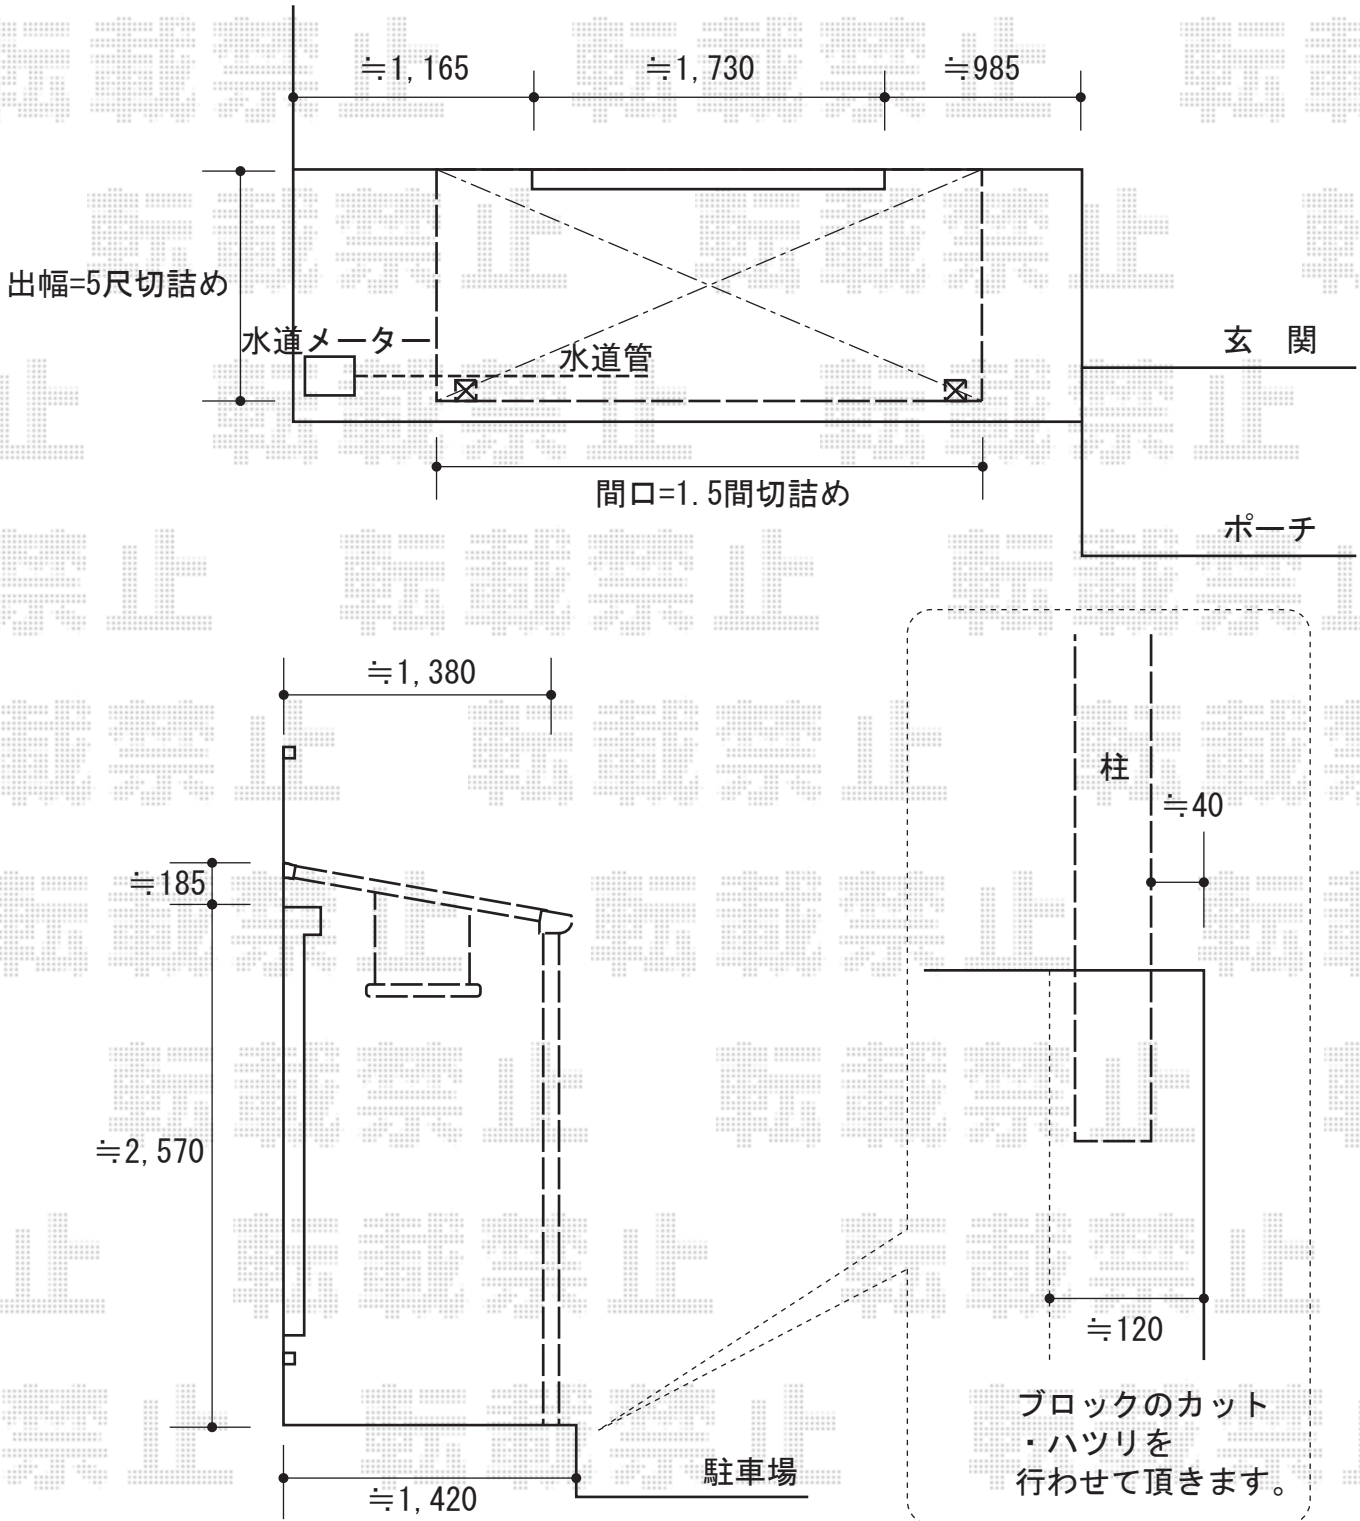

ライザーテラスII F型 単体 テラスタイプ 積雪~20cm対応

トステム ライザーテラスII F型 単体 テラスタイプ 積雪~20cm対応
 間口=関東間1.5間 (柱芯々2,530mm 屋根幅2,750mm)
 出幅=5尺 (1,485mm)
 色: シャイングレー
 屋根材: ポリカーボネート (クリアマット)
 柱仕様: 柱位置固定タイプ
 オプション: 吊り下げ物干し 標準 2本入

現場状況や作図制限により概略図の内容と多少の違いが生じることがございます。
 施工時は、現場優先とさせて頂きたく思いますので、お立会い頂き、
 最終のご指示のほど、何卒、宜しくお願い致します。