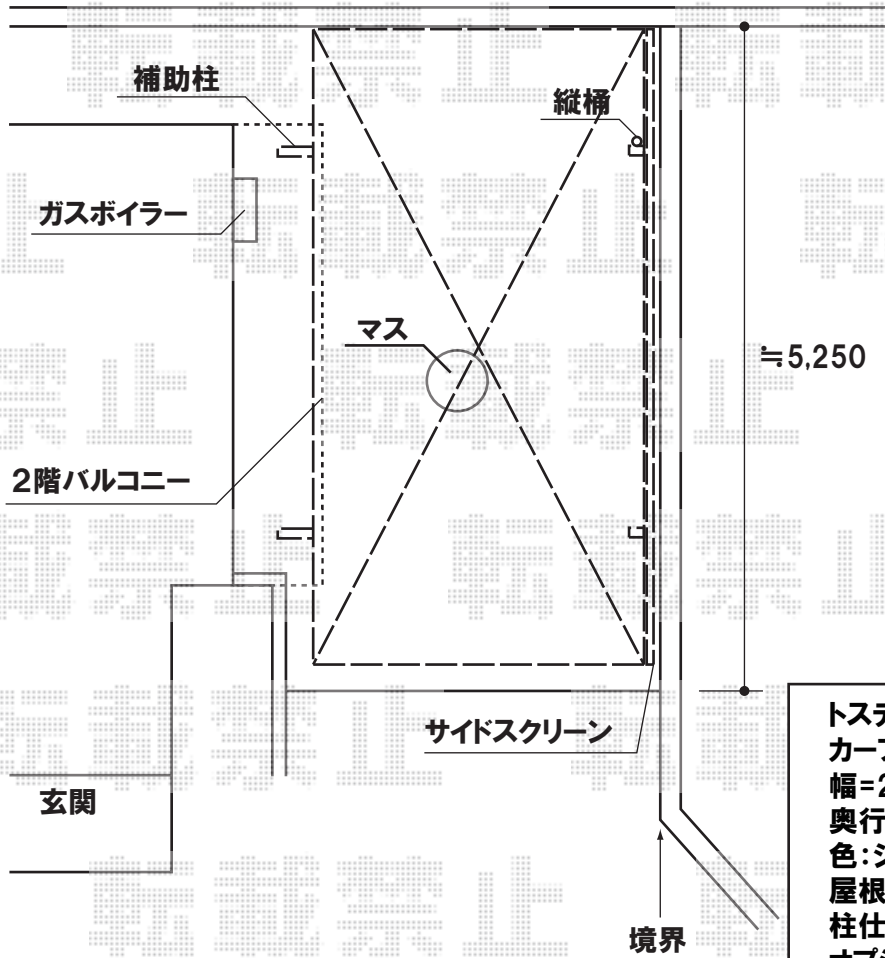

カーポート

トステム
 カーポートシグマIII 積雪～20cm対応
 幅=2,701mm
 奥行=4,980mm
 色:シャイングレー
 屋根材:ポリカーボネート(ブルースモーク)
 柱仕様:ロング柱23仕様(有効高 約2,300mm)
 オプション:屋根材ホルダー
 オプション:母屋補強材
 オプション:柱ガード
 オプション:サイドスクリーン
 [2段仕様/H800+800mmタイプ]
 オプション:着脱式サポート 2本入

現場状況や作図制限により概略図の内容と多少の違いが生じることがございます。
 施工時は、現場優先とさせて頂きたく思いますので、お立会い頂き、
 最終のご指示のほど、何卒、宜しくお願い致します。

EX-SHOP
[HTTP://WWW.EX-SHOP.NET](http://www.ex-shop.net)

担当:堺谷