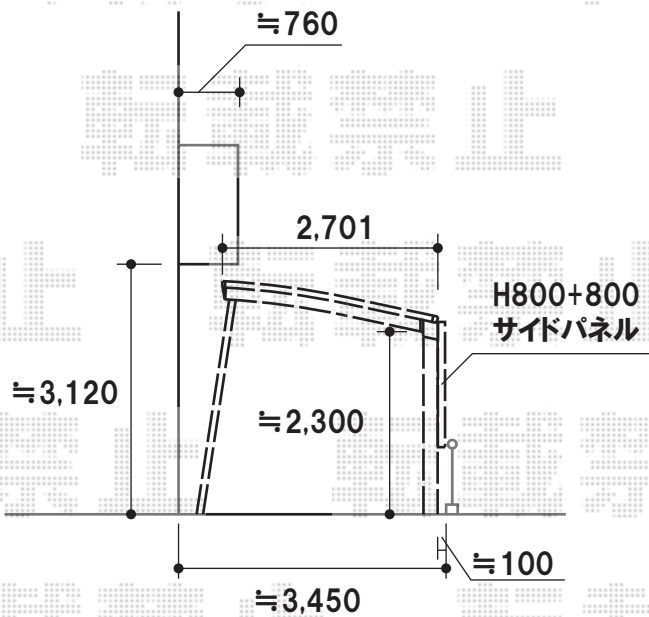

カーポート

トステム
 カーポートシグマIII 積雪～20cm対応
 幅=2,701mm
 奥行=4,980mm
 色:シャイングレー
 屋根材:ポリカーボネート(ブルースモーク)
 柱仕様:ロング柱23仕様(有効高 約2,300mm)
 オプション:屋根材ホルダー
 オプション:母屋補強材
 オプション:柱ガード
 オプション:サイドスクリーン
 [2段仕様/H800+800mmタイプ]
 オプション:着脱式サポート 2本入

現場状況や作図制限により概略図の内容と多少の違いが生じることがございます。
 施工時は、現場優先とさせて頂きたく思いますので、お立会い頂き、
 最終のご指示のほど、何卒、宜しくお願い致します。

EX-SHOP
[HTTP://WWW.EX-SHOP.NET](http://www.ex-shop.net)

担当:堺谷