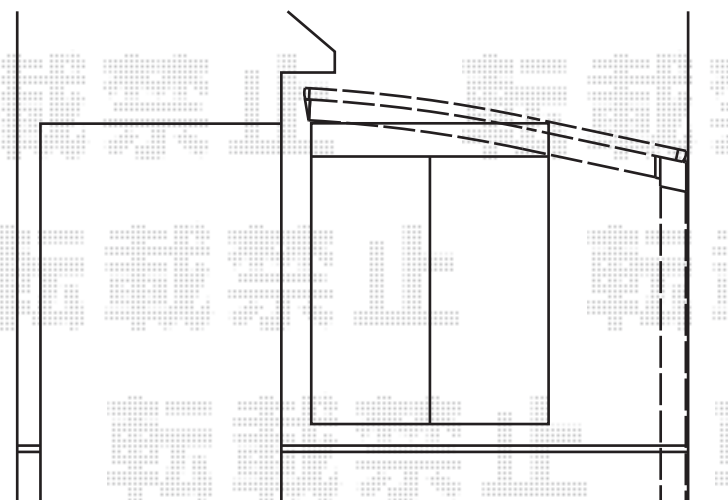

カーポート

整地前の状態でしたので、
取付け高さについては
未確認になっております。

トステム カーポートシグマIII 積雪～20cm対応
幅=2,701mm
奥行=4,980mm
色:オータムブラウン
屋根材:ポリカーボネート(ブルースモーク)
柱仕様:ロング柱23仕様(有効高 約2,300mm)

現場状況や作図制限により概略図の内容と多少の違いが生じることがございます。
施工時は、現場優先とさせて頂きたく思いますので、お立会い頂き、
最終のご指示のほど、何卒、宜しくお願い致します。