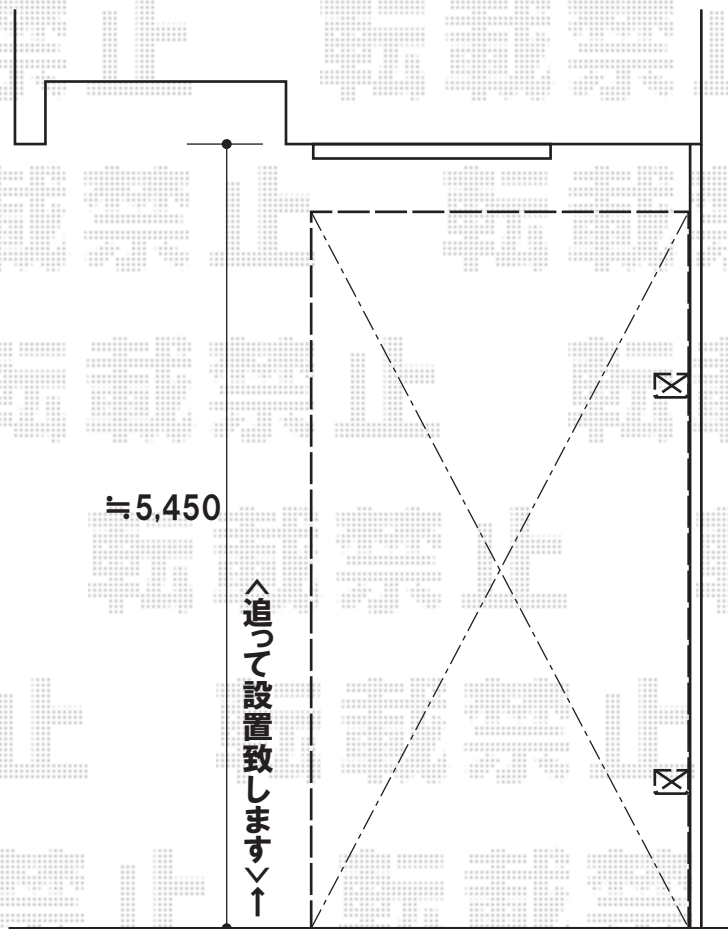

カーポート

整地前の状態でしたので、
取付け高さについては
未確認になっております。

トステム カーポートシグマIII 積雪～20cm対応
幅=2,701mm
奥行=4,980mm
色:オータムブラウン
屋根材:ポリカーボネート(ブルースモーク)
柱仕様:ロング柱23仕様(有効高 約2,300mm)

現場状況や作図制限により概略図の内容と多少の違いが生じることがございます。
施工時は、現場優先とさせて頂きたく思いますので、お立会い頂き、
最終のご指示のほど、何卒、宜しくお願い致します。