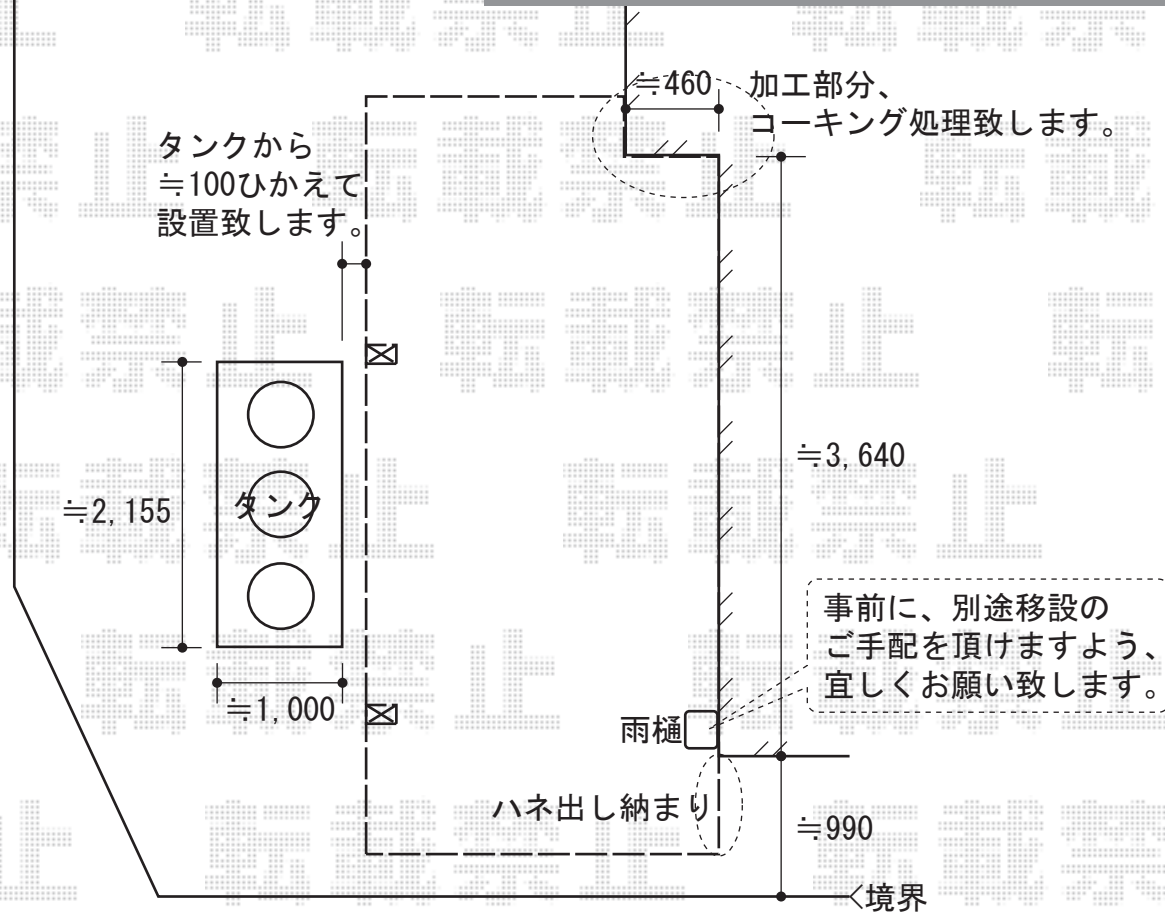

カーポート

YKKap レイナベーカーポート 積雪~20cm対応

幅=3,479mm 奥行=5,052mm

色：ホワイト

屋根材：熱線遮断ポリカーボネート（アースブルーマット調）

柱仕様：ハイルーフ仕様（有効高 約2,505mm）

サイドパネル（レイナベーカーポート用）

高さ=1,873mm 長さ=5,052mm

色：ホワイト

パネル材：熱線遮断ポリカーボネート（アースブルーマット調）

現場状況や作図制限により概略図の内容と多少の違いが生じることがございます。
施工時は、現場優先とさせて頂きたく思いますので、お立会い頂き、
最終のご指示のほど、何卒、宜しくお願い致します。

EX-SHOP
HTTP://WWW.EX-SHOP.NET

担当：藤木

全ての著作権は、エクスショップに帰属します。当社のお取引目的外の使用・複製・転載禁止となっております。