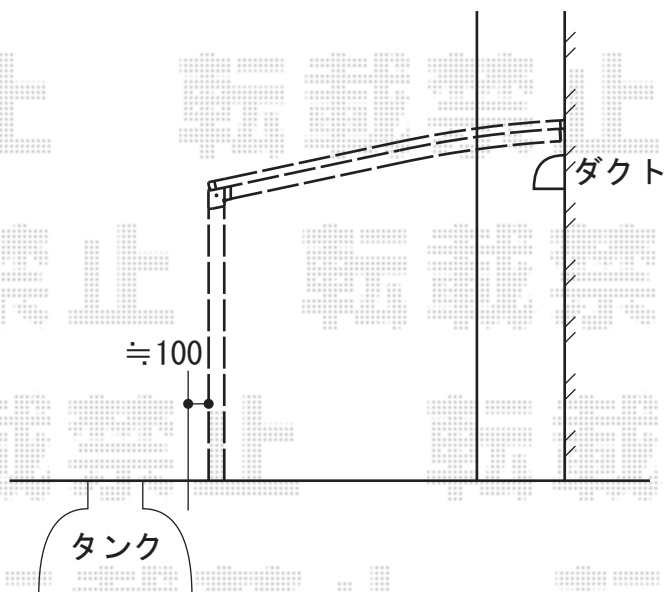

カーポート

YKKap レイナベーカーポート 積雪~20cm対応

幅=3,479mm 奥行=5,052mm

色：ホワイト

屋根材：熱線遮断ポリカーボネート（アースブルーマット調）

柱仕様：ハイルーフ仕様（有効高 約2,505mm）

サイドパネル（レイナベーカーポート用）

高さ=1,873mm 長さ=5,052mm

色：ホワイト

パネル材：熱線遮断ポリカーボネート（アースブルーマット調）

現場状況や作図制限により概略図の内容と多少の違いが生じることがございます。
施工時は、現場優先とさせて頂きたく思いますので、お立会い頂き、
最終のご指示のほど、何卒、宜しくお願い致します。

EX-SHOP
HTTP://WWW.EX-SHOP.NET

担当：藤木

全ての著作権は、エクスショップに帰属します。当社のお取引目的外の使用・複製・転載禁止となっております。