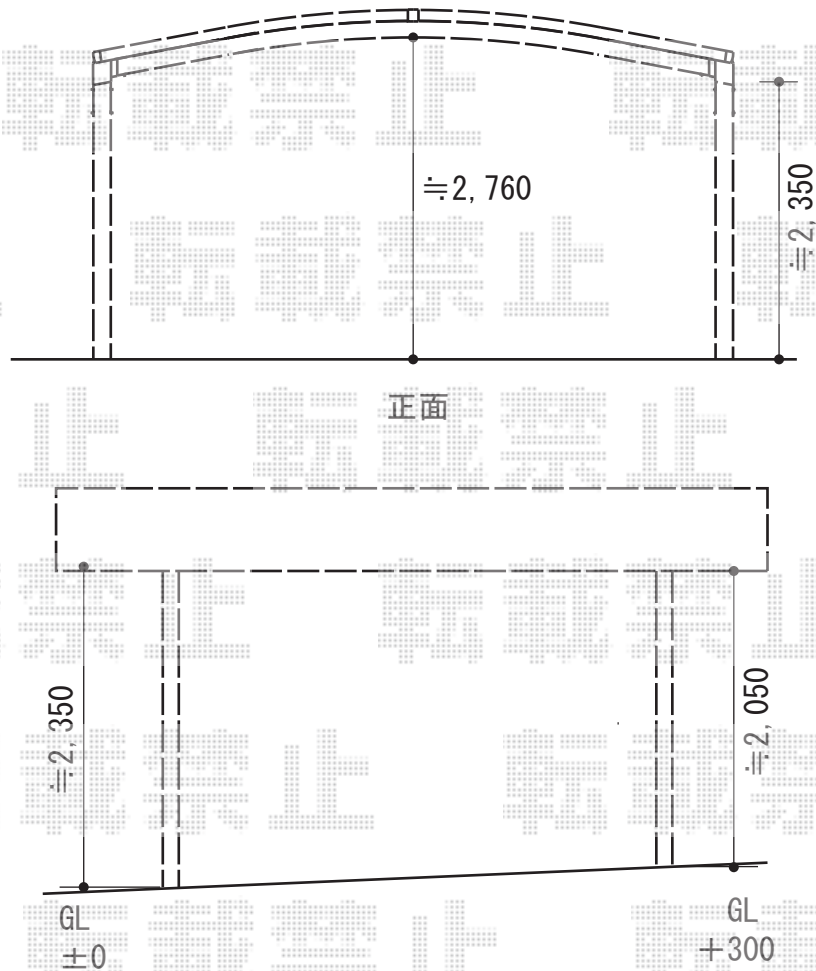

カーポート

トステム カーブポートシグマⅢ ワイド
幅=6,060mm
奥行=5,686mm
色：シャイングレー
屋根材：熱線吸収ポリカーボネート（ブルースモークマット）
柱仕様：ロング柱23仕様（有効高 約2,300mm）

現場状況や作図制限により概略図の内容と多少の違いが生じることがございます。
施工時は、現場優先とさせて頂きたく思いますので、お立会い頂き、
最終のご指示のほど、何卒、宜しくお願い致します。