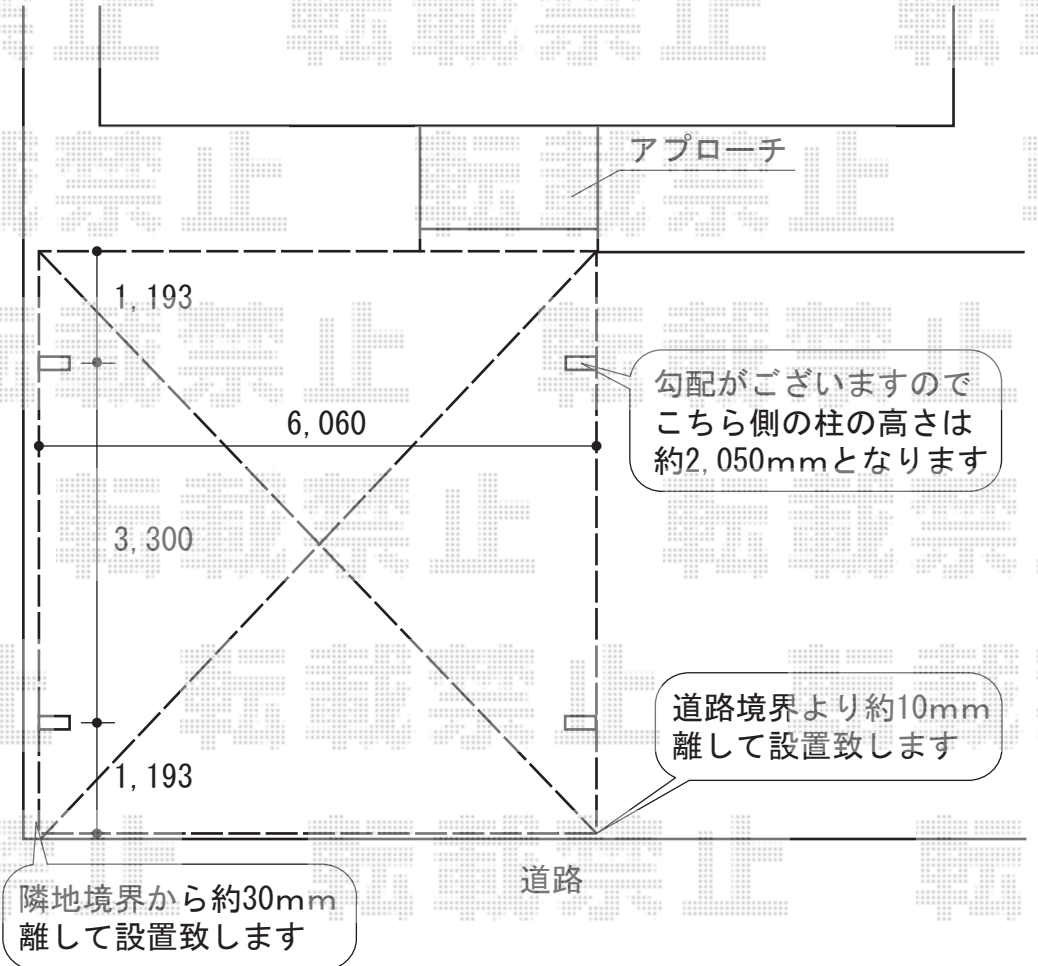

カーポート

トステム カーブポートシグマⅢ ワイド
幅=6,060mm
奥行=5,686mm
色：シャイングレー
屋根材：熱線吸収ポリカーボネート（ブルースモークマット）
柱仕様：ロング柱23仕様（有効高 約2,300mm）

現場状況や作図制限により概略図の内容と多少の違いが生じることがございます。
施工時は、現場優先とさせて頂きたく思いますので、お立会い頂き、
最終のご指示のほど、何卒、宜しくお願い致します。