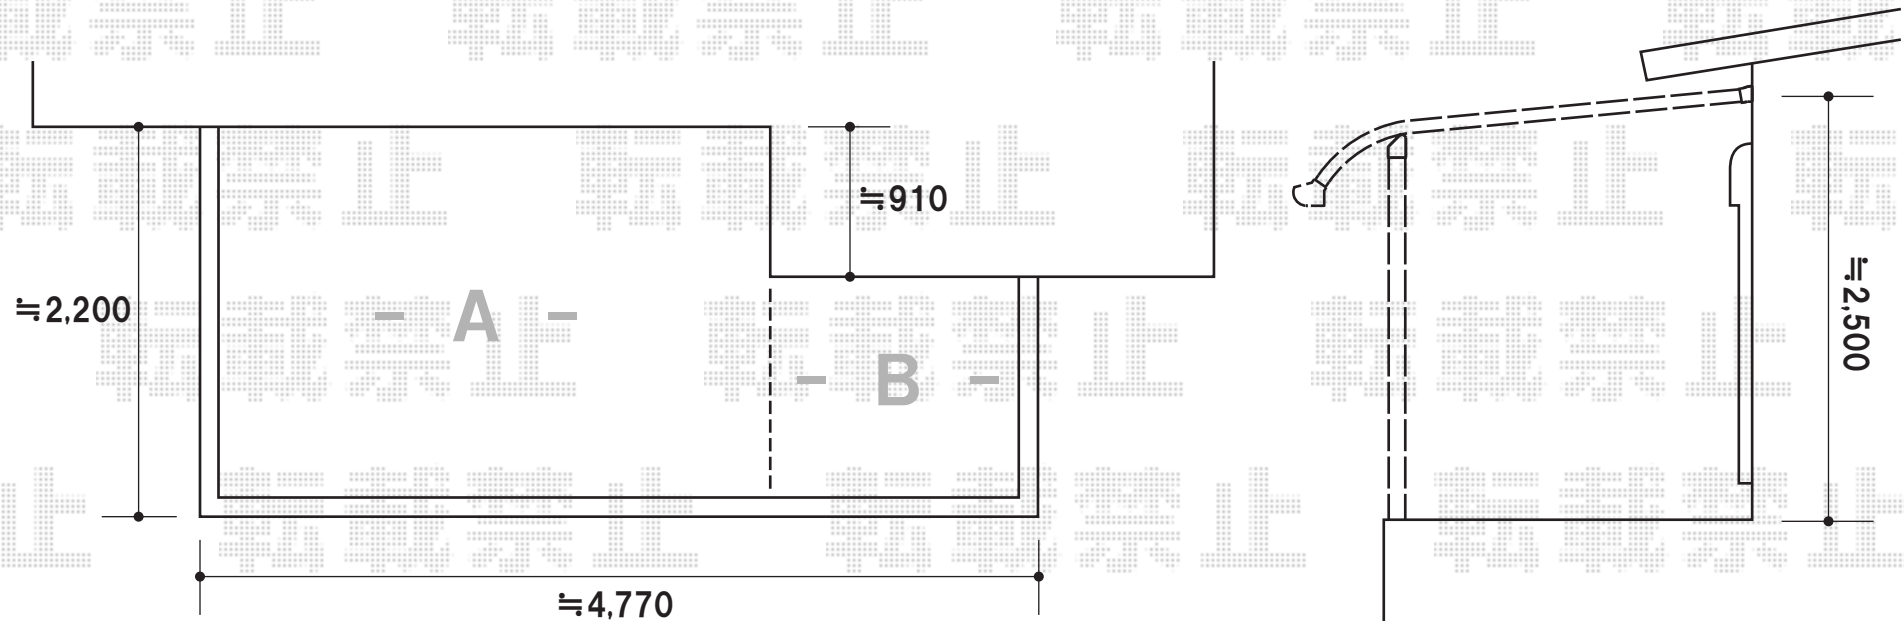

プリテラス R型 単体 テラスタイプ 積雪～20cm対応

お見積1⇒A+B

YKKap
プリテラス R型 単体 テラスタイプ 積雪～20cm対応
間口=関西間2.5間(柱芯々4,600mm 屋根幅4,838mm)
出幅=8尺(2,370mm)
色:ブラウン
屋根材:ポリカーボネート(スモークブラウン)
柱仕様:柱奥行移動タイプ
追加部材:段差加工必要部材一式

お見積2⇒Aのみ

YKKap
プリテラス R型 単体 テラスタイプ 積雪～20cm対応
間口=関東間2間(柱芯々3,440mm 屋根幅3,678mm)
出幅=8尺(2,370mm)
色:ブラウン
屋根材:ポリカーボネート(スモークブラウン)
柱仕様:柱奥行移動タイプ