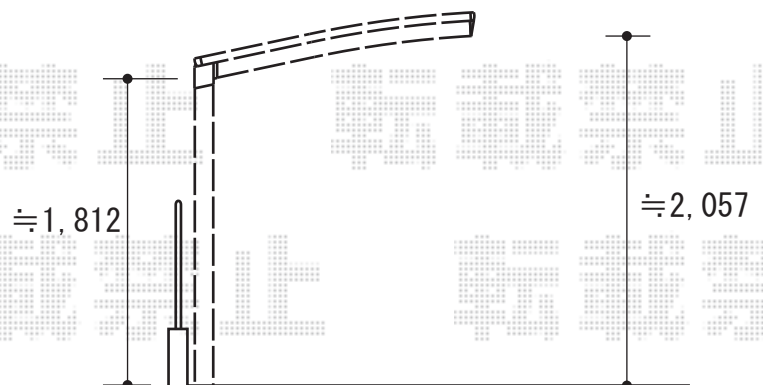

カーブパークシグマⅢ オープンタイプ

トステム カーブパークシグマⅢ
オープンタイプ
幅=1,801mm
奥行=2,156mm
色：シャイングレー
屋根材：ポリカーボネート
(ブルースモーク)
柱仕様：標準柱仕様
(有効高 約1,812mm)

オープンタイプ

現場状況や作図制限により概略図の内容と多少の違いが生じることがございます。
施工時は、現場優先とさせて頂きたく思いますので、お立会い頂き、
最終のご指示のほど、何卒、宜しくお願い致します。