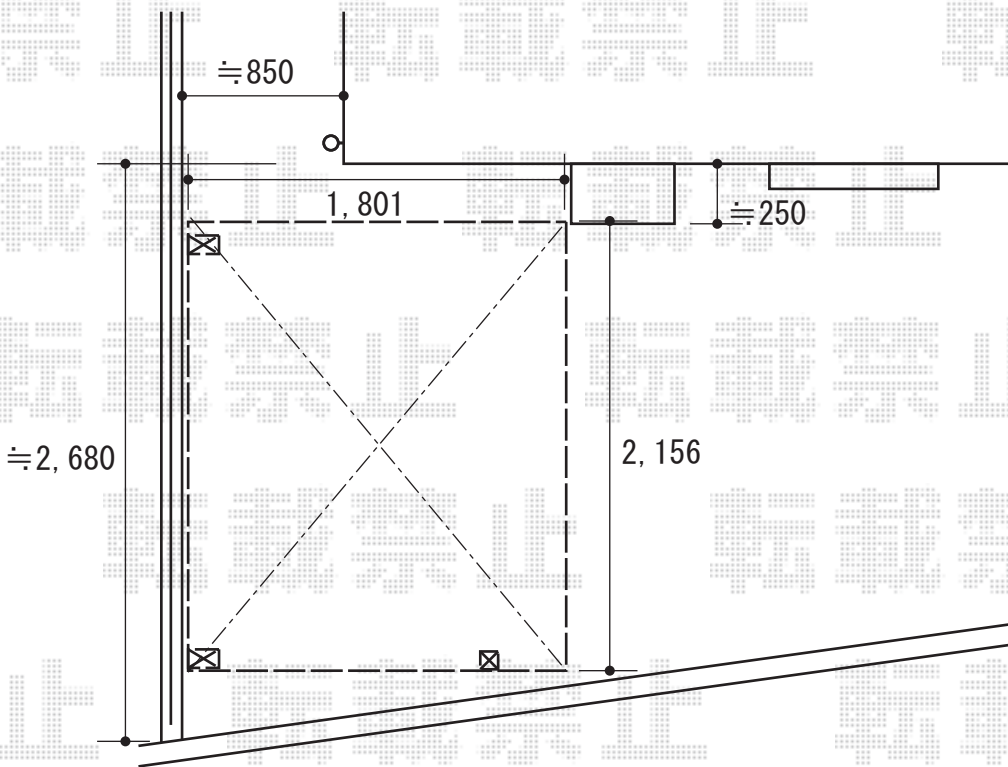

カーブパークシグマⅢ オープンタイプ

トステム カーブパークシグマⅢ
オープンタイプ
幅=1,801mm
奥行=2,156mm
色：シャイングレー
屋根材：ポリカーボネート
(ブルースモーク)
柱仕様：標準柱仕様
(有効高 約1,812mm)

オープンタイプ

現場状況や作図制限により概略図の内容と多少の違いが生じることがございます。
施工時は、現場優先とさせて頂きたく思いますので、お立会い頂き、
最終のご指示のほど、何卒、宜しくお願い致します。